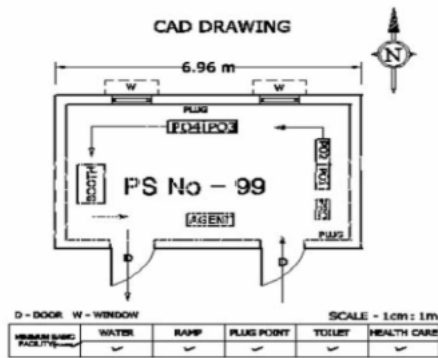

নির্বাচক নিবন্ধন আধিকারিকের স্বাক্ষর

Nazri Naksha

Google Map View

Polling Station Building Front View

Polling Station Front View

Cad View

Key MAP View

1 নাম : রেকচান আলি পিতার নাম: সুমের সেখ বাড়ির নং : n0045 বয়স : 35 লিঙ্গ : পুরুষ	SIP1295575 ফটো উপলব্ধ	2 নাম : মাগফেরা বিবি সেখ স্বামীর নাম: সুমের সেখ বাড়ির নং : n0045 বয়স : 57 লিঙ্গ : মহিলা	WB/08/066/441690 ফটো উপলব্ধ	3 নাম : সুমের সেখ পিতার নাম: হামেদ সেখ বাড়ির নং : n0045 বয়স : 62 লিঙ্গ : পুরুষ	GRY2139244 ফটো উপলব্ধ
4 নাম : নারেস বানু বিবি স্বামীর নাম: মহরম আলী সেখ বাড়ির নং : n0003 বয়স : 90 লিঙ্গ : মহিলা	WB/08/066/441735 ফটো উপলব্ধ	5 নাম : আজিজুল সেখ পিতার নাম: সওকত আলি সেখ বাড়ির নং : n0002 বয়স : 36 লিঙ্গ : পুরুষ	SIP1459049 ফটো উপলব্ধ	6 নাম : জোমনা বিবি স্বামীর নাম: আসিরুল ইসলাম বাড়ির নং : n0002 বয়স : 30 লিঙ্গ : মহিলা	SIP1080068 ফটো উপলব্ধ
7 নাম : সেসনেহার খাতুন পিতার নাম: মহাসেন সেখ বাড়ির নং : n0002 বয়স : 38 লিঙ্গ : মহিলা	GRY2598928 ফটো উপলব্ধ	8 নাম : আজলেমা বিবি স্বামীর নাম: সওকত আলী বাড়ির নং : n0002 বয়স : 62 লিঙ্গ : মহিলা	GRY2477644 ফটো উপলব্ধ	9 নাম : সওকত আলী সেখ পিতার নাম: মহাসীন সেখ বাড়ির নং : n0002 বয়স : 67 লিঙ্গ : পুরুষ	SIP2545598 ফটো উপলব্ধ
10 নাম : বেহেসতুন বিবি স্বামীর নাম: মহাসীন সেখ বাড়ির নং : n0002 বয়স : 85 লিঙ্গ : মহিলা	WB/08/066/441729 ফটো উপলব্ধ	11 নাম : ইয়াসিন রহমান পিতার নাম: নৌরুল হক বাড়ির নং : n0137 বয়স : 38 লিঙ্গ : পুরুষ	SIP1080522 ফটো উপলব্ধ	12 নাম : মহম্মদ মিনারুল হক পিতার নাম: মহম্মদ সাফাতুল্লা সেখ বাড়ির নং : n0058 বয়স : 42 লিঙ্গ : পুরুষ	GRY2240034 ফটো উপলব্ধ
13 নাম : জানেহারবিবি সেখ পিতার নাম: সাফাতুল্লা সেখ বাড়ির নং : n0058 বয়স : 52 লিঙ্গ : মহিলা	WB/08/066/441064 ফটো উপলব্ধ	14 নাম : নাজিরা বিবি স্বামীর নাম: নেফাতুল্লা সেখ বাড়ির নং : n0058 বয়স : 57 লিঙ্গ : মহিলা	GRY2139699 ফটো উপলব্ধ	15 নাম : আজাবুল সেখ পিতার নাম: ইমাজদ্দিন সেখ বাড়ির নং : n0006 বয়স : 36 লিঙ্গ : পুরুষ	SIP1080076 ফটো উপলব্ধ
16 নাম : বেলাল সেখ পিতার নাম: ইমাজদ্দিন সেখ বাড়ির নং : n0006 বয়স : 38 লিঙ্গ : পুরুষ	GRY2598894 ফটো উপলব্ধ	17 নাম : জাহিমা বিবি স্বামীর নাম: বেলাল সেখ বাড়ির নং : n0006 বয়স : 40 লিঙ্গ : মহিলা	SIP1196526 ফটো উপলব্ধ	18 নাম : নেকদারআলী সেখ পিতার নাম: ইমাজদ্দিন সেখ বাড়ির নং : n0006 বয়স : 50 লিঙ্গ : পুরুষ	GRY2477412 ফটো উপলব্ধ
19 নাম : রবিশুনবিবি স্বামীর নাম: ইমাজদ্দিন সেখ বাড়ির নং : n0006 বয়স : 72 লিঙ্গ : মহিলা	WB/08/066/441744 ফটো উপলব্ধ	20 নাম : সাকেরা বিবি স্বামীর নাম: লালবাহাদুর সেখ বাড়ির নং : n0003 বয়স : 39 লিঙ্গ : মহিলা	GRY2845055 ফটো উপলব্ধ	21 নাম : লাল বাহাদুর সেখ পিতার নাম: মহরম সেখ বাড়ির নং : n0003 বয়স : 52 লিঙ্গ : পুরুষ	GRY1413863 ফটো উপলব্ধ
22 নাম : হাসিবা বিবি সেখ স্বামীর নাম: বানীইস্রাইল সেখ বাড়ির নং : n0003 বয়স : 82 লিঙ্গ : মহিলা	GRY2685592 ফটো উপলব্ধ	23 নাম : লবিশুনবিবি স্বামীর নাম: শুকচাঁদ সেখ বাড়ির নং : n0013 বয়স : 82 লিঙ্গ : মহিলা	WB/08/066/441660 ফটো উপলব্ধ	24 নাম : হযরানি বিবি স্বামীর নাম: আফান সেখ বাড়ির নং : n0011 বয়স : 42 লিঙ্গ : মহিলা	SIP1295492 ফটো উপলব্ধ
25 নাম : রেহেনাবিবি স্বামীর নাম: মুর্শিদসেখ সেখ বাড়ির নং : n0011 বয়স : 56 লিঙ্গ : মহিলা	WB/08/066/441652 ফটো উপলব্ধ	26 নাম : মুর্শিদ সেখ পিতার নাম: রৌশনসেখ সেখ বাড়ির নং : n0011 বয়স : 61 লিঙ্গ : পুরুষ	WB/08/066/441651 ফটো উপলব্ধ	27 নাম : উলমা বিবি স্বামীর নাম: রৌশনসেখ সেখ বাড়ির নং : n0011 বয়স : 82 লিঙ্গ : মহিলা	WB/08/066/441650 ফটো উপলব্ধ
28 নাম : মুজলেকাবিবি পিতার নাম: এরসাদ সেখ বাড়ির নং : n0011 বয়স : 76 লিঙ্গ : মহিলা	WB/08/066/441655 ফটো উপলব্ধ	29 নাম : জাহান্নারা বিবি স্বামীর নাম: কুরশিদ আলম বাড়ির নং : n0015 বয়স : 39 লিঙ্গ : মহিলা	SIP1080092 ফটো উপলব্ধ	30 নাম : খুরসিদ আলম পিতার নাম: জাবের সেখ বাড়ির নং : n0015 বয়স : 44 লিঙ্গ : পুরুষ	GRY2139186 ফটো উপলব্ধ