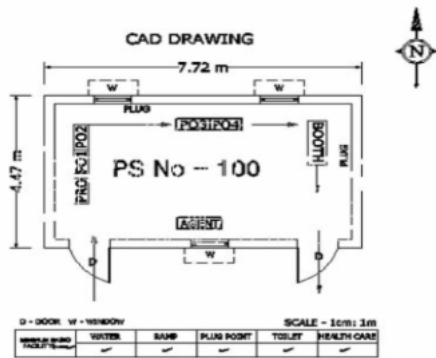

নির্বাচক নিবন্ধন আধিকারিকের স্বাক্ষর

Nazri Naksha

Google Map View

Polling Station Building Front View

Polling Station Front View

Cad View

Key MAP View

1 নাম : আরব আলী পিতার নাম: আঃ আলিম সেখ বাড়ির নং : n0012 বয়স : 37 লিঙ্গ : পুরুষ	GRY2139277 ফটো উপলব্ধ	2 নাম : রুহুল আমিন পিতার নাম: আনিসুর রহমান বাড়ির নং : এন025 বয়স : 25 লিঙ্গ : পুরুষ	SIP2156545 ফটো উপলব্ধ	3 নাম : অনিতা খাতুন স্বামীর নাম: রাফিজুল সেখ বাড়ির নং : এন0029 বয়স : 23 লিঙ্গ : মহিলা	SIP2308708 ফটো উপলব্ধ
4 নাম : মোনিরা খাতুন স্বামীর নাম: হারা সেখ বাড়ির নং : এন0 00 বয়স : 23 লিঙ্গ : মহিলা	SIP2156404 ফটো উপলব্ধ	5 নাম : মসেবা খাতুন স্বামীর নাম: অসরাফুল সেখ বাড়ির নং : এন027 বয়স : 25 লিঙ্গ : মহিলা	SIP2156073 ফটো উপলব্ধ	6 নাম : ইসব সেখ পিতার নাম: রাফিকুল সেখ বাড়ির নং : এন027 বয়স : 24 লিঙ্গ : পুরুষ	SIP2155950 ফটো উপলব্ধ
7 নাম : তাজীরুন খাতুন স্বামীর নাম: নিজাম আলী বাড়ির নং : এন055 বয়স : 30 লিঙ্গ : মহিলা	SIP2156255 ফটো উপলব্ধ	8 নাম : সুসমতারা খাতুন পিতার নাম: সাদেমানি সেখ বাড়ির নং : N001 বয়স : 29 লিঙ্গ : মহিলা	SIP2124089 ফটো উপলব্ধ	9 নাম : রাজনেহার খাতুন স্বামীর নাম: সারনবী সেখ বাড়ির নং : n0103 বয়স : 31 লিঙ্গ : মহিলা	SIP1528140 ফটো উপলব্ধ
10 নাম : মাঝিয়া বিবি স্বামীর নাম: হবিবোর সেখ বাড়ির নং : N0041 বয়স : 24 লিঙ্গ : মহিলা	SIP2123586 ফটো উপলব্ধ	11 নাম : হাসিনা বিবি স্বামীর নাম: বিল্লাল সেখ বাড়ির নং : N0024 বয়স : 26 লিঙ্গ : মহিলা	SIP2123131 ফটো উপলব্ধ	12 নাম : রহিমা বিবি স্বামীর নাম: আলম সেখ বাড়ির নং : N0053 বয়স : 27 লিঙ্গ : মহিলা	SIP2123479 ফটো উপলব্ধ
13 নাম : সোনিতা বিবি স্বামীর নাম: চাঁদ সেখ বাড়ির নং : N0092 বয়স : 24 লিঙ্গ : মহিলা	SIP2123438 ফটো উপলব্ধ	14 নাম : সামিরুন বিবি স্বামীর নাম: আরব আলি বাড়ির নং : n0013 বয়স : 37 লিঙ্গ : মহিলা	SIP1196385 ফটো উপলব্ধ	15 নাম : পাতাসি বিবি স্বামীর নাম: রজব আলি বাড়ির নং : n0011 বয়স : 44 লিঙ্গ : মহিলা	GRY2133841 ফটো উপলব্ধ
16 নাম : হালিমা বিবি স্বামীর নাম: মিনসার সেখ বাড়ির নং : N0053 বয়স : 28 লিঙ্গ : মহিলা	SIP1771997 ফটো উপলব্ধ	17 নাম : খুসিবা বিবি স্বামীর নাম: খোকা সেখ বাড়ির নং : n0040 বয়স : 36 লিঙ্গ : মহিলা	SIP1771963 ফটো উপলব্ধ	18 নাম : আসমা বিবি স্বামীর নাম: সেখ নিজর হোসেন বাড়ির নং : N0032 বয়স : 31 লিঙ্গ : মহিলা	SIP1771971 ফটো উপলব্ধ
19 নাম : আসগীরা বিবি স্বামীর নাম: সেলিম সেখ বাড়ির নং : n0105 বয়স : 38 লিঙ্গ : মহিলা	SIP1112523 ফটো উপলব্ধ	20 নাম : সরিফা বিবি স্বামীর নাম: আজাবুল সেখ বাড়ির নং : N007 বয়স : 36 লিঙ্গ : মহিলা	SIP2123628 ফটো উপলব্ধ	21 নাম : লেভুঞ্জেরা বিবি স্বামীর নাম: কাজিবর সেখ বাড়ির নং : N0020 বয়স : 24 লিঙ্গ : মহিলা	SIP2123412 ফটো উপলব্ধ
22 নাম : মিমসিনা বিবি স্বামীর নাম: মিমজাকুল সেখ বাড়ির নং : এন0090 বয়স : 25 লিঙ্গ : মহিলা	SIP2155851 ফটো উপলব্ধ	23 নাম : পারভিনা বিবি স্বামীর নাম: মেকাইল সেখ বাড়ির নং : এন০০৩০ বয়স : 23 লিঙ্গ : মহিলা	SIP2155760 ফটো উপলব্ধ	24 নাম : মনসারাম মার্জিত পিতার নাম: মনু মার্জিত বাড়ির নং : N0001 বয়স : 26 লিঙ্গ : পুরুষ	SIP2123347 ফটো উপলব্ধ
25 নাম : উৎপল মার্জিত পিতার নাম: সেন্টু মার্জিত বাড়ির নং : n0001 বয়স : 38 লিঙ্গ : পুরুষ	GRY2845147 ফটো উপলব্ধ	26 নাম : শিখা মার্জিত স্বামীর নাম: বিকাশ মার্জিত বাড়ির নং : n0001 বয়স : 36 লিঙ্গ : মহিলা	SIP1080530 ফটো উপলব্ধ	27 নাম : বিকাশ মার্জিত পিতার নাম: সেন্টু মার্জিত বাড়ির নং : n0001 বয়স : 40 লিঙ্গ : পুরুষ	GRY2599033 ফটো উপলব্ধ
28 নাম : কলপনা মার্জিত স্বামীর নাম: সেন্টু মার্জিত বাড়ির নং : n0001 বয়স : 59 লিঙ্গ : মহিলা	SIP1925601 ফটো উপলব্ধ	29 নাম : সেন্টু মার্জিত পিতার নাম: অনিল মার্জিত বাড়ির নং : n0001 বয়স : 66 লিঙ্গ : পুরুষ	SIP1925593 ফটো উপলব্ধ	30 নাম : ববি মার্জিত স্বামীর নাম: মনু মার্জিত বাড়ির নং : n0001 বয়স : 53 লিঙ্গ : মহিলা	WB/08/066/444051 ফটো উপলব্ধ