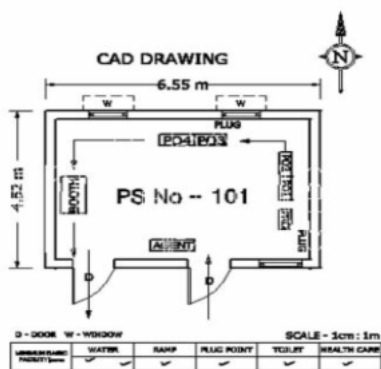

নির্বাচক নিবন্ধন আধিকারিকের স্বাক্ষর

Nazri Naksha

Google Map View

Polling Station Building Front View

Polling Station Front View

Cad View

Key MAP View

1 নাম : আপনেহার বিবি স্বামীর নাম: ইমরান সেখ বাড়ির নং : n0124 বয়স : 49 লিঙ্গ : মহিলা ফটো উপলব্ধ	WB/08/066/444712	2 নাম : ইমরান সেখ পিতার নাম: রেজাক সেখ বাড়ির নং : n0124 বয়স : 51 লিঙ্গ : পুরুষ ফটো উপলব্ধ	SIP2477271	3 নাম : নজেরা বিবি স্বামীর নাম: রেজাক সেখ বাড়ির নং : n0124 বয়স : 81 লিঙ্গ : মহিলা ফটো উপলব্ধ	SIP2492114
4 নাম : নেপসুম্মেহার বিবি স্বামীর নাম: মোস্তাফা সেখ বাড়ির নং : n0123 বয়স : 40 লিঙ্গ : মহিলা ফটো উপলব্ধ	GRY2598613	5 নাম : রমজান সেখ পিতার নাম: ইমামুল সেখ বাড়ির নং : n0076 বয়স : 51 লিঙ্গ : পুরুষ ফটো উপলব্ধ	WB/08/066/444584	6 নাম : সেখ ইমামুল পিতার নাম: ফজল সেখ বাড়ির নং : n0076 বয়স : 71 লিঙ্গ : পুরুষ ফটো উপলব্ধ	GRY2476117
7 নাম : সেখ মেজু পিতার নাম: শাহেবুদ্দীন সেখ বাড়ির নং : n0075 বয়স : 61 লিঙ্গ : পুরুষ ফটো উপলব্ধ	WB/08/066/444580	8 নাম : রেনী বিবি স্বামীর নাম: রবিউল সেখ বাড়ির নং : n0073 বয়স : 56 লিঙ্গ : মহিলা ফটো উপলব্ধ	WB/08/066/444542	9 নাম : রবিউল সেখ পিতার নাম: নওসাদ সেখ বাড়ির নং : n0073 বয়স : 61 লিঙ্গ : পুরুষ ফটো উপলব্ধ	SIP2534832
10 নাম : খইরুল্লেশা বিবি স্বামীর নাম: আব্দুলসালাম সেখ বাড়ির নং : n0070 বয়স : 71 লিঙ্গ : মহিলা ফটো উপলব্ধ	GRY2475960	11 নাম : সেখ আব্দুলসালাম পিতার নাম: কুবাদ সেখ বাড়ির নং : n0070 বয়স : 76 লিঙ্গ : পুরুষ ফটো উপলব্ধ	GRY2475952	12 নাম : ফুলবানু খাতুন পিতার নাম: সানারুল সেখ বাড়ির নং : n0091 বয়স : 29 লিঙ্গ : মহিলা ফটো উপলব্ধ	SIP1600816
13 নাম : জয়রুল সেখ পিতার নাম: সানারুল সেখ বাড়ির নং : n0091 বয়স : 32 লিঙ্গ : পুরুষ ফটো উপলব্ধ	SIP1503283	14 নাম : জেলেকা বিবি স্বামীর নাম: সানারুল সেখ বাড়ির নং : n0091 বয়স : 36 লিঙ্গ : মহিলা ফটো উপলব্ধ	SIP1600857	15 নাম : আমিরুল বিবি স্বামীর নাম: সানারুল সেখ বাড়ির নং : n0091 বয়স : 45 লিঙ্গ : মহিলা ফটো উপলব্ধ	GRY1412873
16 নাম : সেখ কবিরুল পিতার নাম: নকির সেখ বাড়ির নং : n0091 বয়স : 51 লিঙ্গ : পুরুষ ফটো উপলব্ধ	GRY2685329	17 নাম : পাতা বেওয়া স্বামীর নাম: নকির সেখ বাড়ির নং : n0091 বয়স : 80 লিঙ্গ : মহিলা ফটো উপলব্ধ	GRY1412592	18 নাম : নাবুল সেখ পিতার নাম: সেখ বাইতুল্লা বাড়ির নং : n0090 বয়স : 37 লিঙ্গ : পুরুষ ফটো উপলব্ধ	SIP0398933
19 নাম : রুপসুনা বিবি স্বামীর নাম: আব্দুল হামিদ বাড়ির নং : n0085 বয়স : 51 লিঙ্গ : মহিলা ফটো উপলব্ধ	SIP1925759	20 নাম : রওসুম্মেহার বিবি স্বামীর নাম: মুক্তার সেখ বাড়ির নং : n0085 বয়স : 73 লিঙ্গ : মহিলা ফটো উপলব্ধ	GRY2476323	21 নাম : হিরালাল সেখ পিতার নাম: সেখ মুক্তার বাড়ির নং : n0085 বয়স : 31 লিঙ্গ : পুরুষ ফটো উপলব্ধ	SIP1503309
22 নাম : মাজনেহার বিবি পিতার নাম: নেওয়াজ সেখ বাড়ির নং : n0079 বয়স : 50 লিঙ্গ : মহিলা ফটো উপলব্ধ	WB/08/066/444593	23 নাম : পানু বিবি স্বামীর নাম: নেওয়াজ সেখ বাড়ির নং : n0079 বয়স : 72 লিঙ্গ : মহিলা ফটো উপলব্ধ	SIP2491546	24 নাম : নেওয়াজ সেখ পিতার নাম: মতলব সেখ বাড়ির নং : n0079 বয়স : 76 লিঙ্গ : পুরুষ ফটো উপলব্ধ	GRY2685246
25 নাম : চাঁনসুরা বিবি স্বামীর নাম: নেকবর সেখ বাড়ির নং : n0077 বয়স : 33 লিঙ্গ : মহিলা ফটো উপলব্ধ	SIP1393115	26 নাম : নেকবর সেখ পিতার নাম: আকবর আলি সেখ বাড়ির নং : n0077 বয়স : 37 লিঙ্গ : পুরুষ ফটো উপলব্ধ	SIP1297134	27 নাম : সেখ আকবরআলী পিতার নাম: জোনারআলু সেখ বাড়ির নং : n0077 বয়স : 71 লিঙ্গ : পুরুষ ফটো উপলব্ধ	GRY2475788
28 নাম : বালিকা বিবি স্বামীর নাম: রমজান সেখ বাড়ির নং : n0076 বয়স : 49 লিঙ্গ : মহিলা ফটো উপলব্ধ	GRY2685279	29 নাম : সেখ বাইতুল্লা পিতার নাম: ফুলজার সেখ বাড়ির নং : n0090 বয়স : 66 লিঙ্গ : পুরুষ ফটো উপলব্ধ	WB/08/066/444681	30 নাম : মুরসিদ সেখ পিতার নাম: বাইতুল্লা সেখ বাড়ির নং : n0090 বয়স : 49 লিঙ্গ : পুরুষ ফটো উপলব্ধ	SIP2481661