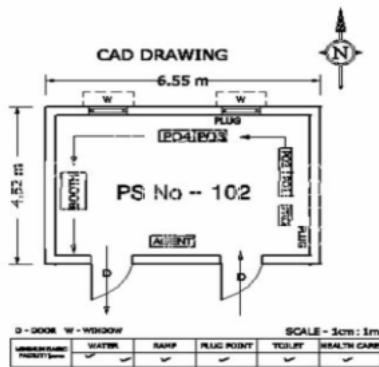

নির্বাচক নিবন্ধন আধিকারিকের স্বাক্ষর

Nazri Naksha

Google Map View

Polling Station Building Front View

Polling Station Front View

Cad View

Key MAP View

1 নাম : সান্তনা বিবি স্বামীর নাম: মনিরুল সেখ বাড়ির নং : n0055 বয়স : 30 লিঙ্গ : মহিলা	SIP1668680 ফটো উপলব্ধ	2 নাম : আলিমুল খাতুন পিতার নাম: মনিরুল হক বাড়ির নং : n0040 বয়স : 33 লিঙ্গ : মহিলা	SIP1503499 ফটো উপলব্ধ	3 নাম : ফুলমুনবিবি স্বামীর নাম: আখারআলী সেখ বাড়ির নং : n0040 বয়স : 63 লিঙ্গ : মহিলা	WB/08/066/441231 ফটো উপলব্ধ
4 নাম : তাজিমুল সেখ পিতার নাম: মনিরুল হক বাড়ির নং : n0040 বয়স : 31 লিঙ্গ : পুরুষ	SIP1392851 ফটো উপলব্ধ	5 নাম : মনিরুল হক পিতার নাম: আলম সেখ বাড়ির নং : n0040 বয়স : 67 লিঙ্গ : পুরুষ	WB/08/066/441230 ফটো উপলব্ধ	6 নাম : রাজেমাবিবি স্বামীর নাম: আলোম সেখ বাড়ির নং : n0040 বয়স : 85 লিঙ্গ : মহিলা	WB/08/066/441229 ফটো উপলব্ধ
7 নাম : মুর্শিদা বিবি স্বামীর নাম: পারুয়ার সেখ বাড়ির নং : n0075 বয়স : 51 লিঙ্গ : মহিলা	WB/08/066/441058 ফটো উপলব্ধ	8 নাম : মানসুরা বিবি স্বামীর নাম: নুরজান সেখ বাড়ির নং : এন0040 বয়স : 28 লিঙ্গ : মহিলা	SIP1906825 ফটো উপলব্ধ	9 নাম : সবুরা সেখ পিতার নাম: আসের আলি বাড়ির নং : n0055 বয়স : 33 লিঙ্গ : পুরুষ	SIP1197300 ফটো উপলব্ধ
10 নাম : রাবিয়া বিবি স্বামীর নাম: মালেক সেখ বাড়ির নং : N0188 বয়স : 39 লিঙ্গ : মহিলা	GRY2738409 ফটো উপলব্ধ	11 নাম : জানতাৰ সেখ পিতার নাম: নেক্কার সেখ বাড়ির নং : n0055 বয়স : 40 লিঙ্গ : পুরুষ	GRY2477065 ফটো উপলব্ধ	12 নাম : হাসিবরহমান সেখ পিতার নাম: জয়নাল সেখ বাড়ির নং : n0005 বয়স : 54 লিঙ্গ : পুরুষ	WB/08/066/441377 ফটো উপলব্ধ
13 নাম : মুনেরাবিবি স্বামীর নাম: জয়নাল সেখ বাড়ির নং : n0005 বয়স : 92 লিঙ্গ : মহিলা	WB/08/066/441374 ফটো উপলব্ধ	14 নাম : নাফিসা বিবি পিতার নাম: জুমারি সেখ বাড়ির নং : n0055 বয়স : 33 লিঙ্গ : মহিলা	SIP1080910 ফটো উপলব্ধ	15 নাম : নেশবানু বিবি স্বামীর নাম: নেকসাদ সেখ বাড়ির নং : n0003 বয়স : 46 লিঙ্গ : মহিলা	GRY1413087 ফটো উপলব্ধ
16 নাম : নেকসাদ সেখ পিতার নাম: জেরাফত সেখ বাড়ির নং : n0003 বয়স : 51 লিঙ্গ : পুরুষ	WB/08/066/441397 ফটো উপলব্ধ	17 নাম : সারুয়ার সেখ পিতার নাম: আসের আলি বাড়ির নং : n0055 বয়স : 66 লিঙ্গ : পুরুষ	SIP2021079 ফটো উপলব্ধ	18 নাম : হারাভুন বিবি স্বামীর নাম: জেরাফত সেখ বাড়ির নং : n0003 বয়স : 81 লিঙ্গ : মহিলা	WB/08/066/441395 ফটো উপলব্ধ
19 নাম : পদ্মা বিবি স্বামীর নাম: রাজিব সেখ বাড়ির নং : n0023 বয়স : 34 লিঙ্গ : মহিলা	SIP1503481 ফটো উপলব্ধ	20 নাম : রাজীব সেখ পিতার নাম: সারফুল সেখ বাড়ির নং : n0023 বয়স : 35 লিঙ্গ : পুরুষ	SIP1080936 ফটো উপলব্ধ	21 নাম : রেজিনা বিবি স্বামীর নাম: খোসদিল সেখ বাড়ির নং : n0055 বয়স : 41 লিঙ্গ : মহিলা	SIP1080886 ফটো উপলব্ধ
22 নাম : খোসদিল সেখ পিতার নাম: নেক্কার সেখ বাড়ির নং : n0055 বয়স : 45 লিঙ্গ : পুরুষ	GRY2141059 ফটো উপলব্ধ	23 নাম : মইনুল সেখ পিতার নাম: নেকসাদ সেখ বাড়ির নং : N0003 বয়স : 26 লিঙ্গ : পুরুষ	SIP2133692 ফটো উপলব্ধ	24 নাম : নাজিরা বেগম স্বামীর নাম: সারুয়ার সেখ বাড়ির নং : n0055 বয়স : 50 লিঙ্গ : মহিলা	SIP1925874 ফটো উপলব্ধ
25 নাম : ফাজেরমা খাতুন স্বামীর নাম: রুমজান সেখ বাড়ির নং : এন0023 বয়স : 23 লিঙ্গ : মহিলা	SIP2160612 ফটো উপলব্ধ	26 নাম : হাবিবুর সেখ পিতার নাম: নেকসাদ সেখ বাড়ির নং : এন0003 বয়স : 22 লিঙ্গ : পুরুষ	SIP2253532 ফটো উপলব্ধ	27 নাম : আসাদুল্লা সেখ পিতার নাম: গোলাম হোসেন বাড়ির নং : n0010 বয়স : 34 লিঙ্গ : পুরুষ	SIP1347889 ফটো উপলব্ধ
28 নাম : সেলিমাবিবি স্বামীর নাম: সামশুলহক সেখ বাড়ির নং : n0010 বয়স : 53 লিঙ্গ : মহিলা	WB/08/066/441402 ফটো উপলব্ধ	29 নাম : সেবিনা খাতুন স্বামীর নাম: আলমামুন সেখ বাড়ির নং : এন0010 বয়স : 25 লিঙ্গ : মহিলা	SIP2297950 ফটো উপলব্ধ	30 নাম : সামশুলহক সেখ পিতার নাম: রেহেশতুল্লা সেখ বাড়ির নং : n0010 বয়স : 61 লিঙ্গ : পুরুষ	WB/08/066/441401 ফটো উপলব্ধ