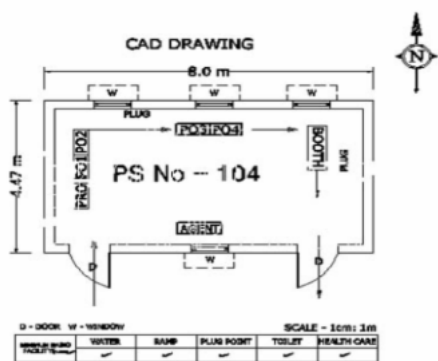

নির্বাচক নিবন্ধন আধিকারিকের স্বাক্ষর

Nazri Naksha

Google Map View

Polling Station Building Front View

Polling Station Front View

Cad View

Key MAP View

1 নাম : মাহাবুল সেখ পিতার নাম: মিনসারুল সেখ বাড়ির নং : n0132 বয়স : 33 লিঙ্গ : পুরুষ	SIP1198233 ফটো উপলব্ধ	2 নাম : মোঃ রাজা মিঞা পিতার নাম: আরোজ মিঞা বাড়ির নং : n0132 বয়স : 73 লিঙ্গ : পুরুষ	GRY2127207 ফটো উপলব্ধ	3 নাম : মারসুমা খাতুন স্বামীর নাম: নুর হক সেখ বাড়ির নং : n0009 বয়স : 34 লিঙ্গ : মহিলা	SIP1198399 ফটো উপলব্ধ
4 নাম : চাঁদনেহারা খাতুন পিতার নাম: আব্দুর শুকুর সেখ বাড়ির নং : n0009 বয়স : 35 লিঙ্গ : মহিলা	SIP1198340 ফটো উপলব্ধ	5 নাম : নূরহক সেখ মায়ের নাম: সায়েজা বেওয়া বাড়ির নং : n0009 বয়স : 45 লিঙ্গ : পুরুষ	GRY2467082 ফটো উপলব্ধ	6 নাম : সুরোজ সেখ পিতার নাম: শিশমহম্মদ সেখ বাড়ির নং : n0009 বয়স : 29 লিঙ্গ : পুরুষ	SIP1297969 ফটো উপলব্ধ
7 নাম : বানেরা বিবি স্বামীর নাম: শীষ মহম্মদ সেখ বাড়ির নং : n0009 বয়স : 55 লিঙ্গ : মহিলা	WB/08/066/423093 ফটো উপলব্ধ	8 নাম : শীষ মহম্মদ সেখ পিতার নাম: আ শুকুর সেখ বাড়ির নং : n0009 বয়স : 59 লিঙ্গ : পুরুষ	WB/08/066/423092 ফটো উপলব্ধ	9 নাম : ফায়েজা বেওয়া স্বামীর নাম: আ শুকুর সেখ বাড়ির নং : n0009 বয়স : 87 লিঙ্গ : মহিলা	WB/08/066/423091 ফটো উপলব্ধ
10 নাম : মুস্তাক আহম্মেদ পিতার নাম: সাজারুল ইসলাম বাড়ির নং : n0350 বয়স : 33 লিঙ্গ : পুরুষ	SIP1299734 ফটো উপলব্ধ	11 নাম : বেগম খাতুন স্বামীর নাম: মুস্তাক আহম্মেদ বাড়ির নং : n0351 বয়স : 34 লিঙ্গ : মহিলা	SIP1299882 ফটো উপলব্ধ	12 নাম : আয়েসা সিদ্দিকা বিবি স্বামীর নাম: সাজারুল ইসলাম বাড়ির নং : n0353 বয়স : 53 লিঙ্গ : মহিলা	WB/08/066/429121 ফটো উপলব্ধ
13 নাম : সমান্তবান বেওয়া স্বামীর নাম: ফজর সেখ বাড়ির নং : n0133 বয়স : 80 লিঙ্গ : মহিলা	WB/08/066/426292 ফটো উপলব্ধ	14 নাম : সেনেহার বিবি স্বামীর নাম: মানসুর সেখ বাড়ির নং : n0133 বয়স : 60 লিঙ্গ : মহিলা	SIP1569292 ফটো উপলব্ধ	15 নাম : মেরিনা বিবি স্বামীর নাম: সাহাদত বাড়ির নং : n0150 বয়স : 56 লিঙ্গ : মহিলা	GRY1404730 ফটো উপলব্ধ
16 নাম : আমিরুল বিবি পিতার নাম: জাকার সেখ বাড়ির নং : n0151 বয়স : 50 লিঙ্গ : মহিলা	SIP1164680 ফটো উপলব্ধ	17 নাম : বইদা বিবি স্বামীর নাম: হাবিবুল সেখ বাড়ির নং : n0154 বয়স : 47 লিঙ্গ : মহিলা	SIP1198449 ফটো উপলব্ধ	18 নাম : রবিউল সেখ পিতার নাম: আলিমদ্দিন সেখ বাড়ির নং : n0155 বয়স : 38 লিঙ্গ : পুরুষ	SIP1198514 ফটো উপলব্ধ
19 নাম : আসিকুল সেখ পিতার নাম: নেজামদ্দিন সেখ বাড়ির নং : n0159 বয়স : 37 লিঙ্গ : পুরুষ	GRY2843803 ফটো উপলব্ধ	20 নাম : মাহাজেরা বিবি স্বামীর নাম: আসিকুল সেখ বাড়ির নং : n0159 বয়স : 36 লিঙ্গ : মহিলা	SIP1394568 ফটো উপলব্ধ	21 নাম : রোকসেনা বিবি স্বামীর নাম: বানী ইসরাইল সেখ বাড়ির নং : n0160 বয়স : 46 লিঙ্গ : মহিলা	GRY2683357 ফটো উপলব্ধ
22 নাম : তাজিরা খাতুন পিতার নাম: ফজরুল সেখ বাড়ির নং : n0137 বয়স : 49 লিঙ্গ : মহিলা	GRY2683027 ফটো উপলব্ধ	23 নাম : জুমেরা বিবি স্বামীর নাম: ফুলসাদ বাড়ির নং : n0138 বয়স : 63 লিঙ্গ : মহিলা	WB/08/066/429315 ফটো উপলব্ধ	24 নাম : তান ফারুজ পিতার নাম: আশ্বারুল ইসলাম বাড়ির নং : n0139 বয়স : 51 লিঙ্গ : পুরুষ	WB/08/066/429531 ফটো উপলব্ধ
25 নাম : সহিদা বিবি স্বামীর নাম: তানফরুজ সেখ বাড়ির নং : n0139 বয়স : 38 লিঙ্গ : মহিলা	SIP1298611 ফটো উপলব্ধ	26 নাম : খুসিবা বিবি স্বামীর নাম: ইয়াসমিন সেখ বাড়ির নং : n0162 বয়স : 45 লিঙ্গ : মহিলা	GRY2737591 ফটো উপলব্ধ	27 নাম : তাজকেরা বিবি স্বামীর নাম: আনারুল সেখ বাড়ির নং : n0026 বয়স : 49 লিঙ্গ : মহিলা	GRY2126951 ফটো উপলব্ধ
28 নাম : আনারুল সেখ মায়ের নাম: সখিনা বিবি বাড়ির নং : n0026 বয়স : 43 লিঙ্গ : পুরুষ	SIP1198506 ফটো উপলব্ধ	29 নাম : আনমা বিবি স্বামীর নাম: চাঁদ মহম্মদ সেখ বাড়ির নং : n0153 বয়স : 57 লিঙ্গ : মহিলা	SIP1198100 ফটো উপলব্ধ	30 নাম : সাহিনা বিবি স্বামীর নাম: রেজাউল সেখ বাড়ির নং : n0324 বয়স : 35 লিঙ্গ : মহিলা	SIP1084755 ফটো উপলব্ধ