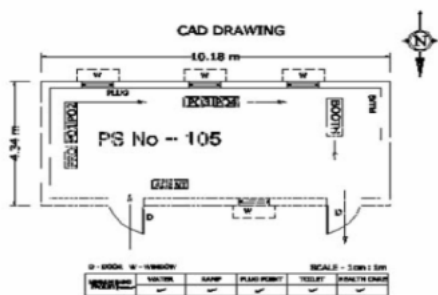

নির্বাচক নিবন্ধন আধিকারিকের স্বাক্ষর

Nazri Naksha

Google Map View

Polling Station Building Front View

Polling Station Front View

Cad View

Key MAP View

1 নাম : কাজেম আলী পিতার নাম: আসগার আলী বাড়ির নং : n0026 বয়স : 52 লিঙ্গ : পুরুষ	GRY2128015 ফটো উপলব্ধ	2 নাম : সিরাজআলী পিতার নাম: আরবাস সেখ বাড়ির নং : n0027 বয়স : 77 লিঙ্গ : পুরুষ	GRY2127983 ফটো উপলব্ধ	3 নাম : রজিউল সেখ পিতার নাম: এসিরদ্দিন সেখ বাড়ির নং : n0065 বয়স : 34 লিঙ্গ : পুরুষ	SIP1395185 ফটো উপলব্ধ
4 নাম : রসেখাতুন পিতার নাম: হেলু সেখ বাড়ির নং : n0065 বয়স : 56 লিঙ্গ : মহিলা	SIP0409698 ফটো উপলব্ধ	5 নাম : সরিফুল সেখ পিতার নাম: জামালউদ্দিন সেখ বাড়ির নং : n0065 বয়স : 34 লিঙ্গ : পুরুষ	SIP1299015 ফটো উপলব্ধ	6 নাম : তুলাবতী বিবি স্বামীর নাম: খায়রুল আলম বাড়ির নং : n0065 বয়স : 49 লিঙ্গ : মহিলা	SIP2492825 ফটো উপলব্ধ
7 নাম : হিরা সেখ পিতার নাম: জামালউদ্দিন সেখ বাড়ির নং : n0065 বয়স : 53 লিঙ্গ : পুরুষ	SIP1920081 ফটো উপলব্ধ	8 নাম : মাসিদা বিবি স্বামীর নাম: জামালউদ্দিন সেখ বাড়ির নং : n0065 বয়স : 63 লিঙ্গ : মহিলা	SIP1920149 ফটো উপলব্ধ	9 নাম : মোরজেনা বিবি স্বামীর নাম: রসুল সেখ বাড়ির নং : n0065 বয়স : 41 লিঙ্গ : মহিলা	SIP1082205 ফটো উপলব্ধ
10 নাম : রসুল সেখ পিতার নাম: বদরদ্দি সেখ বাড়ির নং : n0065 বয়স : 49 লিঙ্গ : পুরুষ	WB/08/066/426135 ফটো উপলব্ধ	11 নাম : আব্বাস সেখ পিতার নাম: বদরদ্দি সেখ বাড়ির নং : n0065 বয়স : 50 লিঙ্গ : পুরুষ	GRY0751883 ফটো উপলব্ধ	12 নাম : নাজনেহার বিবি স্বামীর নাম: হাবা সেখ বাড়ির নং : n0065 বয়স : 36 লিঙ্গ : মহিলা	SIP1394881 ফটো উপলব্ধ
13 নাম : হাবা সেখ পিতার নাম: বদরদ্দি সেখ বাড়ির নং : n0065 বয়স : 52 লিঙ্গ : পুরুষ	GRY2465870 ফটো উপলব্ধ	14 নাম : রফিয়া বিবি স্বামীর নাম: সিয়াকুল সেখ বাড়ির নং : n0065 বয়স : 53 লিঙ্গ : মহিলা	SIP2539765 ফটো উপলব্ধ	15 নাম : সিয়াকুল সেখ পিতার নাম: বদরদ্দি সেখ বাড়ির নং : n0065 বয়স : 54 লিঙ্গ : পুরুষ	GRY2465862 ফটো উপলব্ধ
16 নাম : রুপে বিবি স্বামীর নাম: বদরদ্দি সেখ বাড়ির নং : n0065 বয়স : 71 লিঙ্গ : মহিলা	GRY2465854 ফটো উপলব্ধ	17 নাম : শাহা আলম বাদশা পিতার নাম: তমেজুদ্দিন সেখ বাড়ির নং : n0065 বয়স : 30 লিঙ্গ : পুরুষ	SIP1505312 ফটো উপলব্ধ	18 নাম : সাজিরদ্দিন খাঁন পিতার নাম: নুরদ্দিন খাঁন বাড়ির নং : n0046 বয়স : 32 লিঙ্গ : পুরুষ	SIP1504836 ফটো উপলব্ধ
19 নাম : তাহসেরা খাতুন স্বামীর নাম: দাস্তান সেখ বাড়ির নং : n0046 বয়স : 33 লিঙ্গ : মহিলা	SIP1394691 ফটো উপলব্ধ	20 নাম : মরিয়ম বিবি স্বামীর নাম: পিয়ার আলি বাড়ির নং : n0069 বয়স : 41 লিঙ্গ : মহিলা	GRY2737641 ফটো উপলব্ধ	21 নাম : বাবু সেখ পিতার নাম: মনিমুর সেখ বাড়ির নং : n0069 বয়স : 40 লিঙ্গ : পুরুষ	SIP1342559 ফটো উপলব্ধ
22 নাম : পিয়ার আলি সেখ পিতার নাম: সামিন সেখ বাড়ির নং : n0069 বয়স : 51 লিঙ্গ : পুরুষ	SIP2476836 ফটো উপলব্ধ	23 নাম : মহবা বিবি স্বামীর নাম: সামিন সেখ বাড়ির নং : n0069 বয়স : 71 লিঙ্গ : মহিলা	WB/08/066/426073 ফটো উপলব্ধ	24 নাম : কুরবান আলি পিতার নাম: পিয়ার আলি সেখ বাড়ির নং : এন0069 বয়স : 26 লিঙ্গ : পুরুষ	SIP2472074 ফটো উপলব্ধ
25 নাম : মজিবর আলী পিতার নাম: পিয়ারুল সেখ বাড়ির নং : এন0069 বয়স : 25 লিঙ্গ : পুরুষ	SIP2472082 ফটো উপলব্ধ	26 নাম : আবুল মাজন মায়ের নাম: কুলশন বেওয়া বাড়ির নং : n0144 বয়স : 45 লিঙ্গ : পুরুষ	WB/08/066/435317 ফটো উপলব্ধ	27 নাম : মইনুল হক পিতার নাম: গোলামবারী সেখ বাড়ির নং : n0101 বয়স : 57 লিঙ্গ : পুরুষ	GRY2465805 ফটো উপলব্ধ
28 নাম : হাজেমা খাতুন পিতার নাম: জুমার খাঁ বাড়ির নং : n0006 বয়স : 33 লিঙ্গ : মহিলা	SIP1504927 ফটো উপলব্ধ	29 নাম : সমিরুন বিবি স্বামীর নাম: ফুলবর খাঁন বাড়ির নং : n0006 বয়স : 33 লিঙ্গ : মহিলা	SIP1394824 ফটো উপলব্ধ	30 নাম : জানবর খাঁ পিতার নাম: জুমার খাঁ বাড়ির নং : n0006 বয়স : 41 লিঙ্গ : পুরুষ	GRY2683050 ফটো উপলব্ধ