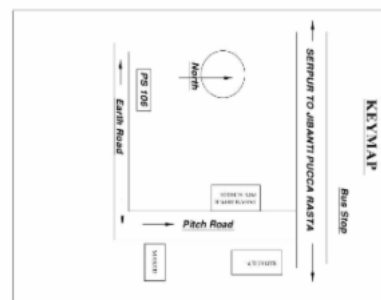

নির্বাচক নিবন্ধন আধিকারিকের স্বাক্ষর

Nazri Naksha

Google Map View

Polling Station Building Front View

Polling Station Front View

Cad View

Key MAP View

1 নাম : সাহেবা বিবি স্বামীর নাম: খুনসাদ সেখ বাড়ির নং : n0065 বয়স : 44 লিঙ্গ : মহিলা	GRY1404326 ফটো উপলব্ধ	2 নাম : খুর্শিদা বিবি স্বামীর নাম: রুলীম সেখ বাড়ির নং : n0065 বয়স : 45 লিঙ্গ : মহিলা	GRY2467322 ফটো উপলব্ধ	3 নাম : অহেদুর রহমান পিতার নাম: রফিক বাড়ির নং : n0065 বয়স : 49 লিঙ্গ : পুরুষ	WB/08/066/429625 ফটো উপলব্ধ
4 নাম : আলিমা বিবি স্বামীর নাম: আজিদ বাড়ির নং : n0065 বয়স : 78 লিঙ্গ : মহিলা	GRY2683134 ফটো উপলব্ধ	5 নাম : মজিদা বিবি স্বামীর নাম: সৈয়দুল সেখ বাড়ির নং : n0063 বয়স : 42 লিঙ্গ : মহিলা	SIP1395441 ফটো উপলব্ধ	6 নাম : সৈয়দুল রহমান পিতার নাম: রফিক সেখ বাড়ির নং : n0063 বয়স : 51 লিঙ্গ : পুরুষ	WB/08/066/429624 ফটো উপলব্ধ
7 নাম : আহাদুর রহমান পিতার নাম: রফিক বাড়ির নং : n0063 বয়স : 53 লিঙ্গ : পুরুষ	WB/08/066/429623 ফটো উপলব্ধ	8 নাম : রুলীম সেখ পিতার নাম: আজিদ বাড়ির নং : n0063 বয়স : 54 লিঙ্গ : পুরুষ	WB/08/066/429628 ফটো উপলব্ধ	9 নাম : খোদাবাক্স সেখ পিতার নাম: গোলাম হোসেন বাড়ির নং : n0015 বয়স : 55 লিঙ্গ : পুরুষ	SIP1395599 ফটো উপলব্ধ
10 নাম : সাবিলা বিবি স্বামীর নাম: গোলাম হোসেন বাড়ির নং : n0015 বয়স : 69 লিঙ্গ : মহিলা	WB/08/066/420553 ফটো উপলব্ধ	11 নাম : গোলাম হোসেন পিতার নাম: সেকেন্দার হোসেন বাড়ির নং : n0015 বয়স : 74 লিঙ্গ : পুরুষ	WB/08/066/420552 ফটো উপলব্ধ	12 নাম : মুজেওলা বিবি স্বামীর নাম: ইউসুফ সেখ বাড়ির নং : n0014 বয়স : 61 লিঙ্গ : মহিলা	WB/08/066/429696 ফটো উপলব্ধ
13 নাম : মেরিনা বিবি স্বামীর নাম: নফর সেখ বাড়ির নং : n0013 বয়স : 51 লিঙ্গ : মহিলা	WB/08/066/417233 ফটো উপলব্ধ	14 নাম : সেখ নফর আলি পিতার নাম: মুন্নাফ আলি বাড়ির নং : n0013 বয়স : 56 লিঙ্গ : পুরুষ	GRY2683191 ফটো উপলব্ধ	15 নাম : লতিফা বিবি স্বামীর নাম: তানজাল সেখ বাড়ির নং : n0010 বয়স : 61 লিঙ্গ : মহিলা	WB/08/066/429017 ফটো উপলব্ধ
16 নাম : সেখ তানজাল পিতার নাম: আলী আকবর বাড়ির নং : n0010 বয়স : 71 লিঙ্গ : পুরুষ	WB/08/066/429016 ফটো উপলব্ধ	17 নাম : কোহিনুর বিবি স্বামীর নাম: আবজার সেখ বাড়ির নং : n0010 বয়স : 43 লিঙ্গ : মহিলা	GRY2132090 ফটো উপলব্ধ	18 নাম : আবজার সেখ পিতার নাম: আলি আকবর বাড়ির নং : n0010 বয়স : 56 লিঙ্গ : পুরুষ	SIP2545358 ফটো উপলব্ধ
19 নাম : সেলিনা বিবি স্বামীর নাম: রুমজান সেখ বাড়ির নং : n0010 বয়স : 43 লিঙ্গ : মহিলা	GRY2132157 ফটো উপলব্ধ	20 নাম : খিয়ানত আলি পিতার নাম: সেখ কাওসার আলি বাড়ির নং : n0007 বয়স : 31 লিঙ্গ : পুরুষ	SIP1505536 ফটো উপলব্ধ	21 নাম : কাবিরিনা বিবি স্বামীর নাম: যাদব আলী বাড়ির নং : n0007 বয়স : 39 লিঙ্গ : মহিলা	GRY2737666 ফটো উপলব্ধ
22 নাম : মেহেরনগার বিবি স্বামীর নাম: মিস্তার সেখ বাড়ির নং : n0012 বয়স : 71 লিঙ্গ : মহিলা	WB/08/066/429693 ফটো উপলব্ধ	23 নাম : নবাব সেখ পিতার নাম: গিয়াসুদ্দিন সেখ বাড়ির নং : n0011 বয়স : 33 লিঙ্গ : পুরুষ	SIP1602176 ফটো উপলব্ধ	24 নাম : সেহেরুনবিবি স্বামীর নাম: গিয়াসুদ্দিন সেখ বাড়ির নং : n0011 বয়স : 56 লিঙ্গ : মহিলা	WB/08/066/429691 ফটো উপলব্ধ
25 নাম : জাহাননারা বিবি স্বামীর নাম: মহব্বত সেখ বাড়ির নং : n0011 বয়স : 53 লিঙ্গ : মহিলা	WB/08/066/429021 ফটো উপলব্ধ	26 নাম : মহব্বত সেখ পিতার নাম: নামদার সেখ বাড়ির নং : n0011 বয়স : 58 লিঙ্গ : পুরুষ	WB/08/066/429692 ফটো উপলব্ধ	27 নাম : তাজেরা বিবি স্বামীর নাম: আরমান সেখ বাড়ির নং : n0008 বয়স : 51 লিঙ্গ : মহিলা	GRY2129815 ফটো উপলব্ধ
28 নাম : রুজনেশ্বর বিবি স্বামীর নাম: খুশিবর সেখ বাড়ির নং : n0006 বয়স : 50 লিঙ্গ : মহিলা	WB/08/066/429009 ফটো উপলব্ধ	29 নাম : সেখ খুশিবর পিতার নাম: সারনবি সেখ বাড়ির নং : n0006 বয়স : 53 লিঙ্গ : পুরুষ	WB/08/066/429678 ফটো উপলব্ধ	30 নাম : দুরেবান বেওয়া স্বামীর নাম: সারনবি সেখ বাড়ির নং : n0006 বয়স : 71 লিঙ্গ : মহিলা	WB/08/066/429679 ফটো উপলব্ধ