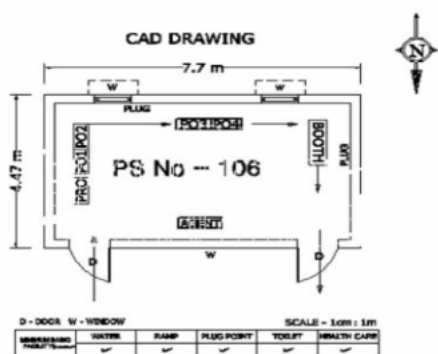

নির্বাচক নিবন্ধন আধিকারিকের স্বাক্ষর

Nazri Naksha

Google Map View

Polling Station Building Front View

Polling Station Front View

Cad View

Key MAP View

1 নাম : সাহেবা বিবি স্বামীর নাম: খুনসাদ সেখ বাড়ির নং : n0065 বয়স : 44 লিঙ্গ : মহিলা	GRY1404326 ফটো উপলব্ধ	2 নাম : খুর্শিদা বিবি স্বামীর নাম: রুলীম সেখ বাড়ির নং : n0065 বয়স : 45 লিঙ্গ : মহিলা	GRY2467322 ফটো উপলব্ধ	3 নাম : অহেদুর রহমান পিতার নাম: রফিক বাড়ির নং : n0065 বয়স : 49 লিঙ্গ : পুরুষ	WB/08/066/429625 ফটো উপলব্ধ
4 নাম : আলিমা বিবি স্বামীর নাম: আজিদ বাড়ির নং : n0065 বয়স : 78 লিঙ্গ : মহিলা	GRY2683134 ফটো উপলব্ধ	5 নাম : মজিদা বিবি স্বামীর নাম: সৈয়দুল সেখ বাড়ির নং : n0063 বয়স : 42 লিঙ্গ : মহিলা	SIP1395441 ফটো উপলব্ধ	6 নাম : সৈয়দুল রহমান পিতার নাম: রফিক সেখ বাড়ির নং : n0063 বয়স : 51 লিঙ্গ : পুরুষ	WB/08/066/429624 ফটো উপলব্ধ
7 নাম : আহাদুর রহমান পিতার নাম: রফিক বাড়ির নং : n0063 বয়স : 53 লিঙ্গ : পুরুষ	WB/08/066/429623 ফটো উপলব্ধ	8 নাম : রুলীম সেখ পিতার নাম: আজিদ বাড়ির নং : n0063 বয়স : 54 লিঙ্গ : পুরুষ	WB/08/066/429628 ফটো উপলব্ধ	9 নাম : খোদাবাক্স সেখ পিতার নাম: গোলাম হোসেন বাড়ির নং : n0015 বয়স : 55 লিঙ্গ : পুরুষ	SIP1395599 ফটো উপলব্ধ
10 নাম : সাবিলা বিবি স্বামীর নাম: গোলাম হোসেন বাড়ির নং : n0015 বয়স : 69 লিঙ্গ : মহিলা	WB/08/066/420553 ফটো উপলব্ধ	11 নাম : গোলাম হোসেন পিতার নাম: সেকেন্দার হোসেন বাড়ির নং : n0015 বয়স : 74 লিঙ্গ : পুরুষ	WB/08/066/420552 ফটো উপলব্ধ	12 নাম : মুজেওলা বিবি স্বামীর নাম: ইউসুফ সেখ বাড়ির নং : n0014 বয়স : 61 লিঙ্গ : মহিলা	WB/08/066/429696 ফটো উপলব্ধ
13 নাম : মেরিনা বিবি স্বামীর নাম: নফর সেখ বাড়ির নং : n0013 বয়স : 51 লিঙ্গ : মহিলা	WB/08/066/417233 ফটো উপলব্ধ	14 নাম : সেখ নফর আলি পিতার নাম: মুন্নাফ আলি বাড়ির নং : n0013 বয়স : 56 লিঙ্গ : পুরুষ	GRY2683191 ফটো উপলব্ধ	15 নাম : লতিফা বিবি স্বামীর নাম: তানজাল সেখ বাড়ির নং : n0010 বয়স : 61 লিঙ্গ : মহিলা	WB/08/066/429017 ফটো উপলব্ধ
16 নাম : সেখ তানজাল পিতার নাম: আলী আকবর বাড়ির নং : n0010 বয়স : 71 লিঙ্গ : পুরুষ	WB/08/066/429016 ফটো উপলব্ধ	17 নাম : কোহিনুর বিবি স্বামীর নাম: আবজার সেখ বাড়ির নং : n0010 বয়স : 43 লিঙ্গ : মহিলা	GRY2132090 ফটো উপলব্ধ	18 নাম : আবজার সেখ পিতার নাম: আলি আকবর বাড়ির নং : n0010 বয়স : 56 লিঙ্গ : পুরুষ	SIP2545358 ফটো উপলব্ধ
19 নাম : সেলিনা বিবি স্বামীর নাম: রুমজান সেখ বাড়ির নং : n0010 বয়স : 43 লিঙ্গ : মহিলা	GRY2132157 ফটো উপলব্ধ	20 নাম : খিয়ানত আলি পিতার নাম: সেখ কাওসার আলি বাড়ির নং : n0007 বয়স : 31 লিঙ্গ : পুরুষ	SIP1505536 ফটো উপলব্ধ	21 নাম : কাবিরিনা বিবি স্বামীর নাম: যাদব আলী বাড়ির নং : n0007 বয়স : 39 লিঙ্গ : মহিলা	GRY2737666 ফটো উপলব্ধ
22 নাম : মেহেরনগার বিবি স্বামীর নাম: মিস্তার সেখ বাড়ির নং : n0012 বয়স : 71 লিঙ্গ : মহিলা	WB/08/066/429693 ফটো উপলব্ধ	23 নাম : নবাব সেখ পিতার নাম: গিয়াসুদ্দিন সেখ বাড়ির নং : n0011 বয়স : 33 লিঙ্গ : পুরুষ	SIP1602176 ফটো উপলব্ধ	24 নাম : সেহেরুনবিবি স্বামীর নাম: গিয়াসুদ্দিন সেখ বাড়ির নং : n0011 বয়স : 56 লিঙ্গ : মহিলা	WB/08/066/429691 ফটো উপলব্ধ
25 নাম : জাহাননারা বিবি স্বামীর নাম: মহব্বত সেখ বাড়ির নং : n0011 বয়স : 53 লিঙ্গ : মহিলা	WB/08/066/429021 ফটো উপলব্ধ	26 নাম : মহব্বত সেখ পিতার নাম: নামদার সেখ বাড়ির নং : n0011 বয়স : 58 লিঙ্গ : পুরুষ	WB/08/066/429692 ফটো উপলব্ধ	27 নাম : তাজেরা বিবি স্বামীর নাম: আরমান সেখ বাড়ির নং : n0008 বয়স : 51 লিঙ্গ : মহিলা	GRY2129815 ফটো উপলব্ধ
28 নাম : রুজনেশ্বর বিবি স্বামীর নাম: খুশিবর সেখ বাড়ির নং : n0006 বয়স : 50 লিঙ্গ : মহিলা	WB/08/066/429009 ফটো উপলব্ধ	29 নাম : সেখ খুশিবর পিতার নাম: সারনবি সেখ বাড়ির নং : n0006 বয়স : 53 লিঙ্গ : পুরুষ	WB/08/066/429678 ফটো উপলব্ধ	30 নাম : দুরেবান বেওয়া স্বামীর নাম: সারনবি সেখ বাড়ির নং : n0006 বয়স : 71 লিঙ্গ : মহিলা	WB/08/066/429679 ফটো উপলব্ধ