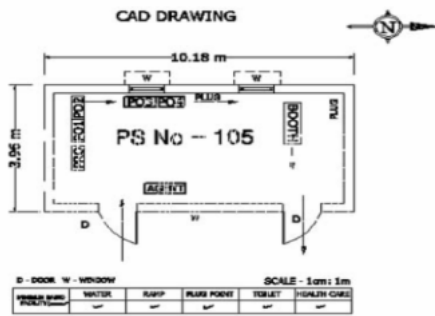

নির্বাচক নিবন্ধন আধিকারিকের স্বাক্ষর

Nazri Naksha

Google Map View

Polling Station Building Front View

Polling Station Front View

Cad View

Key MAP View

1 নাম : তানজিরা বিবি স্বামীর নাম: আঃ বারি বাড়ির নং : n0061 বয়স : 81 লিঙ্গ : মহিলা	WB/08/066/429515	2 নাম : বেগম বিবি স্বামীর নাম: নূরহক. সেখ বাড়ির নং : n0060 বয়স : 50 লিঙ্গ : মহিলা	SIP2491652	3 নাম : সেখ নূরহক পিতার নাম: সেতার বাড়ির নং : n0060 বয়স : 53 লিঙ্গ : পুরুষ	WB/08/066/429479
4 নাম : জাসিরুল সেখ পিতার নাম: সেখ উমার আলি বাড়ির নং : n0056 বয়স : 39 লিঙ্গ : পুরুষ	SIP1083666	5 নাম : রাজিরুল সেখ পিতার নাম: সেখ উমার আলি বাড়ির নং : n0056 বয়স : 40 লিঙ্গ : পুরুষ	SIP1199371	6 নাম : অসিরুল সেখ পিতার নাম: সেখ উমার আলী বাড়ির নং : n0056 বয়স : 34 লিঙ্গ : পুরুষ	SIP1395656
7 নাম : সেখ উমার আলী পিতার নাম: হামজুদ্দিন বাড়ির নং : n0056 বয়স : 66 লিঙ্গ : পুরুষ	WB/08/066/429491	8 নাম : সাহাদত সেখ পিতার নাম: সাইফুদ্দিন সেখ বাড়ির নং : n0054 বয়স : 38 লিঙ্গ : পুরুষ	GRY2843613	9 নাম : মলিনা বিবি স্বামীর নাম: আব্দুল আলিম বাড়ির নং : n0078 বয়স : 39 লিঙ্গ : মহিলা	SIP1395847
10 নাম : আব্দুল আলিম পিতার নাম: নূর্ভেজ সেখ বাড়ির নং : n0078 বয়স : 43 লিঙ্গ : পুরুষ	GRY2469138	11 নাম : চাঁন্দ মহম্মদ পিতার নাম: নূর্ভেজ সেখ বাড়ির নং : n0078 বয়স : 49 লিঙ্গ : পুরুষ	SIP2473817	12 নাম : নুসিমা বিবি স্বামীর নাম: নূর্ভেজ সেখ বাড়ির নং : n0078 বয়স : 71 লিঙ্গ : মহিলা	WB/08/066/429584
13 নাম : সেখ নূর্ভেজ আলি পিতার নাম: রাখে বাড়ির নং : n0078 বয়স : 75 লিঙ্গ : পুরুষ	WB/08/066/429583	14 নাম : কাজিরুল সেখ পিতার নাম: মুর্ভেজ সেখ বাড়ির নং : n0077 বয়স : 34 লিঙ্গ : পুরুষ	SIP1300292	15 নাম : খাইরুল সেখ মায়ের নাম: সেখ মুর্ভেজ বাড়ির নং : n0077 বয়স : 35 লিঙ্গ : পুরুষ	SIP1505874
16 নাম : ফিরুলী খাতুন পিতার নাম: মুর্ভেজ বাড়ির নং : n0077 বয়স : 49 লিঙ্গ : মহিলা	WB/08/066/429582	17 নাম : দুলাল বিবি স্বামীর নাম: নেজাফর বাড়ির নং : n0077 বয়স : 51 লিঙ্গ : মহিলা	WB/08/066/429581	18 নাম : নেজাফর পিতার নাম: মুর্ভেজ বাড়ির নং : n0077 বয়স : 56 লিঙ্গ : পুরুষ	WB/08/066/429580
19 নাম : সেক মুর্ভেজ পিতার নাম: রাখেতুল্লা সেখ বাড়ির নং : n0077 বয়স : 79 লিঙ্গ : পুরুষ	GRY1402247	20 নাম : লেহেনা খাতুন পিতার নাম: হাজী সারুয়াল বাড়ির নং : n0076 বয়স : 49 লিঙ্গ : মহিলা	WB/08/066/429545	21 নাম : জুম্মাতুন বিবি স্বামীর নাম: সেখ হাজী সারুয়াল বাড়ির নং : n0076 বয়স : 65 লিঙ্গ : মহিলা	SIP1926344
22 নাম : সেখ হাজী সারুয়াল পিতার নাম: জেহিদ সেখ বাড়ির নং : n0076 বয়স : 70 লিঙ্গ : পুরুষ	GRY1402262	23 নাম : জেসমিনা খাতুন পিতার নাম: বসির সেখ বাড়ির নং : n0074 বয়স : 35 লিঙ্গ : মহিলা	SIP1007053	24 নাম : নারগিস পারভিন স্বামীর নাম: সোহিদুল সেখ বাড়ির নং : n0073 বয়স : 35 লিঙ্গ : মহিলা	SIP1082957
25 নাম : ফুলসাদ সেখ পিতার নাম: মুলবাস সেখ বাড়ির নং : n0073 বয়স : 37 লিঙ্গ : পুরুষ	GRY2843753	26 নাম : তাদমেরুল ইসলাম পিতার নাম: নাজিরুল ইসলাম বাড়ির নং : n0073 বয়স : 30 লিঙ্গ : পুরুষ	SIP1505791	27 নাম : সাগিরা বিবি স্বামীর নাম: নাজিরুল ইসলাম বাড়ির নং : n0073 বয়স : 53 লিঙ্গ : মহিলা	WB/08/066/429528
28 নাম : নেসবান খাতুন মায়ের নাম: সারজান বেওয়া বাড়ির নং : এন0038 বয়স : 39 লিঙ্গ : মহিলা	GRY2685907	29 নাম : আজেম আলি পিতার নাম: আসগার বাড়ির নং : n0074 বয়স : 56 লিঙ্গ : পুরুষ	WB/08/066/429541	30 নাম : মানোয়ারা বিবি স্বামীর নাম: আজেম আলি বাড়ির নং : n0074 বয়স : 51 লিঙ্গ : মহিলা	WB/08/066/429542