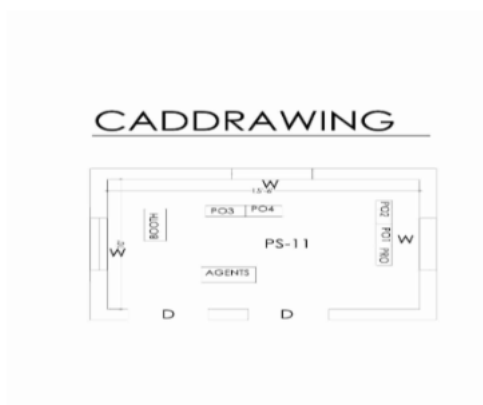

নির্বাচক নিবন্ধন আধিকারিকের স্বাক্ষর

Nazri Naksha

Google Map View

Polling Station Building Front View

Polling Station Front View

Cad View

Key MAP View

1 নাম : হাসিনা বিবি স্বামীর নাম: সেখ আবদার আলি বাড়ির নং : n0081 বয়স : 48 লিঙ্গ : মহিলা	GRY2822609 ফটো উপলব্ধ	2 নাম : ফরিদা খাতুন মায়ের নাম: ফতেমা বিবি বাড়ির নং : n0149 বয়স : 28 লিঙ্গ : মহিলা	SIP1710516 ফটো উপলব্ধ	3 নাম : নৈয়মাতুন স্বামীর নাম: নিয়ামত সেখ বাড়ির নং : n0048 বয়স : 81 লিঙ্গ : মহিলা	SIP2025971 ফটো উপলব্ধ
4 নাম : সাবানা আজমি পিতার নাম: মহঃ মনিরুল ইসলাম বাড়ির নং : 0068 বয়স : 27 লিঙ্গ : মহিলা	SIP1815018 ফটো উপলব্ধ	5 নাম : রুনা বিবি স্বামীর নাম: ডাবলু সেখ বাড়ির নং : n0032 বয়স : 27 লিঙ্গ : মহিলা	SIP1356468 ফটো উপলব্ধ	6 নাম : কাবাতুল্লা সেখ পিতার নাম: বাবর আলি বাড়ির নং : n0032 বয়স : 37 লিঙ্গ : পুরুষ	GRY2568368 ফটো উপলব্ধ
7 নাম : ডাবলু সেখ পিতার নাম: বাবর আলি বাড়ির নং : n0032 বয়স : 40 লিঙ্গ : পুরুষ	GRY2334555 ফটো উপলব্ধ	8 নাম : পারেশা বিবি স্বামীর নাম: বাবরআলী সেখ বাড়ির নং : n0032 বয়স : 58 লিঙ্গ : মহিলা	SIP2047934 ফটো উপলব্ধ	9 নাম : সেখ আবদার আলি পিতার নাম: হায়দার সেখ বাড়ির নং : n0080 বয়স : 52 লিঙ্গ : পুরুষ	GRY2822617 ফটো উপলব্ধ
10 নাম : মাবিয়া খাতুন স্বামীর নাম: কাবাতুল্লা সেখ বাড়ির নং : এন0032 বয়স : 24 লিঙ্গ : মহিলা	SIP2309185 ফটো উপলব্ধ	11 নাম : কাজল সেখ পিতার নাম: সালামত সেখ বাড়ির নং : N0032 বয়স : 25 লিঙ্গ : পুরুষ	SIP2015592 ফটো উপলব্ধ	12 নাম : সুমি খাতুন পিতার নাম: মতিউল ইসলাম বাড়ির নং : এন ০০৬৮ বয়স : 20 লিঙ্গ : মহিলা	SIP2405611 ফটো উপলব্ধ
13 নাম : সেমিমা ইসলাম পিতার নাম: মহঃ জহিরুল ইসলাম বাড়ির নং : এন0068 বয়স : 21 লিঙ্গ : মহিলা	SIP2416790 ফটো উপলব্ধ	14 নাম : মোহম্মদ জহিরুল ইসলাম পিতার নাম: মামরোজ মণ্ডল বাড়ির নং : n0068 বয়স : 48 লিঙ্গ : পুরুষ	GRY1984137 ফটো উপলব্ধ	15 নাম : ডলি বিবি স্বামীর নাম: মহঃ মনিরুল ইসলাম বাড়ির নং : n0068 বয়স : 37 লিঙ্গ : মহিলা	GRY2334647 ফটো উপলব্ধ
16 নাম : সারজিনা খাতুন স্বামীর নাম: মহঃ জহিরুল ইসলাম বাড়ির নং : n0068 বয়স : 39 লিঙ্গ : মহিলা	GRY1985084 ফটো উপলব্ধ	17 নাম : দিলরুবা তহফাতিল কবীর স্বামীর নাম: তোহিদুল ইসলাম বাড়ির নং : n0068 বয়স : 37 লিঙ্গ : মহিলা	SIP1263508 ফটো উপলব্ধ	18 নাম : রুয়েনা খাতুন স্বামীর নাম: মহঃ মতিউল ইসলাম বাড়ির নং : n0068 বয়স : 44 লিঙ্গ : মহিলা	GRY1985100 ফটো উপলব্ধ
19 নাম : মতিউল ইসলাম পিতার নাম: মামরোজ মণ্ডল বাড়ির নং : n0068 বয়স : 38 লিঙ্গ : পুরুষ	GRY1984152 ফটো উপলব্ধ	20 নাম : মহঃ মনিরুল ইসলাম পিতার নাম: মামরোজ মণ্ডল বাড়ির নং : n0068 বয়স : 54 লিঙ্গ : পুরুষ	GRY2644821 ফটো উপলব্ধ	21 নাম : খাইরুল ইসলাম পিতার নাম: সুধন সেখ বাড়ির নং : n0146 বয়স : 28 লিঙ্গ : পুরুষ	SIP1710482 ফটো উপলব্ধ
22 নাম : রেজবী হাসান পিতার নাম: মহঃ মনিরুল ইসলাম বাড়ির নং : এন0068 বয়স : 22 লিঙ্গ : পুরুষ	SIP2249761 ফটো উপলব্ধ	23 নাম : তোহিদুল ইসলাম পিতার নাম: মামরোজ মণ্ডল বাড়ির নং : n0068 বয়স : 39 লিঙ্গ : পুরুষ	GRY2334639 ফটো উপলব্ধ	24 নাম : রেশমিনা খাতুন পিতার নাম: মতিউল ইসলাম বাড়ির নং : এন0068 বয়স : 23 লিঙ্গ : মহিলা	SIP2150795 ফটো উপলব্ধ
25 নাম : সবনম ইসলাম পিতার নাম: মহঃ জহিরুল ইসলাম বাড়ির নং : এন0068 বয়স : 23 লিঙ্গ : মহিলা	SIP2150829 ফটো উপলব্ধ	26 নাম : খাদিজা খাতুন পিতার নাম: দাকির সেখ বাড়ির নং : N0021 বয়স : 28 লিঙ্গ : মহিলা	SIP1855758 ফটো উপলব্ধ	27 নাম : মারজিয়া খাতুন স্বামীর নাম: মহঃ জাকির হোসেন বাড়ির নং : 0103 বয়স : 27 লিঙ্গ : মহিলা	SIP1815182 ফটো উপলব্ধ
28 নাম : রাজ মহল সেখ মায়ের নাম: মানুয়ারা বিবি বাড়ির নং : এন0201 বয়স : 25 লিঙ্গ : পুরুষ	SIP1855782 ফটো উপলব্ধ	29 নাম : সাবিনা খাতুন স্বামীর নাম: মহ লুৎফার রহমান বাড়ির নং : এন0201 বয়স : 28 লিঙ্গ : মহিলা	SIP1855766 ফটো উপলব্ধ	30 নাম : ডলি জোহরা খাতুন স্বামীর নাম: মিনারুল সেখ বাড়ির নং : 0038 বয়স : 26 লিঙ্গ : মহিলা	SIP1815091 ফটো উপলব্ধ