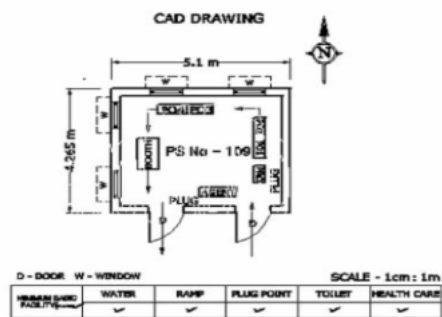

নির্বাচক নিবন্ধন আধিকারিকের স্বাক্ষর

Nazri Naksha

Google Map View

Polling Station Building Front View

Polling Station Front View

Cad View

Key MAP View

1 নাম : হাসেন সেখ পিতার নাম: মানোয়ার হোসেন বাড়ির নং : n0059 বয়স : 59 লিঙ্গ : পুরুষ	GRY2681138 ফটো উপলব্ধ	2 নাম : নাসিরা বিবি স্বামীর নাম: মানোয়ার হোসেন বাড়ির নং : n0059 বয়স : 72 লিঙ্গ : মহিলা	SIP1926732 ফটো উপলব্ধ	3 নাম : মানোয়ার হোসেন পিতার নাম: মুনসের সেখ বাড়ির নং : n0059 বয়স : 76 লিঙ্গ : পুরুষ	GRY0738880 ফটো উপলব্ধ
4 নাম : আব্দুল বারি পিতার নাম: সরিফুল আলম বাড়ির নং : n0058 বয়স : 36 লিঙ্গ : পুরুষ	SIP1083922 ফটো উপলব্ধ	5 নাম : জারিফা খাতুন পিতার নাম: সরিফুল আলম বাড়ির নং : n0058 বয়স : 55 লিঙ্গ : মহিলা	WB/08/066/417123 ফটো উপলব্ধ	6 নাম : আনসার সেখ পিতার নাম: সরিফুল আলম বাড়ির নং : n0058 বয়স : 57 লিঙ্গ : পুরুষ	WB/08/066/417122 ফটো উপলব্ধ
7 নাম : বাসিরুল বিবি স্বামীর নাম: সরিফুল আলম বাড়ির নং : n0058 বয়স : 79 লিঙ্গ : মহিলা	WB/08/066/417120 ফটো উপলব্ধ	8 নাম : সরিফুল আলম পিতার নাম: মুনসের সেখ বাড়ির নং : n0058 বয়স : 81 লিঙ্গ : পুরুষ	GRY2459246 ফটো উপলব্ধ	9 নাম : আমিরুল ইসলাম পিতার নাম: ইয়ার আলি বাড়ির নং : n0027 বয়স : 62 লিঙ্গ : পুরুষ	GRY1403054 ফটো উপলব্ধ
10 নাম : হাবিবা বিবি স্বামীর নাম: তোজেমুল হক সেখ বাড়ির নং : n0004 বয়স : 30 লিঙ্গ : মহিলা	SIP1670272 ফটো উপলব্ধ	11 নাম : তুহিনা বিবি স্বামীর নাম: আলামিন সেখ বাড়ির নং : n0060 বয়স : 33 লিঙ্গ : মহিলা	SIP1397140 ফটো উপলব্ধ	12 নাম : আলামিন সেখ পিতার নাম: সাহিদ সেখ বাড়ির নং : n0060 বয়স : 57 লিঙ্গ : পুরুষ	WB/08/066/417207 ফটো উপলব্ধ
13 নাম : সাজাহান সেখ পিতার নাম: বাণী ইসরাইল সেখ বাড়ির নং : n0036 বয়স : 31 লিঙ্গ : পুরুষ	SIP1602911 ফটো উপলব্ধ	14 নাম : আলোমঙ্গীর সেখ পিতার নাম: বাণী ইসরাইল সেখ বাড়ির নং : n0036 বয়স : 33 লিঙ্গ : পুরুষ	SIP1602903 ফটো উপলব্ধ	15 নাম : খোতেজা বেওয়া স্বামীর নাম: বাণী ইসরাইল সেখ বাড়ির নং : n0036 বয়স : 66 লিঙ্গ : মহিলা	GRY2122059 ফটো উপলব্ধ
16 নাম : খোসা মহাম্মদ সেখ পিতার নাম: রেজাউল সেখ বাড়ির নং : n0035 বয়স : 29 লিঙ্গ : পুরুষ	SIP1602861 ফটো উপলব্ধ	17 নাম : ফিরোজা বিবি স্বামীর নাম: রেজাউল সেখ বাড়ির নং : n0035 বয়স : 53 লিঙ্গ : মহিলা	GRY2122125 ফটো উপলব্ধ	18 নাম : রেজাউল সেখ পিতার নাম: হামেদ সেখ বাড়ির নং : n0035 বয়স : 58 লিঙ্গ : পুরুষ	WB/08/066/417044 ফটো উপলব্ধ
19 নাম : কাফেরা বেওয়া পিতার নাম: হামেদ সেখ বাড়ির নং : n0035 বয়স : 59 লিঙ্গ : মহিলা	WB/08/066/417043 ফটো উপলব্ধ	20 নাম : মানিক মতিহারা সেখ বিবি স্বামীর নাম: নুর আলম সেখ বাড়ির নং : n0004 বয়স : 48 লিঙ্গ : মহিলা	GRY1402684 ফটো উপলব্ধ	21 নাম : তোজেমুল হক সেখ পিতার নাম: আসিরুদ্দিন সেখ বাড়ির নং : n0004 বয়স : 51 লিঙ্গ : পুরুষ	GRY2459451 ফটো উপলব্ধ
22 নাম : হাসানুরজামান সেখ পিতার নাম: আসিরুদ্দিন সেখ বাড়ির নং : n0004 বয়স : 41 লিঙ্গ : পুরুষ	SIP2429108 ফটো উপলব্ধ	23 নাম : আরমানহোসেন পিতার নাম: হাজীরহমতুল্লা সেখ বাড়ির নং : n0003 বয়স : 57 লিঙ্গ : পুরুষ	GRY2459253 ফটো উপলব্ধ	24 নাম : মালেকা বিবি স্বামীর নাম: জামিরুল সেখ বাড়ির নং : n0010 বয়স : 53 লিঙ্গ : মহিলা	SIP1919430 ফটো উপলব্ধ
25 নাম : চাঁদনিহার বিবি স্বামীর নাম: সেবার আলি বাড়ির নং : n0010 বয়স : 37 লিঙ্গ : মহিলা	SIP1084060 ফটো উপলব্ধ	26 নাম : সেবার আলি পিতার নাম: বেলাল সেখ বাড়ির নং : n0010 বয়স : 33 লিঙ্গ : পুরুষ	SIP1200468 ফটো উপলব্ধ	27 নাম : রজনী বিবি স্বামীর নাম: জেবাসুদ্দিন সেখ বাড়ির নং : n0010 বয়স : 39 লিঙ্গ : মহিলা	SIP1084045 ফটো উপলব্ধ
28 নাম : জেবাসুদ্দিন সেখ পিতার নাম: বেলাল সেখ বাড়ির নং : n0010 বয়স : 38 লিঙ্গ : পুরুষ	SIP1300771 ফটো উপলব্ধ	29 নাম : কাবাতুল্লা সেখ পিতার নাম: মসিউর রহমান বাড়ির নং : n0006 বয়স : 33 লিঙ্গ : পুরুষ	SIP1300755 ফটো উপলব্ধ	30 নাম : সারেজাহান বিবি স্বামীর নাম: রেজুয়ান সেখ বাড়ির নং : n0006 বয়স : 94 লিঙ্গ : মহিলা	SIP2478105 ফটো উপলব্ধ