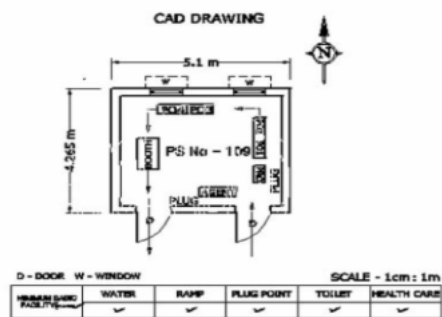

নির্বাচক নিবন্ধন আধিকারিকের স্বাক্ষর

Nazri Naksha

Google Map View

Polling Station Building Front View

Polling Station Front View

Cad View

Key MAP View

বিধানসভা নির্বাচনক্ষেত্রের নং, নাম : 66-খড়গ্রাম
ভাগ নং, নাম : 1-শংকরপুর হিন্দুপাড়া (আংশিক)