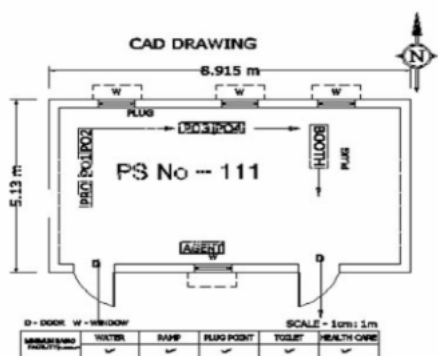

নির্বাচক নিবন্ধন আধিকারিকের স্বাক্ষর

Nazri Naksha

Google Map View

Polling Station Building Front View

Polling Station Front View

Cad View

Key MAP View

1 নাম : লতিকা কর স্বামীর নাম: আনন্দ গোপাল কর বাড়ির নং : n0001 বয়স : 60 লিঙ্গ : মহিলা	WB/08/066/411004	ফটো উপলব্ধ	2 নাম : প্রভাশীষ কর পিতার নাম: দুলাল চন্দ্র কর বাড়ির নং : n0002 বয়স : 44 লিঙ্গ : পুরুষ	GRY2119923	ফটো উপলব্ধ	3 নাম : সুপ্রিয় কর পিতার নাম: আনন্দ গোপাল কর বাড়ির নং : n0001 বয়স : 34 লিঙ্গ : পুরুষ	SIP1301753	ফটো উপলব্ধ
4 নাম : চৈতালী কর পিতার নাম: সনৎ কর বাড়ির নং : N0003 বয়স : 38 লিঙ্গ : মহিলা	SIP1807395	ফটো উপলব্ধ	5 নাম : ডলি কর স্বামীর নাম: দেবাশিষ চন্দ্র কর বাড়ির নং : n0002 বয়স : 35 লিঙ্গ : মহিলা	SIP1086602	ফটো উপলব্ধ	6 নাম : প্রতিমা কর স্বামীর নাম: দুলাল চন্দ্র কর বাড়ির নং : n0002 বয়স : 75 লিঙ্গ : মহিলা	WB/08/066/411010	ফটো উপলব্ধ
7 নাম : পরিণীতা কর স্বামীর নাম: উজ্জ্বল কর বাড়ির নং : n0001 বয়স : 33 লিঙ্গ : মহিলা	SIP1397900	ফটো উপলব্ধ	8 নাম : দেবাশীষ চন্দ্র কর পিতার নাম: দুলাল চন্দ্র কর বাড়ির নং : n0002 বয়স : 43 লিঙ্গ : পুরুষ	SIP1994326	ফটো উপলব্ধ	9 নাম : মেহলতা কর স্বামীর নাম: সনৎ কর বাড়ির নং : n0003 বয়স : 74 লিঙ্গ : মহিলা	WB/08/066/411014	ফটো উপলব্ধ
10 নাম : উজ্জ্বল কর পিতার নাম: রেণুপদ কর বাড়ির নং : n0001 বয়স : 52 লিঙ্গ : পুরুষ	WB/08/066/411008	ফটো উপলব্ধ	11 নাম : ভোটারানি খাতুন স্বামীর নাম: জসিমুদ্দিন সেখ বাড়ির নং : এন0244 বয়স : 25 লিঙ্গ : মহিলা	SIP1908102	ফটো উপলব্ধ	12 নাম : লেখা ঘোষ স্বামীর নাম: হরিময় মণ্ডল বাড়ির নং : n0042 বয়স : 44 লিঙ্গ : মহিলা	LQR1850882	ফটো উপলব্ধ
13 নাম : সোনিয়া চ্যাটার্জী স্বামীর নাম: দেব শঙ্কর চ্যাটার্জী বাড়ির নং : N111 বয়স : 26 লিঙ্গ : মহিলা	SIP1807320	ফটো উপলব্ধ	14 নাম : অনন্যা চ্যাটার্জী পিতার নাম: অরুণ চ্যাটার্জী বাড়ির নং : 0005 বয়স : 26 লিঙ্গ : মহিলা	SIP1773811	ফটো উপলব্ধ	15 নাম : তপতী চ্যাটার্জী স্বামীর নাম: অরুণ চ্যাটার্জী বাড়ির নং : n0005 বয়স : 63 লিঙ্গ : মহিলা	SIP2473411	ফটো উপলব্ধ
16 নাম : রুমি চ্যাটার্জী স্বামীর নাম: অরুণ চ্যাটার্জী বাড়ির নং : n0004 বয়স : 46 লিঙ্গ : মহিলা	SIP0433839	ফটো উপলব্ধ	17 নাম : মিতু চ্যাটার্জী স্বামীর নাম: তরুণ কুমার চ্যাটার্জী বাড়ির নং : n0004 বয়স : 47 লিঙ্গ : মহিলা	WB/08/066/414577	ফটো উপলব্ধ	18 নাম : তরুণ কুমার চ্যাটার্জী পিতার নাম: প্রমথ নাথ চ্যাটার্জী বাড়ির নং : n0004 বয়স : 56 লিঙ্গ : পুরুষ	WB/08/066/411024	ফটো উপলব্ধ
19 নাম : অরুণ চ্যাটার্জী পিতার নাম: পঞ্চানন চ্যাটার্জী বাড়ির নং : n0004 বয়স : 56 লিঙ্গ : পুরুষ	WB/08/066/411023	ফটো উপলব্ধ	20 নাম : দেবশঙ্কর চ্যাটার্জী পিতার নাম: অমিয় চ্যাটার্জী বাড়ির নং : n0004 বয়স : 54 লিঙ্গ : পুরুষ	WB/08/066/411019	ফটো উপলব্ধ	21 নাম : রাজলক্ষী চ্যাটার্জী স্বামীর নাম: অমিয় চ্যাটার্জী বাড়ির নং : n0004 বয়স : 74 লিঙ্গ : মহিলা	WB/08/066/411018	ফটো উপলব্ধ
22 নাম : তনয় দাস পিতার নাম: বাবলু দাস বাড়ির নং : এন0077 বয়স : 31 লিঙ্গ : পুরুষ	SIP2183671	ফটো উপলব্ধ	23 নাম : রেনুকা দাস স্বামীর নাম: শ্রী বকুল দাস বাড়ির নং : n0007 বয়স : 38 লিঙ্গ : মহিলা	SIP1086594	ফটো উপলব্ধ	24 নাম : অর্জুন দাস পিতার নাম: রাজেন্দ্র দাস বাড়ির নং : n0007 বয়স : 54 লিঙ্গ : পুরুষ	SIP1980754	ফটো উপলব্ধ
25 নাম : বকুল দাস পিতার নাম: রাজেন্দ্র দাস বাড়ির নং : n0007 বয়স : 50 লিঙ্গ : পুরুষ	SIP1980747	ফটো উপলব্ধ	26 নাম : রণজিত দাস পিতার নাম: মানিক দাস বাড়ির নং : n0008 বয়স : 68 লিঙ্গ : পুরুষ	SIP2004695	ফটো উপলব্ধ	27 নাম : কল্যাণী দাস স্বামীর নাম: রণজিত দাস বাড়ির নং : n0008 বয়স : 63 লিঙ্গ : মহিলা	SIP2015998	ফটো উপলব্ধ
28 নাম : হেমন্ত কুমার দাস পিতার নাম: রণজিত দাস বাড়ির নং : n0008 বয়স : 41 লিঙ্গ : পুরুষ	SIP2016046	ফটো উপলব্ধ	29 নাম : মিলন দাস পিতার নাম: সূর্য দাস বাড়ির নং : N0076 বয়স : 29 লিঙ্গ : পুরুষ	SIP1773829	ফটো উপলব্ধ	30 নাম : শুভ দাস পিতার নাম: কার্তিক দাস বাড়ির নং : N0070 বয়স : 27 লিঙ্গ : পুরুষ	SIP1773845	ফটো উপলব্ধ