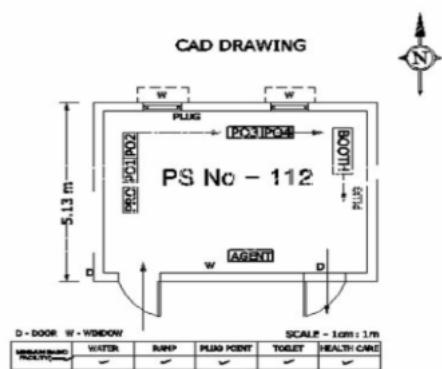

নির্বাচক নিবন্ধন আধিকারিকের স্বাক্ষর

Nazri Naksha

Google Map View

Polling Station Building Front View

Polling Station Front View

Cad View

Key MAP View

1 নাম : রেবিনা খাতুন স্বামীর নাম : আমের সেখ বাড়ির নং : এন0113 বয়স : 42 লিঙ্গ : মহিলা	SIP1081744 ফটো উপলব্ধ	2 নাম : জানেসা বিবি স্বামীর নাম : দেলসাদ সেখ বাড়ির নং : এন0109 বয়স : 48 লিঙ্গ : মহিলা	SIP1772938 ফটো উপলব্ধ	3 নাম : রজব আলি পিতার নাম : রেজাউল করিম সেখ বাড়ির নং : n0267 বয়স : 34 লিঙ্গ : পুরুষ	SIP1300870 ফটো উপলব্ধ
4 নাম : মোদিনা বিবি স্বামীর নাম : নাজিরুল সেখ বাড়ির নং : n0160 বয়স : 44 লিঙ্গ : মহিলা	GRY2145746 ফটো উপলব্ধ	5 নাম : সালেহার বিবি স্বামীর নাম : নুহু সেখ বাড়ির নং : n0259 বয়স : 81 লিঙ্গ : মহিলা	WB/08/066/450323 ফটো উপলব্ধ	6 নাম : রঙ্গীলা বিবি স্বামীর নাম : বিলাল সেখ বাড়ির নং : n0164 বয়স : 53 লিঙ্গ : মহিলা	WB/08/066/429689 ফটো উপলব্ধ
7 নাম : লাল বিবি স্বামীর নাম : হিকমত সেখ বাড়ির নং : n0162 বয়স : 71 লিঙ্গ : মহিলা	WB/08/066/429688 ফটো উপলব্ধ	8 নাম : আনার কলি বিবি স্বামীর নাম : মোসারোফ হোসেন বাড়ির নং : n0113 বয়স : 35 লিঙ্গ : মহিলা	SIP1603836 ফটো উপলব্ধ	9 নাম : মোসারফ হোসেন পিতার নাম : মকবুল হোসেন বাড়ির নং : n0113 বয়স : 37 লিঙ্গ : পুরুষ	SIP1398437 ফটো উপলব্ধ
10 নাম : সাদ্দাম হোসেন পিতার নাম : রেজাউল করিম সেখ বাড়ির নং : n0264 বয়স : 38 লিঙ্গ : পুরুষ	GRY2737161 ফটো উপলব্ধ	11 নাম : ফুলটুসি বিবি স্বামীর নাম : সাদ্দাম হোসেন বাড়ির নং : n0261 বয়স : 35 লিঙ্গ : মহিলা	SIP1084300 ফটো উপলব্ধ	12 নাম : জহিমা বিবি স্বামীর নাম : মারাজুল সেখ বাড়ির নং : n0260 বয়স : 40 লিঙ্গ : মহিলা	GRY2596781 ফটো উপলব্ধ
13 নাম : জেসমিনা বিবি স্বামীর নাম : আব্দুল আলিম বাড়ির নং : n0258 বয়স : 36 লিঙ্গ : মহিলা	SIP1084292 ফটো উপলব্ধ	14 নাম : সাইদুল সেখ পিতার নাম : বাসির সেখ বাড়ির নং : n0145 বয়স : 35 লিঙ্গ : পুরুষ	SIP1084425 ফটো উপলব্ধ	15 নাম : রবিসুন বিবি স্বামীর নাম : বাসির সেখ বাড়ির নং : n0140 বয়স : 42 লিঙ্গ : মহিলা	GRY2842680 ফটো উপলব্ধ
16 নাম : সবিরুন বিবি স্বামীর নাম : পিন্টু সেখ বাড়ির নং : n0134 বয়স : 40 লিঙ্গ : মহিলা	SIP1082023 ফটো উপলব্ধ	17 নাম : বাইতুল্লা সেখ পিতার নাম : ফারাস সেখ বাড়ির নং : n0173 বয়স : 40 লিঙ্গ : পুরুষ	SIP1200617 ফটো উপলব্ধ	18 নাম : রাসিদা বিবি স্বামীর নাম : সাহিদুল খাঁন বাড়ির নং : n0125 বয়স : 35 লিঙ্গ : মহিলা	SIP1087089 ফটো উপলব্ধ
19 নাম : মানোয়ারা বিবি স্বামীর নাম : আব্দুল রাজ্জাক বাড়ির নং : n0105 বয়স : 34 লিঙ্গ : মহিলা	SIP1398569 ফটো উপলব্ধ	20 নাম : উরসেলা বিবি স্বামীর নাম : জামসেদ আলি বাড়ির নং : n0105 বয়স : 36 লিঙ্গ : মহিলা	SIP1508241 ফটো উপলব্ধ	21 নাম : হালিমা বিবি স্বামীর নাম : হেলালউদ্দিন মণ্ডল বাড়ির নং : n0105 বয়স : 43 লিঙ্গ : মহিলা	GRY2479491 ফটো উপলব্ধ
22 নাম : আব্দুল রাজ্জাক মণ্ডল পিতার নাম : মনিরুল ইসলাম বাড়ির নং : n0105 বয়স : 40 লিঙ্গ : পুরুষ	SIP1398429 ফটো উপলব্ধ	23 নাম : নয়েদাবিবি স্বামীর নাম : মনিরুল ইসলাম বাড়ির নং : n0105 বয়স : 43 লিঙ্গ : মহিলা	GRY2479467 ফটো উপলব্ধ	24 নাম : জামসেদ আলী পিতার নাম : কাবির সেখ বাড়ির নং : n0105 বয়স : 41 লিঙ্গ : পুরুষ	SIP1302207 ফটো উপলব্ধ
25 নাম : তুলজেনা বিবি স্বামীর নাম : কাবির সেখ বাড়ির নং : n0105 বয়স : 71 লিঙ্গ : মহিলা	GRY2845295 ফটো উপলব্ধ	26 নাম : নুরজাহান বিবি স্বামীর নাম : বসির সেখ বাড়ির নং : n0115 বয়স : 77 লিঙ্গ : মহিলা	GRY2742690 ফটো উপলব্ধ	27 নাম : নাজিরা বিবি স্বামীর নাম : আমীরুল সেখ বাড়ির নং : n0120 বয়স : 56 লিঙ্গ : মহিলা	GRY2468296 ফটো উপলব্ধ
28 নাম : অরিফা বিবি স্বামীর নাম : আসরাফ সেখ বাড়ির নং : n0117 বয়স : 54 লিঙ্গ : মহিলা	GRY2459642 ফটো উপলব্ধ	29 নাম : আব্দুল হক পিতার নাম : জাবের আলি বাড়ির নং : এন0107 বয়স : 59 লিঙ্গ : পুরুষ	GRY2468098 ফটো উপলব্ধ	30 নাম : মুরসিনা বিবি স্বামীর নাম : সাগর সেখ বাড়ির নং : এন0105 বয়স : 35 লিঙ্গ : মহিলা	SIP1082742 ফটো উপলব্ধ