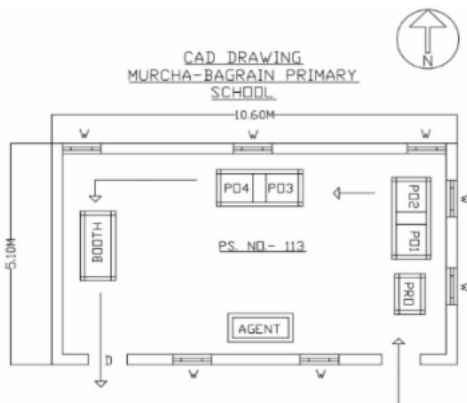

নির্বাচক নিবন্ধন আধিকারিকের স্বাক্ষর

Nazri Naksha

Google Map View

Polling Station Building Front View

Polling Station Front View

Cad View

Key MAP View

1	SIP0291435	নাম : চাঁদ সেখ পিতার নাম : ওহিজুদ্দিন বাড়ির নং : n0192 বয়স : 40 লিঙ্গ : পুরুষ	ফটো উপলব্ধ	2	SIP2466498	নাম : চাঁদনি খাতুন পিতার নাম : চাঁদ সেখ বাড়ির নং : এন0192 বয়স : 23 লিঙ্গ : মহিলা	ফটো উপলব্ধ	3	SIP1087915	নাম : আব্দুল হানিফ পিতার নাম : আইনাল হক বাড়ির নং : n0165 বয়স : 34 লিঙ্গ : পুরুষ	ফটো উপলব্ধ
4	SIP1807858	নাম : আজমিরা খাতুন স্বামীর নাম : আব্দুল হানিফ বাড়ির নং : n0165 বয়স : 27 লিঙ্গ : মহিলা	ফটো উপলব্ধ	5	WB/08/066/402411	নাম : মিনতি বেগম স্বামীর নাম : গোলাম হায়দার বাড়ির নং : n0148 বয়স : 75 লিঙ্গ : মহিলা	ফটো উপলব্ধ	6	WB/08/066/402412	নাম : গোলাম মেহেবুব পিতার নাম : গোলাম হায়দার বাড়ির নং : n0148 বয়স : 59 লিঙ্গ : পুরুষ	ফটো উপলব্ধ
7	WB/08/066/402413	নাম : রফিকুল হাসান পিতার নাম : গোলাম হায়দার বাড়ির নং : n0148 বয়স : 51 লিঙ্গ : পুরুষ	ফটো উপলব্ধ	8	SIP1933282	নাম : মোহাম্মদ বক্রদোজা পিতার নাম : হবিবুর রহমান বাড়ির নং : n0150 বয়স : 72 লিঙ্গ : পুরুষ	ফটো উপলব্ধ	9	GRY2595098	নাম : মহঃ মসিউর রহমান পিতার নাম : মহঃ বদরুদ্দোজা বাড়ির নং : n0150 বয়স : 39 লিঙ্গ : পুরুষ	ফটো উপলব্ধ
10	SIP1087857	নাম : আসরাফুল ইসলাম পিতার নাম : মহঃ বদরুদ্দোজা মিঞা বাড়ির নং : n0150 বয়স : 35 লিঙ্গ : পুরুষ	ফটো উপলব্ধ	11	WB/08/066/402382	নাম : মনোয়ারী খাতুন স্বামীর নাম : আক্তারহোসেন বাড়ির নং : n0154 বয়স : 81 লিঙ্গ : মহিলা	ফটো উপলব্ধ	12	SIP1087642	নাম : সাকিনা খাতুন স্বামীর নাম : আজিজুর রহমান বাড়ির নং : n0154 বয়স : 40 লিঙ্গ : মহিলা	ফটো উপলব্ধ
13	GRY2453439	নাম : মহবুল হক পিতার নাম : আইনাল হক বাড়ির নং : n0165 বয়স : 42 লিঙ্গ : পুরুষ	ফটো উপলব্ধ	14	SIP1087832	নাম : লিপি বেগম স্বামীর নাম : মহবুল হক বাড়ির নং : n0165 বয়স : 36 লিঙ্গ : মহিলা	ফটো উপলব্ধ	15	GRY2452498	নাম : মহঃ সফিউর রহমান পিতার নাম : মহঃ বদরুদ্দোজা বাড়ির নং : n0150 বয়স : 42 লিঙ্গ : পুরুষ	ফটো উপলব্ধ
16	SIP2018885	নাম : কুমরুন বিবি স্বামীর নাম : বদরুদ্দোজা মিয়া বাড়ির নং : n0150 বয়স : 70 লিঙ্গ : মহিলা	ফটো উপলব্ধ	17	SIP1830504	নাম : সাহিল মেহেবুব পিতার নাম : গোলাম মেহেবুব বাড়ির নং : এন0148 বয়স : 25 লিঙ্গ : পুরুষ	ফটো উপলব্ধ	18	WB/08/066/402409	নাম : ফেরদৌসী বেগম স্বামীর নাম : গোলাম মেহেবুব বাড়ির নং : n0148 বয়স : 49 লিঙ্গ : মহিলা	ফটো উপলব্ধ
19	SWN1233303	নাম : খালিদা বেগম স্বামীর নাম : মহঃ সফিউর রহমান বাড়ির নং : N0150 বয়স : 35 লিঙ্গ : মহিলা	ফটো উপলব্ধ	20	GRY2112415	নাম : আজিজুর রহমান পিতার নাম : আক্তার হোসেন বাড়ির নং : n0154 বয়স : 46 লিঙ্গ : পুরুষ	ফটো উপলব্ধ	21	SIP1763887	নাম : রিয়াজ আহাম্মেদ পিতার নাম : মনিরুল ইসলাম বাড়ির নং : এন0155 বয়স : 27 লিঙ্গ : পুরুষ	ফটো উপলব্ধ
22	SIP1830272	নাম : সুনীল কর পিতার নাম : কমলা কান্ত কর বাড়ির নং : N002 বয়স : 66 লিঙ্গ : পুরুষ	ফটো উপলব্ধ	23	SIP1732056	নাম : প্রভাত কর পিতার নাম : বৈদ্যনাথ কর বাড়ির নং : n0200 বয়স : 35 লিঙ্গ : পুরুষ	ফটো উপলব্ধ	24	SIP1302686	নাম : শেখর কর পিতার নাম : কাশীনাথ কর বাড়ির নং : n0012 বয়স : 36 লিঙ্গ : পুরুষ	ফটো উপলব্ধ
25	SIP2235968	নাম : কাশীনাথ কর পিতার নাম : আনন্দ কর বাড়ির নং : n0012 বয়স : 61 লিঙ্গ : পুরুষ	ফটো উপলব্ধ	26	SIP2270528	নাম : সুমিত কর পিতার নাম : অশোক কর বাড়ির নং : এন0014 বয়স : 22 লিঙ্গ : পুরুষ	ফটো উপলব্ধ	27	SIP1202316	নাম : রাজকুমার কর পিতার নাম : কাশীনাথ কর বাড়ির নং : n0012 বয়স : 40 লিঙ্গ : পুরুষ	ফটো উপলব্ধ
28	SIP2197358	নাম : সুমিত্রা মাল স্বামীর নাম : সমির কর বাড়ির নং : এন0013 বয়স : 28 লিঙ্গ : মহিলা	ফটো উপলব্ধ	29	SIP2011765	নাম : মিঠুন ঘোষ পিতার নাম : মুকুল চন্দ্র ঘোষ বাড়ির নং : N0012 বয়স : 29 লিঙ্গ : পুরুষ	ফটো উপলব্ধ	30	SIP1807882	নাম : রূপালী মিত্রি কর স্বামীর নাম : প্রভাত কর বাড়ির নং : n0200 বয়স : 34 লিঙ্গ : মহিলা	ফটো উপলব্ধ