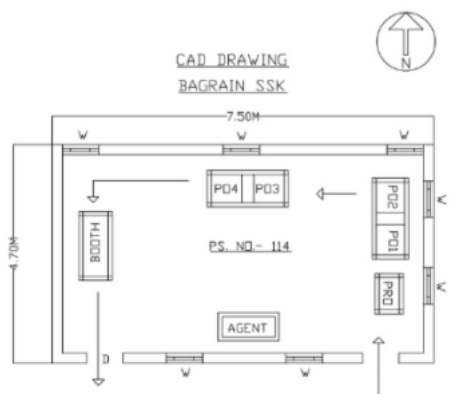

নির্বাচক নিবন্ধন আধিকারিকের স্বাক্ষর

Nazri Naksha

Google Map View

Polling Station Building Front View

Polling Station Front View

Cad View

Key MAP View

1 নাম : সুপ্রিয়া অধিকারী পিতার নাম: বিকাশ চন্দ্র অধিকারী বাড়ির নং : n0007 বয়স : 37 লিঙ্গ : মহিলা	SIP1604149 ফটো উপলব্ধ	2 নাম : জয়ন্ত অধিকারী পিতার নাম: অরুণ অধিকারী বাড়ির নং : n0013 বয়স : 38 লিঙ্গ : পুরুষ	GRY2841856 ফটো উপলব্ধ	3 নাম : অরুণ অধিকারী পিতার নাম: মোহনী মোহন অধিকারী বাড়ির নং : n0013 বয়স : 65 লিঙ্গ : পুরুষ	WB/08/066/402510 ফটো উপলব্ধ
4 নাম : সুভদ্রা অধিকারী স্বামীর নাম: পরমানন্দ অধিকারী বাড়ির নং : n0011 বয়স : 53 লিঙ্গ : মহিলা	WB/08/066/402487 ফটো উপলব্ধ	5 নাম : শিউলী অধিকারী স্বামীর নাম: স্বাধীন অধিকারী বাড়ির নং : n0011 বয়স : 43 লিঙ্গ : মহিলা	GRY1423730 ফটো উপলব্ধ	6 নাম : স্বাধীন কুমার অধিকারী পিতার নাম: বিরজা মোহন অধিকারী বাড়ির নং : n0011 বয়স : 59 লিঙ্গ : পুরুষ	SIP2468205 ফটো উপলব্ধ
7 নাম : ইতুরাণী অধিকারী স্বামীর নাম: নন্দকুমার অধিকারী বাড়ির নং : n0011 বয়স : 61 লিঙ্গ : মহিলা	SIP1202472 ফটো উপলব্ধ	8 নাম : নন্দকুমার অধিকারী পিতার নাম: বিরজা মোহন অধিকারী বাড়ির নং : n0011 বয়স : 73 লিঙ্গ : পুরুষ	GRY2453595 ফটো উপলব্ধ	9 নাম : শুভম অধিকারী পিতার নাম: স্বাধীন অধিকারী বাড়ির নং : এন0011 বয়স : 20 লিঙ্গ : পুরুষ	SIP2438612 ফটো উপলব্ধ
10 নাম : প্রতিমা অধিকারী স্বামীর নাম: প্রকাশ চন্দ্র অধিকারী বাড়ির নং : n0010 বয়স : 66 লিঙ্গ : মহিলা	WB/08/066/402497 ফটো উপলব্ধ	11 নাম : অদিতি অধিকারী পিতার নাম: অলোক অধিকারী বাড়ির নং : n0009 বয়স : 30 লিঙ্গ : মহিলা	SIP1509595 ফটো উপলব্ধ	12 নাম : মনিকা অধিকারী স্বামীর নাম: তরুণ অধিকারী বাড়ির নং : n0008 বয়স : 47 লিঙ্গ : মহিলা	SIP0450528 ফটো উপলব্ধ
13 নাম : জয়া অধিকারী স্বামীর নাম: রাধাকান্ত অধিকারী বাড়ির নং : n0007 বয়স : 42 লিঙ্গ : মহিলা	SIP0450486 ফটো উপলব্ধ	14 নাম : রাধাকান্ত অধিকারী পিতার নাম: বিকাশচন্দ্র অধিকারী বাড়ির নং : n0007 বয়স : 46 লিঙ্গ : পুরুষ	GRY2453611 ফটো উপলব্ধ	15 নাম : শর্মিষ্ঠা অধিকারী স্বামীর নাম: আলোক অধিকারী বাড়ির নং : n0009 বয়স : 51 লিঙ্গ : মহিলা	SIP1980838 ফটো উপলব্ধ
16 নাম : অলোক অধিকারী পিতার নাম: অবনী অধিকারী বাড়ির নং : n0009 বয়স : 63 লিঙ্গ : পুরুষ	SIP1980846 ফটো উপলব্ধ	17 নাম : রুবি গোস্বামী স্বামীর নাম: সবেশ্বর গোস্বামী বাড়ির নং : n0010 বয়স : 49 লিঙ্গ : মহিলা	SIP2194637 ফটো উপলব্ধ	18 নাম : পিংকি ঘোষ স্বামীর নাম: উজ্জল ঘোষ বাড়ির নং : n0026 বয়স : 31 লিঙ্গ : মহিলা	SIP1509694 ফটো উপলব্ধ
19 নাম : উজ্জল ঘোষ পিতার নাম: শিবুরাম ঘোষ বাড়ির নং : n0026 বয়স : 38 লিঙ্গ : পুরুষ	SIP1088178 ফটো উপলব্ধ	20 নাম : শ্যামলী দলুই স্বামীর নাম: অলোক দলুই বাড়ির নং : n0026 বয়স : 47 লিঙ্গ : মহিলা	SIP1509470 ফটো উপলব্ধ	21 নাম : সান্তনা অধিকারী স্বামীর নাম: অমলেন্দু অধিকারী বাড়ির নং : n0026 বয়স : 65 লিঙ্গ : মহিলা	WB/08/066/402492 ফটো উপলব্ধ
22 নাম : অমলেন্দু অধিকারী পিতার নাম: অসিত অধিকারী বাড়ির নং : n0026 বয়স : 69 লিঙ্গ : পুরুষ	WB/08/066/402491 ফটো উপলব্ধ	23 নাম : কৌশিক ঘোষ পিতার নাম: উজ্জল ঘোষ বাড়ির নং : এন0026 বয়স : 20 লিঙ্গ : পুরুষ	SIP2438794 ফটো উপলব্ধ	24 নাম : দুর্বা অধিকারী পিতার নাম: তরুণ কুমার অধিকারী বাড়ির নং : এন0008 বয়স : 23 লিঙ্গ : মহিলা	SIP2368389 ফটো উপলব্ধ
25 নাম : গুরুদেব রায় পিতার নাম: সুবল রায় বাড়ির নং : এন0007 বয়স : 25 লিঙ্গ : পুরুষ	SIP1908300 ফটো উপলব্ধ	26 নাম : বিকাশচন্দ্র অধিকারী পিতার নাম: মোহনী অধিকারী বাড়ির নং : n0007 বয়স : 70 লিঙ্গ : পুরুষ	SIP2018430 ফটো উপলব্ধ	27 নাম : তরুণ অধিকারী পিতার নাম: সরসী অধিকারী বাড়ির নং : n0008 বয়স : 60 লিঙ্গ : পুরুষ	SIP2318947 ফটো উপলব্ধ
28 নাম : অসীমা গোস্বামী স্বামীর নাম: গোপেন্দ্রনাথ গোস্বামী বাড়ির নং : এন0023 বয়স : 51 লিঙ্গ : মহিলা	SIP1902568 ফটো উপলব্ধ	29 নাম : গোস্বামী সর্বেশ্বর পিতার নাম: রক্ষাদাস গোস্বামী বাড়ির নং : N0123 বয়স : 56 লিঙ্গ : পুরুষ	MYH2782209 ফটো উপলব্ধ	30 নাম : দোলন চক্রবর্তী(গোস্বামী) স্বামীর নাম: সুদীপ কুমার গোস্বামী বাড়ির নং : n0016 বয়স : 32 লিঙ্গ : মহিলা	SIP1509488 ফটো উপলব্ধ