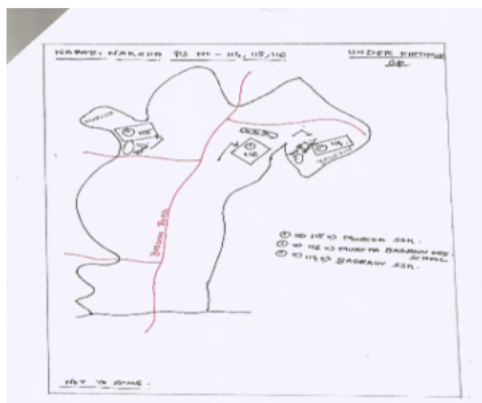

Nazri Naksha