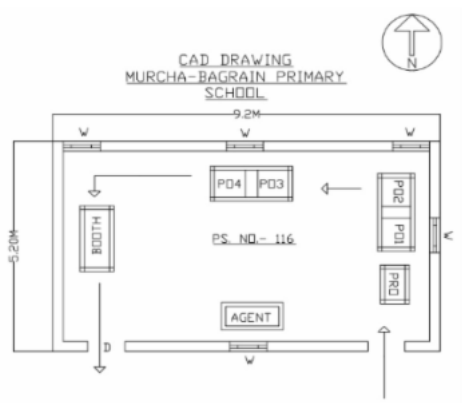

নির্বাচক নিবন্ধন আধিকারিকের স্বাক্ষর

Nazri Naksha

Google Map View

Polling Station Building Front View

Polling Station Front View

Cad View

Key MAP View

1 নাম : ডেজী বেগম স্বামীর নাম: কেবীরদীন সেখ বাড়ির নং : n0074 বয়স : 52 লিঙ্গ : মহিলা	GRY2450682 ফটো উপলব্ধ	2 নাম : ইমাম হোসেন পিতার নাম: কেবির সেখ বাড়ির নং : n0073 বয়স : 31 লিঙ্গ : পুরুষ	SIP1510403 ফটো উপলব্ধ	3 নাম : নাসরিন বিবি স্বামীর নাম: রেজাউল সেখ বাড়ির নং : n0073 বয়স : 31 লিঙ্গ : মহিলা	SIP1510510 ফটো উপলব্ধ
4 নাম : রাজেশ সেখ পিতার নাম: সুজাউদ্দিন সেখ বাড়ির নং : n0073 বয়স : 33 লিঙ্গ : পুরুষ	SIP1303502 ফটো উপলব্ধ	5 নাম : ফিরিঙ্গী বিবি স্বামীর নাম: মেরাজুল সেখ বাড়ির নং : n0073 বয়স : 32 লিঙ্গ : মহিলা	SIP1510650 ফটো উপলব্ধ	6 নাম : মেরাজুল সেখ পিতার নাম: বসিরুদ্দিন সেখ বাড়ির নং : n0073 বয়স : 30 লিঙ্গ : পুরুষ	SIP1510551 ফটো উপলব্ধ
7 নাম : রিয়াজুল সেখ পিতার নাম: বসিরুদ্দিন সেখ বাড়ির নং : n0073 বয়স : 34 লিঙ্গ : পুরুষ	SIP1303510 ফটো উপলব্ধ	8 নাম : তুফানী বিবি স্বামীর নাম: আজারুল সেখ বাড়ির নং : n0073 বয়স : 32 লিঙ্গ : মহিলা	SIP1510395 ফটো উপলব্ধ	9 নাম : আজারুল সেখ পিতার নাম: বসিরুদ্দিন সেখ বাড়ির নং : n0073 বয়স : 35 লিঙ্গ : পুরুষ	SIP1400225 ফটো উপলব্ধ
10 নাম : মহঃ কেবিরুদ্দিন সেখ পিতার নাম: তমিজুদ্দিন সেখ বাড়ির নং : n0073 বয়স : 55 লিঙ্গ : পুরুষ	WB/08/066/399219 ফটো উপলব্ধ	11 নাম : রেজাউল পিতার নাম: বসিরুদ্দিন বাড়ির নং : n0073 বয়স : 49 লিঙ্গ : পুরুষ	WB/08/066/399218 ফটো উপলব্ধ	12 নাম : রোমেজা বিবি স্বামীর নাম: বসিরুদ্দিন বাড়ির নং : n0073 বয়স : 66 লিঙ্গ : মহিলা	WB/08/066/399217 ফটো উপলব্ধ
13 নাম : সারজেন সেখ পিতার নাম: সুজাউদ্দিন বাড়ির নং : n0073 বয়স : 32 লিঙ্গ : পুরুষ	SIP1510668 ফটো উপলব্ধ	14 নাম : রাজবানু বিবি স্বামীর নাম: সুজাউদ্দিন বাড়ির নং : n0073 বয়স : 51 লিঙ্গ : মহিলা	WB/08/066/399215 ফটো উপলব্ধ	15 নাম : সুজাউদ্দিন পিতার নাম: তমিজুদ্দিন বাড়ির নং : n0073 বয়স : 56 লিঙ্গ : পুরুষ	WB/08/066/399214 ফটো উপলব্ধ
16 নাম : হায়াতুল্লা সেখ পিতার নাম: সেখ মফিজুদ্দিন বাড়ির নং : n0073 বয়স : 33 লিঙ্গ : পুরুষ	SIP1510387 ফটো উপলব্ধ	17 নাম : মফি জুদদীন সেখ পিতার নাম: তমিজুদ্দিন বাড়ির নং : n0073 বয়স : 63 লিঙ্গ : পুরুষ	GRY2450864 ফটো উপলব্ধ	18 নাম : রিনা খাতুন স্বামীর নাম: আরিফ সেখ বাড়ির নং : n0072 বয়স : 34 লিঙ্গ : মহিলা	SIP1510437 ফটো উপলব্ধ
19 নাম : ফেসি বিবি স্বামীর নাম: সেজামুদ্দিন সেখ বাড়ির নং : n0072 বয়স : 36 লিঙ্গ : মহিলা	SIP1088939 ফটো উপলব্ধ	20 নাম : সেজামুদ্দিন সেখ পিতার নাম: জহিরুদ্দিন সেখ বাড়ির নং : n0072 বয়স : 34 লিঙ্গ : পুরুষ	SIP1400258 ফটো উপলব্ধ	21 নাম : নিজামুদ্দিন সেখ পিতার নাম: জহিরুদ্দিন সেখ বাড়ির নং : n0072 বয়স : 39 লিঙ্গ : পুরুষ	GRY2679314 ফটো উপলব্ধ
22 নাম : সাবিনা খাতুন স্বামীর নাম: কারিমুদ্দিন সেখ বাড়ির নং : n0072 বয়স : 40 লিঙ্গ : মহিলা	SIP1303585 ফটো উপলব্ধ	23 নাম : ফেরদুসা বিবি স্বামীর নাম: নিজামুদ্দিন সেখ বাড়ির নং : n0072 বয়স : 43 লিঙ্গ : মহিলা	SIP1204064 ফটো উপলব্ধ	24 নাম : করিমুদ্দিন পিতার নাম: ইমাজুদ্দিন বাড়ির নং : n0072 বয়স : 50 লিঙ্গ : পুরুষ	WB/08/066/399207 ফটো উপলব্ধ
25 নাম : আনোয়ারা বিবি স্বামীর নাম: মহিজুদ্দিন সেখ বাড়ির নং : n0072 বয়স : 41 লিঙ্গ : মহিলা	SIP1089010 ফটো উপলব্ধ	26 নাম : মইজুদ্দিন সেখ পিতার নাম: জহিরুদ্দিন বাড়ির নং : n0072 বয়স : 48 লিঙ্গ : পুরুষ	GRY2450641 ফটো উপলব্ধ	27 নাম : আসুদা বিবি স্বামীর নাম: জহিরুদ্দিন বাড়ির নং : n0072 বয়স : 63 লিঙ্গ : মহিলা	WB/08/066/399209 ফটো উপলব্ধ
28 নাম : মহঃ জাসেম আলি পিতার নাম: আরব আলি বাড়ির নং : n0072 বয়স : 41 লিঙ্গ : পুরুষ	SIP1303411 ফটো উপলব্ধ	29 নাম : মানোয়ারা বিবি স্বামীর নাম: আরব আলি বাড়ির নং : n0072 বয়স : 69 লিঙ্গ : মহিলা	WB/08/066/399353 ফটো উপলব্ধ	30 নাম : সেখ জহিরুদ্দিন পিতার নাম: ইমাজুদ্দিন বাড়ির নং : n0072 বয়স : 71 লিঙ্গ : পুরুষ	WB/08/066/399208 ফটো উপলব্ধ