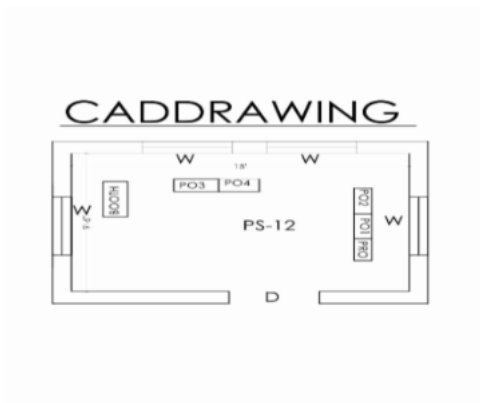

নির্বাচক নিবন্ধন আধিকারিকের স্বাক্ষর

Nazri Naksha

Google Map View

Polling Station Building Front View

Polling Station Front View

Cad View

Key MAP View

1 নাম : সাহিবা বিবি স্বামীর নাম: ফুলচাঁদ সেখ বাড়ির নং : n0053 বয়স : 33 লিঙ্গ : মহিলা	SIP1263615 ফটো উপলব্ধ	2 নাম : সফ্টু সেখ পিতার নাম: বাসেদ আলি বাড়ির নং : n0040 বয়স : 52 লিঙ্গ : পুরুষ	SIP2061851 ফটো উপলব্ধ	3 নাম : রবিউল ইসলাম পিতার নাম: সফ্টু সেখ বাড়ির নং : এন0040 বয়স : 22 লিঙ্গ : পুরুষ	SIP2286326 ফটো উপলব্ধ
4 নাম : সালেহার বিবি স্বামীর নাম: সফ্টু সেখ বাড়ির নং : n0040 বয়স : 47 লিঙ্গ : মহিলা	SIP2062032 ফটো উপলব্ধ	5 নাম : কার্তিক কর্মকার পিতার নাম: অনুধ্বজ কর্মকার বাড়ির নং : n0001 বয়স : 69 লিঙ্গ : পুরুষ	WB/08/066/153015 ফটো উপলব্ধ	6 নাম : লক্ষ্মীরানী কর্মকার স্বামীর নাম: কার্তিক কর্মকার বাড়ির নং : n0001 বয়স : 65 লিঙ্গ : মহিলা	WB/08/066/153016 ফটো উপলব্ধ
7 নাম : গনেশ কর্মকার পিতার নাম: অনুধ্বজ কর্মকার বাড়ির নং : n0002 বয়স : 56 লিঙ্গ : পুরুষ	WB/08/066/153017 ফটো উপলব্ধ	8 নাম : তাপসী কর্মকার স্বামীর নাম: গনেশ কর্মকার বাড়ির নং : n0002 বয়স : 51 লিঙ্গ : মহিলা	WB/08/066/153018 ফটো উপলব্ধ	9 নাম : সন্দীপ কর্মকার পিতার নাম: চাঁদ কর্মকার বাড়ির নং : ধনিগ্রাম বয়স : 29 লিঙ্গ : পুরুষ	SIP1567957 ফটো উপলব্ধ
10 নাম : শিপ্রা কর্মকার স্বামীর নাম: লক্ষ্মী কর্মকার বাড়ির নং : n0005 বয়স : 41 লিঙ্গ : মহিলা	GRY2332526 ফটো উপলব্ধ	11 নাম : সুমিত্রা কর্মকার স্বামীর নাম: প্রনব কর্মকার বাড়ির নং : n0005 বয়স : 72 লিঙ্গ : মহিলা	WB/08/066/153006 ফটো উপলব্ধ	12 নাম : অশোক কর্মকার পিতার নাম: জিতেন্দ্র কর্মকার বাড়ির নং : n0005 বয়স : 66 লিঙ্গ : পুরুষ	SIP2243061 ফটো উপলব্ধ
13 নাম : প্রনবকুমার কর্মকার পিতার নাম: জিতেন্দ্র কর্মকার বাড়ির নং : n0005 বয়স : 77 লিঙ্গ : পুরুষ	WB/08/066/153005 ফটো উপলব্ধ	14 নাম : লক্ষ্মী কর্মকার পিতার নাম: শিব কর্মকার বাড়ির নং : ধনিগ্রাম বয়স : 50 লিঙ্গ : পুরুষ	SIP2429041 ফটো উপলব্ধ	15 নাম : রাসমনি কর্মকার স্বামীর নাম: চাঁদ কর্মকার বাড়ির নং : n0005 বয়স : 50 লিঙ্গ : মহিলা	SIP2428985 ফটো উপলব্ধ
16 নাম : চাঁদ কর্মকার পিতার নাম: শিব কর্মকার বাড়ির নং : n0005 বয়স : 60 লিঙ্গ : পুরুষ	SIP2429009 ফটো উপলব্ধ	17 নাম : কুহেলী কর্মকার স্বামীর নাম: চিন্ময় কর্মকার বাড়ির নং : n0004 বয়স : 35 লিঙ্গ : মহিলা	SIP1263599 ফটো উপলব্ধ	18 নাম : অপরূপ কর্মকার পিতার নাম: অন্নদা প্রসাদ কর্মকার বাড়ির নং : n0004 বয়স : 40 লিঙ্গ : পুরুষ	GRY2567527 ফটো উপলব্ধ
19 নাম : চিন্ময় কর্মকার পিতার নাম: অন্নদা প্রসাদ কর্মকার বাড়ির নং : n0004 বয়স : 42 লিঙ্গ : পুরুষ	GRY1981430 ফটো উপলব্ধ	20 নাম : পূর্ণিমা কর্মকার স্বামীর নাম: তপন কুমার কর্মকার বাড়ির নং : n0004 বয়স : 44 লিঙ্গ : মহিলা	GRY2332492 ফটো উপলব্ধ	21 নাম : অলোকা কর্মকার স্বামীর নাম: অন্নদাপ্রসাদ কর্মকার বাড়ির নং : n0004 বয়স : 61 লিঙ্গ : মহিলা	WB/08/066/153026 ফটো উপলব্ধ
22 নাম : চুমকী কর্মকার মায়ের নাম: জ্যোৎস্না কর্মকার বাড়ির নং : n0003 বয়স : 31 লিঙ্গ : মহিলা	SIP1356872 ফটো উপলব্ধ	23 নাম : বিলিক কর্মকার স্বামীর নাম: অপরূপ কর্মকার বাড়ির নং : 004 বয়স : 26 লিঙ্গ : মহিলা	SIP1815299 ফটো উপলব্ধ	24 নাম : উৎপল কর্মকার পিতার নাম: অশোক কর্মকার বাড়ির নং : n0005 বয়স : 42 লিঙ্গ : পুরুষ	GRY2332518 ফটো উপলব্ধ
25 নাম : অভিজিৎ কর্মকার পিতার নাম: সূর্য কর্মকার বাড়ির নং : এন0005 বয়স : 21 লিঙ্গ : পুরুষ	SIP2335719 ফটো উপলব্ধ	26 নাম : রিনা কর্মকার স্বামীর নাম: সূর্য কর্মকার বাড়ির নং : n0005 বয়স : 40 লিঙ্গ : মহিলা	GRY1388784 ফটো উপলব্ধ	27 নাম : সায়ন কর্মকার পিতার নাম: চাঁদ কর্মকার বাড়ির নং : ধনিগ্রাম বয়স : 25 লিঙ্গ : পুরুষ	SIP1855998 ফটো উপলব্ধ
28 নাম : শিল্পী কর্মকার পিতার নাম: বিকাশ কর্মকার বাড়ির নং : এন0003 বয়স : 26 লিঙ্গ : মহিলা	SIP1856046 ফটো উপলব্ধ	29 নাম : বিশাখা কর্মকার স্বামীর নাম: উৎপল কর্মকার বাড়ির নং : এন0005 বয়স : 25 লিঙ্গ : মহিলা	SIP1855899 ফটো উপলব্ধ	30 নাম : তপন কুমার কর্মকার পিতার নাম: মহিতোষ কর্মকার বাড়ির নং : n0004 বয়স : 55 লিঙ্গ : পুরুষ	WB/08/066/153029 ফটো উপলব্ধ