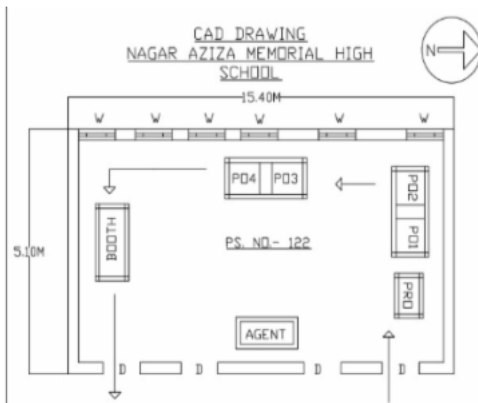

নির্বাচক নিবন্ধন আধিকারিকের স্বাক্ষর

Nazri Naksha

Google Map View

Polling Station Building Front View

Polling Station Front View

Cad View

Key MAP View

1 নাম : নুরী বেগম স্বামীর নাম: মোজাম্মেল হক বাড়ির নং : n0064 বয়স : 53 লিঙ্গ : মহিলা	GRY1422583 ফটো উপলব্ধ	2 নাম : মোজাম্মেল হক পিতার নাম: আঃ জলিল মোমিন বাড়ির নং : n0064 বয়স : 57 লিঙ্গ : পুরুষ	SIP1920552 ফটো উপলব্ধ	3 নাম : চায়না বিবি স্বামীর নাম: মুরসেলিম মোমিন বাড়ির নং : n0045 বয়স : 42 লিঙ্গ : মহিলা	GRY2104016 ফটো উপলব্ধ
4 নাম : মুরসেলিম মোমিন পিতার নাম: আবাদ মোমিন বাড়ির নং : n0045 বয়স : 56 লিঙ্গ : পুরুষ	WB/08/066/387127 ফটো উপলব্ধ	5 নাম : সুখিমন বিবি পিতার নাম: আবাদ মোমিন বাড়ির নং : n0045 বয়স : 59 লিঙ্গ : মহিলা	GRY2443273 ফটো উপলব্ধ	6 নাম : হজরত মোমিন পিতার নাম: রুলিম মোমিন বাড়ির নং : n0121 বয়স : 38 লিঙ্গ : পুরুষ	GRY2735348 ফটো উপলব্ধ
7 নাম : সমিভুল মোমিন পিতার নাম: রুলিম মোমিন বাড়ির নং : n0121 বয়স : 40 লিঙ্গ : পুরুষ	GRY2676187 ফটো উপলব্ধ	8 নাম : নাজমুন বেগম স্বামীর নাম: বনিকুল বাড়ির নং : n0113 বয়স : 29 লিঙ্গ : মহিলা	SIP1606854 ফটো উপলব্ধ	9 নাম : বনিকুল মোমিন পিতার নাম: খায়ের মোমিন বাড়ির নং : n0113 বয়স : 51 লিঙ্গ : পুরুষ	GRY1424993 ফটো উপলব্ধ
10 নাম : সুরমিলা বেগম পিতার নাম: তুমরেজ বাড়ির নং : n0092 বয়স : 30 লিঙ্গ : মহিলা	SIP1606771 ফটো উপলব্ধ	11 নাম : উর্মিলা বিবি স্বামীর নাম: নুরুল হুদা বাড়ির নং : n0092 বয়স : 41 লিঙ্গ : মহিলা	SIP0484790 ফটো উপলব্ধ	12 নাম : আনারকুল মোমিন পিতার নাম: তুমরেজ মোমিন বাড়ির নং : n0092 বয়স : 33 লিঙ্গ : পুরুষ	SIP1606789 ফটো উপলব্ধ
13 নাম : রাবিয়া খাতুন মোমিন স্বামীর নাম: তুমরেজ মোমিন বাড়ির নং : n0092 বয়স : 61 লিঙ্গ : মহিলা	WB/08/066/387269 ফটো উপলব্ধ	14 নাম : আসমা ইয়াসমিন পিতার নাম: মহঃ আবুলবাসার বাড়ির নং : n0092 বয়স : 41 লিঙ্গ : মহিলা	GRY2100360 ফটো উপলব্ধ	15 নাম : আসিফ ইকবাল পিতার নাম: মহঃ আবুলবাসার বাড়ির নং : n0092 বয়স : 44 লিঙ্গ : পুরুষ	GRY2100352 ফটো উপলব্ধ
16 নাম : সাহানা বিবি স্বামীর নাম: বদিউল জামাল মোমিন বাড়ির নং : n0210 বয়স : 61 লিঙ্গ : মহিলা	SIP1208149 ফটো উপলব্ধ	17 নাম : ফিরোজা বেগম স্বামীর নাম: নেসতাব মোমিন বাড়ির নং : n0211 বয়স : 35 লিঙ্গ : মহিলা	SIP1020841 ফটো উপলব্ধ	18 নাম : আরজিনা বেগম পিতার নাম: সানিরুদ্দিন মোমিন বাড়ির নং : n0214 বয়স : 40 লিঙ্গ : মহিলা	GRY2593499 ফটো উপলব্ধ
19 নাম : মোসলেনা বিবি স্বামীর নাম: নজিবুর সেখ বাড়ির নং : n0231 বয়স : 41 লিঙ্গ : মহিলা	SIP1205954 ফটো উপলব্ধ	20 নাম : কেনাত মোমিন পিতার নাম: হেবজের মোমিন বাড়ির নং : নগর বয়স : 67 লিঙ্গ : পুরুষ	SIP2430023 ফটো উপলব্ধ	21 নাম : আলিয়াবিবি মোমিন স্বামীর নাম: কেনাত মোমিন বাড়ির নং : n0130 বয়স : 63 লিঙ্গ : মহিলা	WB/08/066/387509 ফটো উপলব্ধ
22 নাম : জেলান মোমিন পিতার নাম: হেবজের মোমিন বাড়ির নং : n0130 বয়স : 63 লিঙ্গ : পুরুষ	SIP2240653 ফটো উপলব্ধ	23 নাম : রোসি বিবি স্বামীর নাম: জেলান মোমিন বাড়ির নং : n0130 বয়স : 41 লিঙ্গ : মহিলা	GRY2443448 ফটো উপলব্ধ	24 নাম : আঙ্গুরা বিবি স্বামীর নাম: সেমুট মোমিন বাড়ির নং : n0130 বয়স : 39 লিঙ্গ : মহিলা	GRY2593598 ফটো উপলব্ধ
25 নাম : সামসুল আলম পিতার নাম: গোলাম আহিয়া বাড়ির নং : n0169 বয়স : 60 লিঙ্গ : পুরুষ	GRY2443257 ফটো উপলব্ধ	26 নাম : সেরিফা খাতুন স্বামীর নাম: সানাউল্লা মোমিন বাড়ির নং : n0277 বয়স : 33 লিঙ্গ : মহিলা	SIP1235902 ফটো উপলব্ধ	27 নাম : রেনু বিবি স্বামীর নাম: নাজিমুদ্দিন মোমিন বাড়ির নং : n0219 বয়স : 67 লিঙ্গ : মহিলা	GRY1431105 ফটো উপলব্ধ
28 নাম : মনেহারা বিবি স্বামীর নাম: মনিরুদ্দিন মোমিন বাড়ির নং : n0226 বয়স : 64 লিঙ্গ : মহিলা	WB/08/066/378448 ফটো উপলব্ধ	29 নাম : সামসিয়া আলম পিতার নাম: আবুল কালাম বাড়ির নং : এন0113 বয়স : 25 লিঙ্গ : মহিলা	SIP1834399 ফটো উপলব্ধ	30 নাম : তানভীর আলম পিতার নাম: সামসুল আলম বাড়ির নং : এন0169 বয়স : 25 লিঙ্গ : পুরুষ	SIP1834431 ফটো উপলব্ধ