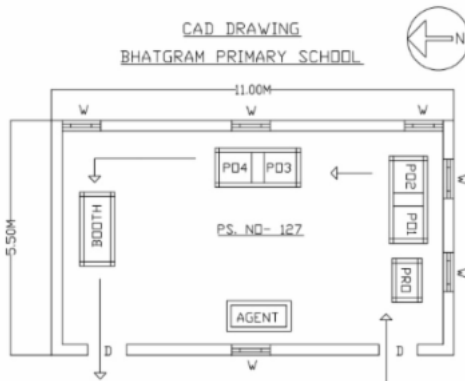

নির্বাচক নিবন্ধন আধিকারিকের স্বাক্ষর

Nazri Naksha

Google Map View

Polling Station Building Front View

Polling Station Front View

Cad View

Key MAP View

1	GRY2433217	নাম : ইয়াসিন সেখ পিতার নাম: জামালউদ্দিন বাড়ির নং : n0009 বয়স : 43 লিঙ্গ : পুরুষ	ফটো উপলব্ধ	2	WB/08/066/363049	নাম : জামালউদ্দীন সেখ পিতার নাম: আলীহোসেন সেখ বাড়ির নং : n0009 বয়স : 76 লিঙ্গ : পুরুষ	ফটো উপলব্ধ	3	SIP1995521	নাম : হাসেনা বিবি স্বামীর নাম: জামালউদ্দীন সেখ বাড়ির নং : n0009 বয়স : 63 লিঙ্গ : মহিলা	ফটো উপলব্ধ
4	SIP1972363	নাম : মোহাম্মদ কামালউদ্দিন পিতার নাম: মোহাম্মদ আলি হোসেন বাড়ির নং : n0009 বয়স : 58 লিঙ্গ : পুরুষ	ফটো উপলব্ধ	5	GRY1429976	নাম : বেনিয়াজ বেগম স্বামীর নাম: কামালউদ্দিন সেখ বাড়ির নং : n0009 বয়স : 45 লিঙ্গ : মহিলা	ফটো উপলব্ধ	6	SIP1516640	নাম : সাবিনুর খাতুন স্বামীর নাম: ইয়াসিন সেখ বাড়ির নং : n0009 বয়স : 38 লিঙ্গ : মহিলা	ফটো উপলব্ধ
7	GRY2433225	নাম : আবুল হোসেন পিতার নাম: জামালউদ্দিন বাড়ির নং : n0009 বয়স : 38 লিঙ্গ : পুরুষ	ফটো উপলব্ধ	8	SIP1516632	নাম : আজিজা বেনজীর স্বামীর নাম: আবুল হোসেন বাড়ির নং : n0009 বয়স : 30 লিঙ্গ : মহিলা	ফটো উপলব্ধ	9	SIP2409993	নাম : আলিফ সেখ পিতার নাম: মোহাম্মদ কামালউদ্দিন বাড়ির নং : n0009 বয়স : 20 লিঙ্গ : পুরুষ	ফটো উপলব্ধ
10	WB/08/066/363040	নাম : হোসেনহারা বিবি স্বামীর নাম: আমিরুলআলম সেখ বাড়ির নং : n0004 বয়স : 61 লিঙ্গ : মহিলা	ফটো উপলব্ধ	11	GRY2433175	নাম : হাফিজুল আলম পিতার নাম: মঃ আমিরুল আলম বাড়ির নং : n0004 বয়স : 38 লিঙ্গ : পুরুষ	ফটো উপলব্ধ	12	GRY2094472	নাম : হাসিরুল আলম পিতার নাম: আমিরুল আলম বাড়ির নং : n0004 বয়স : 38 লিঙ্গ : পুরুষ	ফটো উপলব্ধ
13	SIP2078350	নাম : আমিরুল আলম পিতার নাম: নজরআলী সেখ বাড়ির নং : n0004 বয়স : 65 লিঙ্গ : পুরুষ	ফটো উপলব্ধ	14	SIP1211267	নাম : জামিনা খাতুন স্বামীর নাম: হাসিরুল আলম বাড়ির নং : n0004 বয়স : 37 লিঙ্গ : মহিলা	ফটো উপলব্ধ	15	SIP1097567	নাম : সাফিরুল আলম পিতার নাম: আমিরুল আলম বাড়ির নং : n0004 বয়স : 35 লিঙ্গ : পুরুষ	ফটো উপলব্ধ
16	IJT1459973	নাম : সাইদা খাতুন স্বামীর নাম: হাসিমুদ্দিন সেখ বাড়ির নং : N0061 বয়স : 29 লিঙ্গ : মহিলা	ফটো উপলব্ধ	17	SIP2043396	নাম : নাইনা খাতুন স্বামীর নাম: আনসারুল সেখ বাড়ির নং : N0042 বয়স : 26 লিঙ্গ : মহিলা	ফটো উপলব্ধ	18	SIP2043479	নাম : লালবানু খাতুন স্বামীর নাম: টুটু সেখ বাড়ির নং : n0121 বয়স : 26 লিঙ্গ : মহিলা	ফটো উপলব্ধ
19	SIP1736198	নাম : সামিউন খাতুন স্বামীর নাম: হাফিজুল আলম বাড়ির নং : n0119 বয়স : 29 লিঙ্গ : মহিলা	ফটো উপলব্ধ	20	SIP1863737	নাম : চম্পা খাতুন পিতার নাম: জহিরুদ্দিন সেখ বাড়ির নং : এন0086 বয়স : 25 লিঙ্গ : মহিলা	ফটো উপলব্ধ	21	SIP1863752	নাম : মাণেরা খাতুন স্বামীর নাম: হোসেন সেখ বাড়ির নং : এন0043 বয়স : 26 লিঙ্গ : মহিলা	ফটো উপলব্ধ
22	SIP1891498	নাম : সামসুন্নেহার খাতুন পিতার নাম: সামসুজ্জোহা সেখ বাড়ির নং : এন007 বয়স : 26 লিঙ্গ : মহিলা	ফটো উপলব্ধ	23	SIP1891365	নাম : সাবিলা খাতুন পিতার নাম: হীরা লাল খান বাড়ির নং : এন0068 বয়স : 27 লিঙ্গ : মহিলা	ফটো উপলব্ধ	24	SIP1891506	নাম : রুবিনা খাতুন পিতার নাম: রবিউল আলম বাড়ির নং : এন0005 বয়স : 25 লিঙ্গ : মহিলা	ফটো উপলব্ধ
25	SIP2248425	নাম : আশিক সেখ পিতার নাম: জহিরুদ্দিন সেখ বাড়ির নং : এন0086 বয়স : 22 লিঙ্গ : পুরুষ	ফটো উপলব্ধ	26	SIP2248672	নাম : রুনি খাতুন স্বামীর নাম: রিয়াজুল সেখ বাড়ির নং : এন0087 বয়স : 23 লিঙ্গ : মহিলা	ফটো উপলব্ধ	27	SIP1891480	নাম : আমিশা জাহান খাতুন স্বামীর নাম: সুফল সেখ বাড়ির নং : এন0112 বয়স : 26 লিঙ্গ : মহিলা	ফটো উপলব্ধ
28	SIP2042323	নাম : নরেশ প্রধান পিতার নাম: রবি প্রধান বাড়ির নং : n0096 বয়স : 31 লিঙ্গ : পুরুষ	ফটো উপলব্ধ	29	SIP2041705	নাম : অক্ষয় প্রধান পিতার নাম: রঞ্জন প্রধান বাড়ির নং : N0091 বয়স : 24 লিঙ্গ : পুরুষ	ফটো উপলব্ধ	30	SIP2042182	নাম : সুব্রত প্রধান পিতার নাম: চন্দন প্রধান বাড়ির নং : N0098 বয়স : 26 লিঙ্গ : পুরুষ	ফটো উপলব্ধ