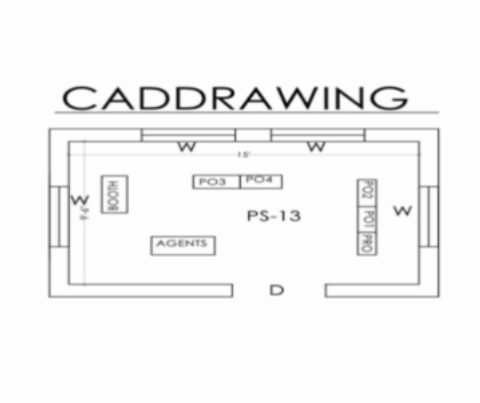

নির্বাচক নিবন্ধন আধিকারিকের স্বাক্ষর

Nazri Naksha

Google Map View

Polling Station Building Front View

Polling Station Front View

Cad View

Key MAP View

1 নাম : সাহিনা খাতুন পিতার নাম: জাহিরুদ্দিন সেখ বাড়ির নং : এন0063 বয়স : 29 লিঙ্গ : মহিলা	SIP1645373 ফটো উপলব্ধ	2 নাম : চামেলী খাতুন বিবি স্বামীর নাম: রেহেসান আলী বাড়ির নং : n0036 বয়স : 38 লিঙ্গ : মহিলা	GRY2824829 ফটো উপলব্ধ	3 নাম : রেহেসান আলী পিতার নাম: বাবর আলী বাড়ির নং : n0036 বয়স : 41 লিঙ্গ : পুরুষ	GRY2333003 ফটো উপলব্ধ
4 নাম : তৈসুরা বিবি স্বামীর নাম: ফরসিদ সেখ বাড়ির নং : n0020 বয়স : 56 লিঙ্গ : মহিলা	WB/08/066/144415 ফটো উপলব্ধ	5 নাম : মনোয়ারা বিবি স্বামীর নাম: সাজ্জাদ সেখ বাড়ির নং : n0063 বয়স : 74 লিঙ্গ : মহিলা	GRY1981869 ফটো উপলব্ধ	6 নাম : তনজা খাতুন স্বামীর নাম: মিস্তার আলি বাড়ির নং : n0063 বয়স : 37 লিঙ্গ : মহিলা	SIP1041565 ফটো উপলব্ধ
7 নাম : আব্দুল লতিব সেখ পিতার নাম: মুফাজ্জ সেখ বাড়ির নং : n0063 বয়স : 59 লিঙ্গ : পুরুষ	GRY1981877 ফটো উপলব্ধ	8 নাম : জালামিন সেখ পিতার নাম: আব্দুল লতিব সেখ বাড়ির নং : n0063 বয়স : 29 লিঙ্গ : পুরুষ	SIP1578871 ফটো উপলব্ধ	9 নাম : গুলসুন বিবি স্বামীর নাম: ইমামুল মন্ডল বাড়ির নং : n0065 বয়স : 43 লিঙ্গ : মহিলা	GRY1454966 ফটো উপলব্ধ
10 নাম : রুবিনা বিবি স্বামীর নাম: হুমায়ন কবির সেখ বাড়ির নং : n0125 বয়স : 43 লিঙ্গ : মহিলা	SIP1356336 ফটো উপলব্ধ	11 নাম : রূপালী খাতুন বিবি স্বামীর নাম: ওসমান আলি বাড়ির নং : n0063 বয়স : 35 লিঙ্গ : মহিলা	SIP1041557 ফটো উপলব্ধ	12 নাম : মিস্তার আলি পিতার নাম: সাজ্জাদ সেখ বাড়ির নং : n0063 বয়স : 38 লিঙ্গ : পুরুষ	GRY2719805 ফটো উপলব্ধ
13 নাম : চাঁদমিনা খাতুন পিতার নাম: বাক্কার সেখ বাড়ির নং : n0143 বয়স : 31 লিঙ্গ : মহিলা	SIP1358399 ফটো উপলব্ধ	14 নাম : রুহুল আমিন সেখ পিতার নাম: আব্দুল লতিফ সেখ বাড়ির নং : এন0063 বয়স : 24 লিঙ্গ : পুরুষ	SIP2280261 ফটো উপলব্ধ	15 নাম : দেলোয়ার বেড়িয়া স্বামীর নাম: প্রসকান্দার সেখ বাড়ির নং : n0169 বয়স : 43 লিঙ্গ : মহিলা	GRY2824597 ফটো উপলব্ধ
16 নাম : মেরিনা বিবি স্বামীর নাম: আলমগীর হোসেন সেখ বাড়ির নং : N001 বয়স : 35 লিঙ্গ : মহিলা	SIP1264704 ফটো উপলব্ধ	17 নাম : বানেরা বিবি স্বামীর নাম: ইলিয়াস সেখ বাড়ির নং : N0154 বয়স : 49 লিঙ্গ : মহিলা	GRY1455476 ফটো উপলব্ধ	18 নাম : ওসমান আলি পিতার নাম: সাজ্জাদ সেখ বাড়ির নং : n0063 বয়স : 37 লিঙ্গ : পুরুষ	SIP0046243 ফটো উপলব্ধ
19 নাম : আজিদা বিবি স্বামীর নাম: জাকির হোসেন বাড়ির নং : n0020 বয়স : 31 লিঙ্গ : মহিলা	SIP1646041 ফটো উপলব্ধ	20 নাম : মানিক চাঁদ সেখ মায়ের নাম: তৈসুরা বিবি বাড়ির নং : এন0020 বয়স : 23 লিঙ্গ : পুরুষ	SIP2280436 ফটো উপলব্ধ	21 নাম : বিক্রম আলি পিতার নাম: আসগার আলি বাড়ির নং : 0033 বয়স : 26 লিঙ্গ : পুরুষ	SIP1815588 ফটো উপলব্ধ
22 নাম : ইয়াসিন আলি পিতার নাম: সামসুল আলম সেখ বাড়ির নং : এন0106 বয়স : 26 লিঙ্গ : পুরুষ	SIP1815380 ফটো উপলব্ধ	23 নাম : মেমসাহেবা বিবি স্বামীর নাম: আলফাজ বাড়ির নং : n0068 বয়স : 37 লিঙ্গ : মহিলা	SIP1041540 ফটো উপলব্ধ	24 নাম : আলফাজ আলী পিতার নাম: মনিরুল ইসলাম বাড়ির নং : n0068 বয়স : 37 লিঙ্গ : পুরুষ	GRY2717585 ফটো উপলব্ধ
25 নাম : খাইরুল ইসলাম পিতার নাম: মনিরুল ইসলাম বাড়ির নং : n0066 বয়স : 33 লিঙ্গ : পুরুষ	SIP1168442 ফটো উপলব্ধ	26 নাম : মনিরুল ইসলাম পিতার নাম: আফজোল সেখ বাড়ির নং : n0066 বয়স : 65 লিঙ্গ : পুরুষ	SIP1939974 ফটো উপলব্ধ	27 নাম : হাসিনা খাতুন স্বামীর নাম: আনজার আলী বাড়ির নং : N0119 বয়স : 24 লিঙ্গ : মহিলা	SIP2020782 ফটো উপলব্ধ
28 নাম : রাবিনা খাতুন পিতার নাম: ইসারুল হক সেখ বাড়ির নং : 0045 বয়স : 26 লিঙ্গ : মহিলা	SIP1820133 ফটো উপলব্ধ	29 নাম : জিন্নাতুল্লাহা খাতুন স্বামীর নাম: আজহার আলী বাড়ির নং : N0119 বয়স : 25 লিঙ্গ : মহিলা	SIP2021475 ফটো উপলব্ধ	30 নাম : সাকিলা খাতুন বিবি স্বামীর নাম: নাজেমদ্দিন সেখ বাড়ির নং : n0166 বয়স : 29 লিঙ্গ : মহিলা	SIP1710946 ফটো উপলব্ধ