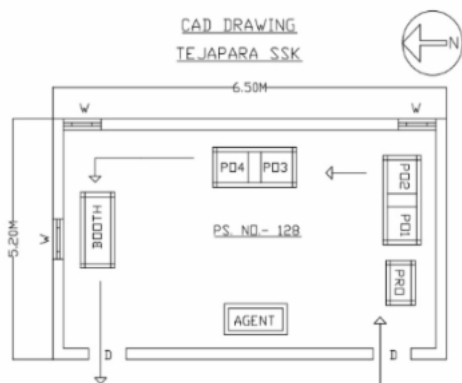

নির্বাচক নিবন্ধন আধিকারিকের স্বাক্ষর

Nazri Naksha

Google Map View

Polling Station Building Front View

Polling Station Front View

Cad View

Key MAP View

1 নাম : আসরোফা বিবি স্বামীর নাম: জমির সেখ বাড়ির নং : n0008 বয়স : 54 লিঙ্গ : মহিলা	SIP1210962 ফটো উপলব্ধ	2 নাম : জমিরদ্দিন সেখ পিতার নাম: ইমরান সেখ বাড়ির নং : n0007 বয়স : 60 লিঙ্গ : পুরুষ	WB/08/066/360103 ফটো উপলব্ধ	3 নাম : রুমেসা বিবি স্বামীর নাম: ইমরান সেখ বাড়ির নং : n0006 বয়স : 66 লিঙ্গ : মহিলা	WB/08/066/360102 ফটো উপলব্ধ
4 নাম : মলু বিবি স্বামীর নাম: ইমরান সেখ বাড়ির নং : n0005 বয়স : 71 লিঙ্গ : মহিলা	WB/08/066/360101 ফটো উপলব্ধ	5 নাম : সাহিনা খাতুন স্বামীর নাম: ওমার আলি বাড়ির নং : N0114 বয়স : 26 লিঙ্গ : মহিলা	SIP1785542 ফটো উপলব্ধ	6 নাম : মতিনা খাতুন স্বামীর নাম: আরসাদ আলি বাড়ির নং : n0103 বয়স : 34 লিঙ্গ : মহিলা	SIP1785526 ফটো উপলব্ধ
7 নাম : সৈইবা খাতুন স্বামীর নাম: রিয়াজুদ্দিন আহাম্মেদ সেখ বাড়ির নং : N0116 বয়স : 29 লিঙ্গ : মহিলা	SIP1785500 ফটো উপলব্ধ	8 নাম : নাসিমা খাতুন পিতার নাম: নজিবুর রহমান বাড়ির নং : n0045 বয়স : 24 লিঙ্গ : মহিলা	SIP2054179 ফটো উপলব্ধ	9 নাম : রঙ্গীলা খাতুন স্বামীর নাম: বেলাল সেখ বাড়ির নং : N0065 বয়স : 25 লিঙ্গ : মহিলা	SIP2053411 ফটো উপলব্ধ
10 নাম : সাহিনা খাতুন স্বামীর নাম: সুরজা সেখ বাড়ির নং : n0135 বয়স : 27 লিঙ্গ : মহিলা	SIP2054237 ফটো উপলব্ধ	11 নাম : নাসপাতি খাতুন স্বামীর নাম: কিসমত সেখ বাড়ির নং : N0011 বয়স : 24 লিঙ্গ : মহিলা	SIP2044147 ফটো উপলব্ধ	12 নাম : সুলেখা খাতুন স্বামীর নাম: আমিরুল ইসলাম বাড়ির নং : N0106 বয়স : 28 লিঙ্গ : মহিলা	SIP2044212 ফটো উপলব্ধ
13 নাম : রেবিনা খাতুন স্বামীর নাম: সামসুদ্দিন সেখ বাড়ির নং : n0090 বয়স : 31 লিঙ্গ : মহিলা	SIP2054203 ফটো উপলব্ধ	14 নাম : আসমানি খাতুন স্বামীর নাম: ইসমোত আলি বাড়ির নং : n0062 বয়স : 30 লিঙ্গ : মহিলা	SIP1785401 ফটো উপলব্ধ	15 নাম : হালিমা খাতুন স্বামীর নাম: বাবু সেখ বাড়ির নং : N0053 বয়স : 28 লিঙ্গ : মহিলা	SIP1785450 ফটো উপলব্ধ
16 নাম : পপি খাতুন স্বামীর নাম: নাদির হোসেন বাড়ির নং : N0049 বয়স : 24 লিঙ্গ : মহিলা	SIP2044022 ফটো উপলব্ধ	17 নাম : নুনি বিবি স্বামীর নাম: কিসমত আলি বাড়ির নং : এন0062 বয়স : 27 লিঙ্গ : মহিলা	SIP1785419 ফটো উপলব্ধ	18 নাম : হাসনা বিবি স্বামীর নাম: রফিকুল আলম বাড়ির নং : N0040 বয়স : 34 লিঙ্গ : মহিলা	SIP2044105 ফটো উপলব্ধ
19 নাম : সেরিনা বিবি স্বামীর নাম: খাইরুল বাসার বাড়ির নং : N0077 বয়স : 28 লিঙ্গ : মহিলা	SIP1785575 ফটো উপলব্ধ	20 নাম : পানসি বিবি স্বামীর নাম: বেলাল সেখ বাড়ির নং : এন0029 বয়স : 26 লিঙ্গ : মহিলা	SIP1785591 ফটো উপলব্ধ	21 নাম : আক্রাম সেখ পিতার নাম: সেখ গোলাম রব্বানী বাড়ির নং : n0040 বয়স : 28 লিঙ্গ : পুরুষ	SIP2054021 ফটো উপলব্ধ
22 নাম : নুরেফা বেগম স্বামীর নাম: রিপন শেখ বাড়ির নং : n0028 বয়স : 29 লিঙ্গ : মহিলা	SIP2053957 ফটো উপলব্ধ	23 নাম : জুহিদা বেগম স্বামীর নাম: সাহিম সেখ বাড়ির নং : তেজাপারা বয়স : 26 লিঙ্গ : মহিলা	SIP1785559 ফটো উপলব্ধ	24 নাম : আসমা বেগম স্বামীর নাম: শিস মহম্মদ সেখ বাড়ির নং : N0048 বয়স : 28 লিঙ্গ : মহিলা	SIP2054559 ফটো উপলব্ধ
25 নাম : আয়েশা বেগম স্বামীর নাম: রুমজান সেখ বাড়ির নং : N0105 বয়স : 26 লিঙ্গ : মহিলা	SIP2044295 ফটো উপলব্ধ	26 নাম : সুকতারী বেগম পিতার নাম: মুখতার সেখ বাড়ির নং : N0067 বয়স : 25 লিঙ্গ : মহিলা	SIP2051878 ফটো উপলব্ধ	27 নাম : সোনালা বেগম পিতার নাম: হালিম সেখ বাড়ির নং : n0051 বয়স : 30 লিঙ্গ : মহিলা	SIP2053726 ফটো উপলব্ধ
28 নাম : রাজিয়া সুলতানা স্বামীর নাম: ইমাজুল হক বাড়ির নং : n0075 বয়স : 26 লিঙ্গ : মহিলা	SIP2054468 ফটো উপলব্ধ	29 নাম : বেলাল সেখ পিতার নাম: টগর মিয়া বাড়ির নং : N0087 বয়স : 29 লিঙ্গ : পুরুষ	SIP2043941 ফটো উপলব্ধ	30 নাম : নাসিম সেখ পিতার নাম: সবুর সেখ বাড়ির নং : N0084 বয়স : 33 লিঙ্গ : পুরুষ	SIP1785484 ফটো উপলব্ধ