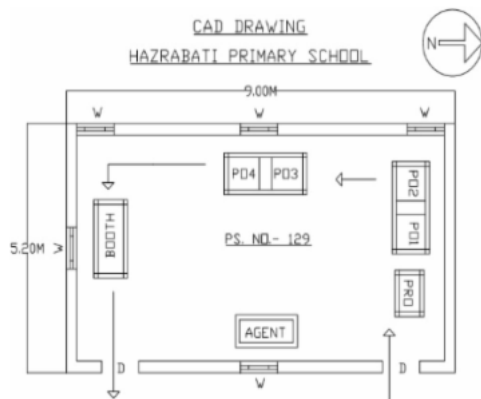

নির্বাচক নিবন্ধন আধিকারিকের স্বাক্ষর

Nazri Naksha

Google Map View

Polling Station Building Front View

Polling Station Front View

Cad View

Key MAP View

1 নাম : আরজিনা খাতুন স্বামীর নাম: আলাউদ্দিন সেখ বাড়ির নং : n0111 বয়স : 44 লিঙ্গ : মহিলা	SIP1211820 ফটো উপলব্ধ	2 নাম : এনামুল হাসান পিতার নাম: নসরতে খোদা বাড়ির নং : n0114 বয়স : 32 লিঙ্গ : পুরুষ	SIP1307396 ফটো উপলব্ধ	3 নাম : মোনোকাবিবি সেখ স্বামীর নাম: কামরেজআলম সেখ বাড়ির নং : n0017 বয়স : 56 লিঙ্গ : মহিলা	WB/08/066/363747 ফটো উপলব্ধ
4 নাম : কামরেজ আলম সেখ পিতার নাম: রুদ্দুস সেখ বাড়ির নং : n0017 বয়স : 61 লিঙ্গ : পুরুষ	SIP2492288 ফটো উপলব্ধ	5 নাম : রফিকুল আলম পিতার নাম: মহঃ মইনুদ্দিন সেখ বাড়ির নং : n0061 বয়স : 30 লিঙ্গ : পুরুষ	SIP1517622 ফটো উপলব্ধ	6 নাম : আমিরুল্লাহসাবিবি সেখ স্বামীর নাম: মইনুদ্দীন সেখ বাড়ির নং : n0061 বয়স : 57 লিঙ্গ : মহিলা	WB/08/066/363644 ফটো উপলব্ধ
7 নাম : আব্দুর রাজ্জাক পিতার নাম: আমির হোসেন বাড়ির নং : n0051 বয়স : 32 লিঙ্গ : পুরুষ	SIP1407238 ফটো উপলব্ধ	8 নাম : হাপিজুল সেখ পিতার নাম: মহঃ আলাউদ্দিন সেখ বাড়ির নং : n0106 বয়স : 32 লিঙ্গ : পুরুষ	SIP1407345 ফটো উপলব্ধ	9 নাম : রীনাবিবি সেখ স্বামীর নাম: আলাউদ্দিন সেখ বাড়ির নং : n0106 বয়স : 63 লিঙ্গ : মহিলা	WB/08/066/363510 ফটো উপলব্ধ
10 নাম : রবিউল ইসলাম পিতার নাম: আবুল কালাম বাড়ির নং : n0106 বয়স : 34 লিঙ্গ : পুরুষ	SIP1307990 ফটো উপলব্ধ	11 নাম : সেরিনা বিবি স্বামীর নাম: আবুল কালাম বাড়ির নং : n0106 বয়স : 63 লিঙ্গ : মহিলা	GRY2094175 ফটো উপলব্ধ	12 নাম : আবুল কালাম পিতার নাম: আঃ খলিল বাড়ির নং : n0106 বয়স : 66 লিঙ্গ : পুরুষ	WB/08/066/363511 ফটো উপলব্ধ
13 নাম : ফুলটুসি মাল স্বামীর নাম: সুচাদ মাল বাড়ির নং : n0079 বয়স : 58 লিঙ্গ : মহিলা	GRY2433811 ফটো উপলব্ধ	14 নাম : মহঃ নইম আলী পিতার নাম: ইদরিশ সেখ বাড়ির নং : n0064 বয়স : 52 লিঙ্গ : পুরুষ	WB/08/066/363650 ফটো উপলব্ধ	15 নাম : সেতারা বিবি স্বামীর নাম: ইদরিশ সেখ বাড়ির নং : n0064 বয়স : 71 লিঙ্গ : মহিলা	GRY2094399 ফটো উপলব্ধ
16 নাম : আমিন সেখ পিতার নাম: আমীর আলী বাড়ির নং : n0072 বয়স : 33 লিঙ্গ : পুরুষ	SIP1308204 ফটো উপলব্ধ	17 নাম : রসিদা বেগম স্বামীর নাম: আব্দুল হাসিদ সেখ বাড়ির নং : n0058 বয়স : 42 লিঙ্গ : মহিলা	GRY2093771 ফটো উপলব্ধ	18 নাম : নাসরিনা বেগম স্বামীর নাম: জান মহম্মাদ বাড়ির নং : n0056 বয়স : 55 লিঙ্গ : মহিলা	GRY0652040 ফটো উপলব্ধ
19 নাম : জান মহম্মাদ পিতার নাম: হেদায়েতুল্লাহ বাড়ির নং : n0056 বয়স : 67 লিঙ্গ : পুরুষ	WB/08/066/363606 ফটো উপলব্ধ	20 নাম : আব্দুরা বিবি স্বামীর নাম: মাইদুল ইসলাম বাড়ির নং : n0049 বয়স : 34 লিঙ্গ : মহিলা	SIP1407436 ফটো উপলব্ধ	21 নাম : রেহেনা খাতুন স্বামীর নাম: সফিকুল ইসলাম বাড়ির নং : n0049 বয়স : 29 লিঙ্গ : মহিলা	SIP1609254 ফটো উপলব্ধ
22 নাম : সফিকুল ইসলাম পিতার নাম: নজরুল ইসলাম বাড়ির নং : n0049 বয়স : 31 লিঙ্গ : পুরুষ	SIP1407162 ফটো উপলব্ধ	23 নাম : মহিদুল ইসলাম পিতার নাম: নজরুল ইসলাম বাড়ির নং : n0049 বয়স : 35 লিঙ্গ : পুরুষ	SIP1010297 ফটো উপলব্ধ	24 নাম : মহম্মাদ নুরউদ্দিন পিতার নাম: মহঃ ইদরিশ বাড়ির নং : n0120 বয়স : 28 লিঙ্গ : পুরুষ	SIP1736693 ফটো উপলব্ধ
25 নাম : মহঃ তারিক আলী পিতার নাম: কামরেজ আলম বাড়ির নং : n0017 বয়স : 38 লিঙ্গ : পুরুষ	GRY2734226 ফটো উপলব্ধ	26 নাম : তাপস কুমার মাল পিতার নাম: ফুলটুসি মাল বাড়ির নং : n0079 বয়স : 32 লিঙ্গ : পুরুষ	SIP1407584 ফটো উপলব্ধ	27 নাম : সেলিনা বেগম স্বামীর নাম: মহঃ সুরজ আলি বাড়ির নং : n0090 বয়স : 33 লিঙ্গ : মহিলা	SIP1211606 ফটো উপলব্ধ
28 নাম : গোলমুহাম্মদ বিবি স্বামীর নাম: নজরুল ইসলাম বাড়ির নং : n0049 বয়স : 36 লিঙ্গ : মহিলা	SIP1987403 ফটো উপলব্ধ	29 নাম : সাবিনা ইয়াসমিন স্বামীর নাম: মানোয়ার হোসেন বাড়ির নং : n0017 বয়স : 24 লিঙ্গ : মহিলা	SIP2055747 ফটো উপলব্ধ	30 নাম : রেকসোনা বিবি স্বামীর নাম: আজিমুদ্দিন সেখ বাড়ির নং : n0066 বয়স : 35 লিঙ্গ : মহিলা	SIP1098292 ফটো উপলব্ধ