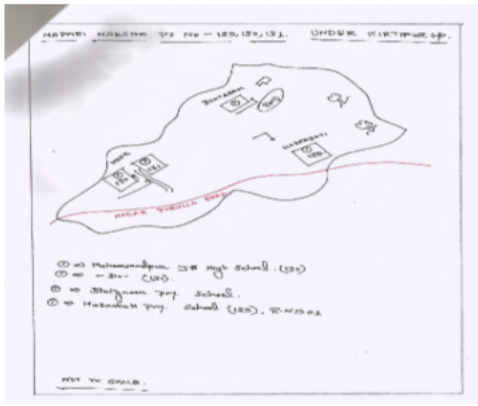

Nazri Naksha