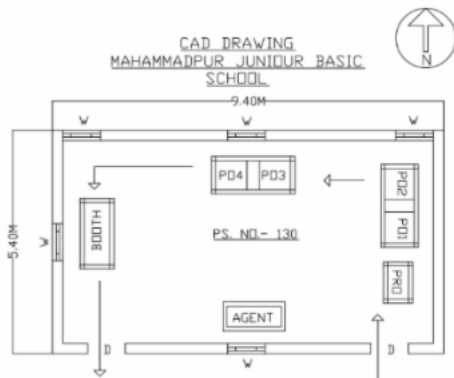

নির্বাচক নিবন্ধন আধিকারিকের স্বাক্ষর

Nazri Naksha

Google Map View

Polling Station Building Front View

Polling Station Front View

Cad View

Key MAP View

1 নাম : সাইনুদ্দিন সেখ পিতার নাম: গৌদু সেখ বাড়ির নং : n0018 বয়স : 33 লিঙ্গ : পুরুষ	SIP1609387 ফটো উপলব্ধ	2 নাম : আইনুদ্দিন সেখ পিতার নাম: গৌদু সেখ বাড়ির নং : n0018 বয়স : 35 লিঙ্গ : পুরুষ	SIP1609338 ফটো উপলব্ধ	3 নাম : সাহিনুর সেখ পিতার নাম: গৌদু সেখ বাড়ির নং : n0018 বয়স : 50 লিঙ্গ : পুরুষ	SIP1934835 ফটো উপলব্ধ
4 নাম : মনাক্কা বিবি স্বামীর নাম: গৌদু সেখ বাড়ির নং : n0018 বয়স : 61 লিঙ্গ : মহিলা	GRY2094811 ফটো উপলব্ধ	5 নাম : গোলাপী খাতুন বিবি স্বামীর নাম: সাইনুদ্দিন সেখ বাড়ির নং : n0224 বয়স : 28 লিঙ্গ : মহিলা	SIP1737394 ফটো উপলব্ধ	6 নাম : রাজিফা বেগম পিতার নাম: সাহিনুর সেখ বাড়ির নং : এন0018 বয়স : 23 লিঙ্গ : মহিলা	SIP2266757 ফটো উপলব্ধ
7 নাম : আনজুয়ারা খাতুন স্বামীর নাম: আইনুদ্দিন সেখ বাড়ির নং : 0018 বয়স : 29 লিঙ্গ : মহিলা	SIP1824788 ফটো উপলব্ধ	8 নাম : বিভাষ কোনাই পিতার নাম: অজিত কোনাই বাড়ির নং : N0079 বয়স : 24 লিঙ্গ : পুরুষ	SIP2058469 ফটো উপলব্ধ	9 নাম : বিশ্বজিৎ কোনাই পিতার নাম: ধর্যধর কোনাই বাড়ির নং : এন0050 বয়স : 25 লিঙ্গ : পুরুষ	SIP1890987 ফটো উপলব্ধ
10 নাম : শিখা কোনাই স্বামীর নাম: কৃষ্ণ কোনাই বাড়ির নং : এন0056 বয়স : 25 লিঙ্গ : মহিলা	SIP1891050 ফটো উপলব্ধ	11 নাম : মৌসুমী কোনাই স্বামীর নাম: নন্দন কোনাই বাড়ির নং : এন0054 বয়স : 28 লিঙ্গ : মহিলা	WOB1693142 ফটো উপলব্ধ	12 নাম : বাচ্চু কোনাই পিতার নাম: তপন কোনাই বাড়ির নং : এন0057 বয়স : 25 লিঙ্গ : পুরুষ	SIP1890995 ফটো উপলব্ধ
13 নাম : কৃষ্ণেন্দু কোনাই পিতার নাম: রমনী কোনাই বাড়ির নং : 0068 বয়স : 26 লিঙ্গ : পুরুষ	SIP1786185 ফটো উপলব্ধ	14 নাম : উজ্জ্বল কোনাই পিতার নাম: রবি কোনাই বাড়ির নং : N0082 বয়স : 24 লিঙ্গ : পুরুষ	SIP2058030 ফটো উপলব্ধ	15 নাম : অভিজিৎ কোনাই পিতার নাম: প্রশান্ত কোনাই বাড়ির নং : এন0049 বয়স : 23 লিঙ্গ : পুরুষ	SIP2204824 ফটো উপলব্ধ
16 নাম : সেবিনা খাতুন পিতার নাম: আক্বাস সেখ বাড়ির নং : N0040 বয়স : 24 লিঙ্গ : মহিলা	SIP2057974 ফটো উপলব্ধ	17 নাম : রেশমিনা খাতুন পিতার নাম: ধুলু সেখ বাড়ির নং : N0039 বয়স : 27 লিঙ্গ : মহিলা	SIP2057370 ফটো উপলব্ধ	18 নাম : সোনালী খাতুন পিতার নাম: ইমাম সেখ বাড়ির নং : N0038 বয়স : 24 লিঙ্গ : মহিলা	SIP2057826 ফটো উপলব্ধ
19 নাম : ইরামনি খাতুন পিতার নাম: হীরালাল সেখ বাড়ির নং : N0045 বয়স : 25 লিঙ্গ : মহিলা	SIP2058311 ফটো উপলব্ধ	20 নাম : পলি খাতুন স্বামীর নাম: সাইফুদ্দিন সেখ বাড়ির নং : N0039 বয়স : 25 লিঙ্গ : মহিলা	SIP2058287 ফটো উপলব্ধ	21 নাম : শারিফা খাতুন স্বামীর নাম: মনিরুদ্দিন সেখ বাড়ির নং : এন0028 বয়স : 27 লিঙ্গ : মহিলা	SIP1890847 ফটো উপলব্ধ
22 নাম : লালপান খাতুন স্বামীর নাম: পিয়ারুল সেখ বাড়ির নং : এন0026 বয়স : 25 লিঙ্গ : মহিলা	SIP1890839 ফটো উপলব্ধ	23 নাম : চাঁদরেফা খাতুন স্বামীর নাম: হাসিরুল সেখ বাড়ির নং : এন0044 বয়স : 25 লিঙ্গ : মহিলা	SIP1890920 ফটো উপলব্ধ	24 নাম : সারজিনা খাতুন (বিবি) স্বামীর নাম: রিটন সেখ বাড়ির নং : এন0031 বয়স : 26 লিঙ্গ : মহিলা	SIP1890698 ফটো উপলব্ধ
25 নাম : নারগিস খাতুন (বিবি) স্বামীর নাম: কাজিরুল সেখ বাড়ির নং : এন0034 বয়স : 31 লিঙ্গ : মহিলা	SIP1890706 ফটো উপলব্ধ	26 নাম : তিয়াসা ঘোষ পিতার নাম: তুষারকান্তি ঘোষ বাড়ির নং : এন0085 বয়স : 26 লিঙ্গ : মহিলা	SIP1824846 ফটো উপলব্ধ	27 নাম : তিলোত্তমা চক্রবর্তী স্বামীর নাম: দেবব্রত ব্যানার্জী বাড়ির নং : এন0133 বয়স : 27 লিঙ্গ : মহিলা	SIP1890821 ফটো উপলব্ধ
28 নাম : সুমন দত্ত পিতার নাম: স্বপন দত্ত বাড়ির নং : এন0092 বয়স : 25 লিঙ্গ : পুরুষ	SIP1891027 ফটো উপলব্ধ	29 নাম : রেখা দাস স্বামীর নাম: সাগর দাস বাড়ির নং : n0001 বয়স : 50 লিঙ্গ : মহিলা	GRY2672061 ফটো উপলব্ধ	30 নাম : সঞ্জিতা দাস স্বামীর নাম: মণ্ডেশ্বর দাস বাড়ির নং : n0001 বয়স : 34 লিঙ্গ : মহিলা	SIP1407683 ফটো উপলব্ধ