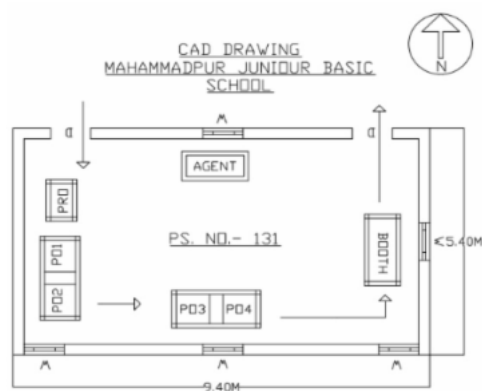

নির্বাচক নিবন্ধন আধিকারিকের স্বাক্ষর

Nazri Naksha

Google Map View

Polling Station Building Front View

Polling Station Front View

Cad View

Key MAP View

1 নাম : নূরে বিবি সেখ স্বামীর নাম: ওয়াদ সেখ বাড়ির নং : n0049 বয়স : 56 লিঙ্গ : মহিলা	GRY2095396 ফটো উপলব্ধ	2 নাম : হাফিজুল রহমান পিতার নাম: হাফিজুল রহমান বাড়ির নং : n0034 বয়স : 49 লিঙ্গ : পুরুষ	GRY2435428 ফটো উপলব্ধ	3 নাম : জামিরুল বিবি স্বামীর নাম: হাফিজুল রহমান বাড়ির নং : n0034 বয়স : 63 লিঙ্গ : মহিলা	GRY2435410 ফটো উপলব্ধ
4 নাম : মফিজুল রহমান পিতার নাম: লতিব সেখ বাড়ির নং : n0034 বয়স : 71 লিঙ্গ : পুরুষ	WB/08/066/366263 ফটো উপলব্ধ	5 নাম : ওয়াদ সেখ পিতার নাম: মুবারী সেখ বাড়ির নং : n0049 বয়স : 60 লিঙ্গ : পুরুষ	WB/08/066/366062 ফটো উপলব্ধ	6 নাম : তহমিনা সেখ স্বামীর নাম: ইয়াদ সেখ বাড়ির নং : n0049 বয়স : 61 লিঙ্গ : মহিলা	WB/08/066/366082 ফটো উপলব্ধ
7 নাম : সৈয়দা রাসিদা খাতুন স্বামীর নাম: সৈয়দ সাবিব রেজা বাড়ির নং : n0051 বয়স : 35 লিঙ্গ : মহিলা	SIP1518356 ফটো উপলব্ধ	8 নাম : সৈয়দ সায়েক রেজা পিতার নাম: সৈয়দ আলি জাকের বাড়ির নং : n0051 বয়স : 68 লিঙ্গ : পুরুষ	GRY2435204 ফটো উপলব্ধ	9 নাম : সৈয়দা রেনু বেগম স্বামীর নাম: সৈয়দ রবিউল আলম বাড়ির নং : n0050 বয়স : 38 লিঙ্গ : মহিলা	GRY2591733 ফটো উপলব্ধ
10 নাম : সৈয়দ রবিউল আলম পিতার নাম: সৈয়দ আলি জাকের বাড়ির নং : n0050 বয়স : 53 লিঙ্গ : পুরুষ	SIP1935139 ফটো উপলব্ধ	11 নাম : সৈয়দা জাকিরা সুলতানা পিতার নাম: সৈয়দ রবিউল আলম বাড়ির নং : এন0050 বয়স : 20 লিঙ্গ : মহিলা	SIP2487239 ফটো উপলব্ধ	12 নাম : উর্মিলা খাতুন স্বামীর নাম: ইত্তাজ সাইন সৈয়দ বাড়ির নং : n0057 বয়স : 30 লিঙ্গ : মহিলা	SIP1609866 ফটো উপলব্ধ
13 নাম : সৈয়দ ইত্তাজ সাইন পিতার নাম: সৈয়দ বদরে আলম বাড়ির নং : n0057 বয়স : 39 লিঙ্গ : পুরুষ	GRY2436871 ফটো উপলব্ধ	14 নাম : সৈয়দ মনিজা বেগম স্বামীর নাম: সৈয়দ বদরে আলম বাড়ির নং : n0057 বয়স : 71 লিঙ্গ : মহিলা	WB/08/066/366287 ফটো উপলব্ধ	15 নাম : আতিকুল বিবি স্বামীর নাম: সৈয়দ জামাল উদ্দিন বাড়ির নং : n0057 বয়স : 53 লিঙ্গ : মহিলা	SIP1518372 ফটো উপলব্ধ
16 নাম : সৈয়দ ফজলে রবি পিতার নাম: সৈয়দ আবু সাদেক বাড়ির নং : n0056 বয়স : 41 লিঙ্গ : পুরুষ	SIP1518653 ফটো উপলব্ধ	17 নাম : সৈয়দা মোজকুরা বিবি স্বামীর নাম: সৈয়দ আলী মর্জুজা বাড়ির নং : n0056 বয়স : 91 লিঙ্গ : মহিলা	WB/08/066/366281 ফটো উপলব্ধ	18 নাম : সৈয়দা কেবিরী বিবি স্বামীর নাম: সৈয়দ মাসুর আলি বাড়ির নং : n0054 বয়স : 53 লিঙ্গ : মহিলা	SIP1935386 ফটো উপলব্ধ
19 নাম : সৈয়দ মাসহুর আলী পিতার নাম: সৈয়দ আলি জাকের বাড়ির নং : n0054 বয়স : 57 লিঙ্গ : পুরুষ	WB/08/066/366278 ফটো উপলব্ধ	20 নাম : মুকুল সেখ পিতার নাম: তাজেল সেখ বাড়ির নং : n0003 বয়স : 29 লিঙ্গ : পুরুষ	SIP1609734 ফটো উপলব্ধ	21 নাম : নয়ন সেখ পিতার নাম: তাজেল সেখ বাড়ির নং : n0003 বয়স : 32 লিঙ্গ : পুরুষ	SIP1408079 ফটো উপলব্ধ
22 নাম : নুরজিয়া খাতুন স্বামীর নাম: মিনারুল সেখ বাড়ির নং : n0049 বয়স : 32 লিঙ্গ : মহিলা	SIP1518364 ফটো উপলব্ধ	23 নাম : মিনারুল সেখ মায়ের নাম: তোহমিনা বিবি বাড়ির নং : n0049 বয়স : 37 লিঙ্গ : পুরুষ	SIP1308360 ফটো উপলব্ধ	24 নাম : রোজ সেখ পিতার নাম: হাফিজুল রহমান বাড়ির নং : n0034 বয়স : 28 লিঙ্গ : পুরুষ	SIP1706159 ফটো উপলব্ধ
25 নাম : উসনেহারা বিবি স্বামীর নাম: খোদাবক্স সেখ বাড়ির নং : n0081 বয়স : 61 লিঙ্গ : মহিলা	GRY2095446 ফটো উপলব্ধ	26 নাম : মনিরুল ইসলাম পিতার নাম: আইনাল সেখ বাড়ির নং : n0088 বয়স : 37 লিঙ্গ : পুরুষ	GRY2839876 ফটো উপলব্ধ	27 নাম : শিল্পী খাতুন স্বামীর নাম: মনিরুল ইসলাম বাড়ির নং : n0088 বয়স : 30 লিঙ্গ : মহিলা	SIP1518679 ফটো উপলব্ধ
28 নাম : জিয়ারুল সেখ পিতার নাম: আইনাল সেখ বাড়ির নং : n0088 বয়স : 33 লিঙ্গ : পুরুষ	SIP1308402 ফটো উপলব্ধ	29 নাম : আর্জিনা বিবি স্বামীর নাম: হাসান সেখ বাড়ির নং : n0092 বয়স : 44 লিঙ্গ : মহিলা	GRY2347953 ফটো উপলব্ধ	30 নাম : হামিদা খাতুন স্বামীর নাম: ইসমাইল সেখ বাড়ির নং : n0223 বয়স : 31 লিঙ্গ : মহিলা	SIP1415595 ফটো উপলব্ধ