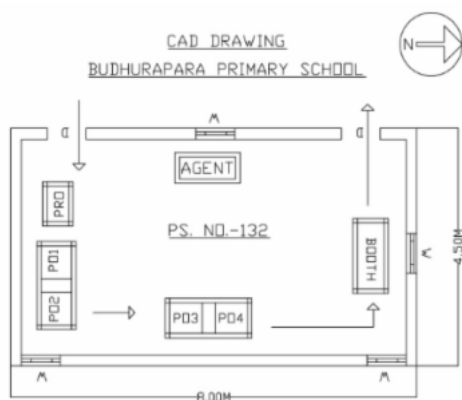

নির্বাচক নিবন্ধন আধিকারিকের স্বাক্ষর

Nazri Naksha

Google Map View

Polling Station Building Front View

Polling Station Front View

Cad View

Key MAP View

1	GRY2427748	নাম : মানোয়ার হোসেন পিতার নাম: আবু জোয়াদ সেখ বাড়ির নং : n0020 বয়স : 43 লিঙ্গ : পুরুষ	ফটো উপলব্ধ	2	WB/08/066/351070	নাম : সানুয়ার হোসেন পিতার নাম: আবু জোয়াদ সেখ বাড়ির নং : n0020 বয়স : 56 লিঙ্গ : পুরুষ	ফটো উপলব্ধ	3	SIP1408459	নাম : রুবি বেগম স্বামীর নাম: মহঃ আজাদুর আলী বাড়ির নং : এন0106 বয়স : 39 লিঙ্গ : মহিলা	ফটো উপলব্ধ
4	WB/08/066/351032	নাম : তরিফা বিবি স্বামীর নাম: মনিরুদ্দিন সেখ বাড়ির নং : n0018 বয়স : 57 লিঙ্গ : মহিলা	ফটো উপলব্ধ	5	SIP2241552	নাম : মনিরুদ্দিন সেখ পিতার নাম: সাদেমানী সেখ বাড়ির নং : n0018 বয়স : 23 লিঙ্গ : পুরুষ	ফটো উপলব্ধ	6	GRY2590735	নাম : সামসুল হোদা পিতার নাম: আবুল হায়াত বাড়ির নং : n0036 বয়স : 38 লিঙ্গ : পুরুষ	ফটো উপলব্ধ
7	WB/08/066/351131	নাম : মহঃ নাজিমউদ্দিন পিতার নাম: আবুল হাসনাত বাড়ির নং : n0036 বয়স : 45 লিঙ্গ : পুরুষ	ফটো উপলব্ধ	8	WB/08/066/351128	নাম : মহঃ আবুল হাসনাত পিতার নাম: আব্দুল হক বাড়ির নং : n0036 বয়স : 69 লিঙ্গ : পুরুষ	ফটো উপলব্ধ	9	WB/08/066/351126	নাম : নাজমুন্নারা বেগম স্বামীর নাম: আবুলহায়াত বাড়ির নং : n0035 বয়স : 58 লিঙ্গ : মহিলা	ফটো উপলব্ধ
10	SIP1099720	নাম : মহঃ জিয়াউল হুদা পিতার নাম: আবুল হায়াত বাড়ির নং : n0035 বয়স : 33 লিঙ্গ : পুরুষ	ফটো উপলব্ধ	11	SIP1010602	নাম : নুরুল হুদা পিতার নাম: আবুল হায়াত বাড়ির নং : n0035 বয়স : 36 লিঙ্গ : পুরুষ	ফটো উপলব্ধ	12	SIP1309343	নাম : ইয়াফোর হোসেন পিতার নাম: মহরম সেখ বাড়ির নং : n0006 বয়স : 34 লিঙ্গ : পুরুষ	ফটো উপলব্ধ
13	WB/08/066/351046	নাম : টিয়াবিবি সেখ স্বামীর নাম: মহরম সেখ বাড়ির নং : n0006 বয়স : 55 লিঙ্গ : মহিলা	ফটো উপলব্ধ	14	SIP1213313	নাম : রফিকুল আলম খাঁন পিতার নাম: হাতেম আলি খাঁন বাড়ির নং : n0009 বয়স : 34 লিঙ্গ : পুরুষ	ফটো উপলব্ধ	15	SIP1010313	নাম : মনোয়ারা বেগম স্বামীর নাম: শামসুল হুদা বাড়ির নং : n0091 বয়স : 35 লিঙ্গ : মহিলা	ফটো উপলব্ধ
16	GRY2497659	নাম : বাবিনা বেগম স্বামীর নাম: গোলামুর রহমান বাড়ির নং : 0059 বয়স : 49 লিঙ্গ : মহিলা	ফটো উপলব্ধ	17	GRY2093805	নাম : রুনালাইলা স্বামীর নাম: মকিদর রহমান বাড়ির নং : n0088 বয়স : 42 লিঙ্গ : মহিলা	ফটো উপলব্ধ	18	GRY1461185	নাম : মসিউর সেখ পিতার নাম: রওসন সেখ বাড়ির নং : n0054 বয়স : 45 লিঙ্গ : পুরুষ	ফটো উপলব্ধ
19	GRY2436459	নাম : মহঃ আজাদুর আলি পিতার নাম: দিলখোস আলী বাড়ির নং : এন0106 বয়স : 51 লিঙ্গ : পুরুষ	ফটো উপলব্ধ	20	WB/08/066/351262	নাম : সারা আলম পিতার নাম: জলিল সেখ বাড়ির নং : n0077 বয়স : 55 লিঙ্গ : পুরুষ	ফটো উপলব্ধ	21	GRY2087807	নাম : জ্যোৎস্না বিবি স্বামীর নাম: সারে আলম সেখ বাড়ির নং : n0077 বয়স : 51 লিঙ্গ : মহিলা	ফটো উপলব্ধ
22	SIP1519149	নাম : জসিমুদ্দিন সেখ পিতার নাম: সারেআলম সেখ বাড়ির নং : n0077 বয়স : 30 লিঙ্গ : পুরুষ	ফটো উপলব্ধ	23	SIP0526947	নাম : ফরিদা বিবি স্বামীর নাম: নয়ন সেখ বাড়ির নং : n0087 বয়স : 38 লিঙ্গ : মহিলা	ফটো উপলব্ধ	24	WB/08/066/219155	নাম : রুসুনা বিবি স্বামীর নাম: আব্দুলরব সেখ বাড়ির নং : n01922 বয়স : 58 লিঙ্গ : মহিলা	ফটো উপলব্ধ
25	SIP2063055	নাম : রসিদা খাতুন স্বামীর নাম: দেলুয়ার হোসেন বাড়ির নং : N0020 বয়স : 32 লিঙ্গ : মহিলা	ফটো উপলব্ধ	26	SIP2066470	নাম : আয়েষা সিদ্দিকা পিতার নাম: মুনসুর হান্নান বাড়ির নং : N0106 বয়স : 24 লিঙ্গ : মহিলা	ফটো উপলব্ধ	27	SIP1010644	নাম : করবী রহমান স্বামীর নাম: কুদরত ই খোদা বাড়ির নং : n0029 বয়স : 44 লিঙ্গ : মহিলা	ফটো উপলব্ধ
28	SIP1213479	নাম : মহঃ নিউটন সেখ পিতার নাম: মহঃ সিরাজ সেখ বাড়ির নং : n0034 বয়স : 34 লিঙ্গ : পুরুষ	ফটো উপলব্ধ	29	SIP1213446	নাম : নাজনিন খাতুন স্বামীর নাম: নরুল হুদা বাড়ির নং : n0070 বয়স : 47 লিঙ্গ : মহিলা	ফটো উপলব্ধ	30	SIP1936046	নাম : মহঃ আবদুল্লাহ পিতার নাম: শামসুদ্দিন সেখ বাড়ির নং : n0153 বয়স : 56 লিঙ্গ : পুরুষ	ফটো উপলব্ধ