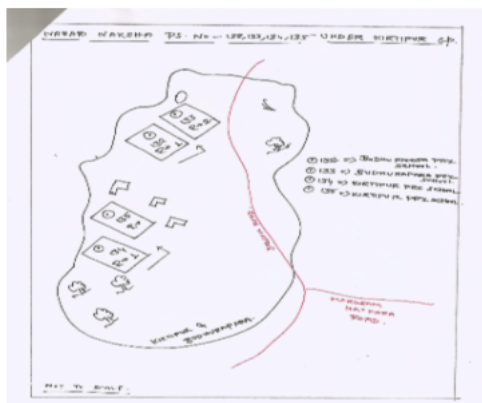

Nazri Naksha