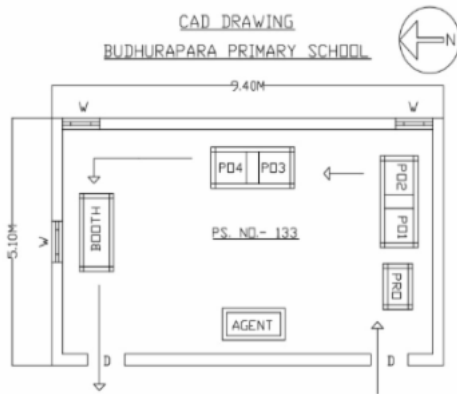

নির্বাচক নিবন্ধন আধিকারিকের স্বাক্ষর

Nazri Naksha

Google Map View

Polling Station Building Front View

Polling Station Front View

Cad View

Key MAP View

1 নাম : মহবুব আলম পিতার নাম: তাজ মহম্মদ বাড়ির নং : n0011 বয়স : 38 লিঙ্গ : পুরুষ	GRY2733392 ফটো উপলব্ধ	2 নাম : তাজমিনা বেগম পিতার নাম: তাজ মহম্মদ বাড়ির নং : n0011 বয়স : 39 লিঙ্গ : মহিলা	GRY2430049 ফটো উপলব্ধ	3 নাম : মমতাজ বেগম স্বামীর নাম: তাজ মহম্মদ বাড়ির নং : n0011 বয়স : 58 লিঙ্গ : মহিলা	SIP2482214 ফটো উপলব্ধ
4 নাম : সামিউল জামাল পিতার নাম: কামরেজ জামাল বাড়ির নং : n0021 বয়স : 39 লিঙ্গ : পুরুষ	SIP1567494 ফটো উপলব্ধ	5 নাম : জিয়ামুলনাহার সেখ স্বামীর নাম: কামরেজামাল সেখ বাড়ির নং : n0021 বয়স : 65 লিঙ্গ : মহিলা	WB/08/066/354272 ফটো উপলব্ধ	6 নাম : রসিদা বিবি স্বামীর নাম: আব্বাক্কার বাড়ির নং : n0021 বয়স : 88 লিঙ্গ : মহিলা	WB/08/066/354270 ফটো উপলব্ধ
7 নাম : তাজমহম্মদ সেখ পিতার নাম: জিয়ারুল সেখ বাড়ির নং : n0072 বয়স : 28 লিঙ্গ : পুরুষ	SIP1676436 ফটো উপলব্ধ	8 নাম : মুসতাকিম সেখ পিতার নাম: গোলাম সেখ বাড়ির নং : n0085 বয়স : 34 লিঙ্গ : পুরুষ	SIP1309780 ফটো উপলব্ধ	9 নাম : সেলিম সেখ পিতার নাম: গোলাম সেখ বাড়ির নং : n0085 বয়স : 37 লিঙ্গ : পুরুষ	SIP1309814 ফটো উপলব্ধ
10 নাম : হালিম সেখ পিতার নাম: গোলাম সেখ বাড়ির নং : n0085 বয়স : 48 লিঙ্গ : পুরুষ	SIP1213818 ফটো উপলব্ধ	11 নাম : সাহেব সেখ পিতার নাম: আসমহম্মদ সেখ বাড়ির নং : n0011 বয়স : 33 লিঙ্গ : পুরুষ	SIP1409432 ফটো উপলব্ধ	12 নাম : মোকবুল আলম পিতার নাম: তাজমহম্মদ বাড়ির নং : n0011 বয়স : 30 লিঙ্গ : পুরুষ	SIP1610633 ফটো উপলব্ধ
13 নাম : মুস্তাফিজুর আলম পিতার নাম: তাজমহম্মদ বাড়ির নং : n0011 বয়স : 33 লিঙ্গ : পুরুষ	SIP1309616 ফটো উপলব্ধ	14 নাম : তাজমহম্মদ পিতার নাম: ইয়াসিন সেখ বাড়ির নং : n0011 বয়স : 63 লিঙ্গ : পুরুষ	WB/08/066/354247 ফটো উপলব্ধ	15 নাম : মহঃ খুরশীদ আনোয়ার পিতার নাম: মহঃ খাইরুল হোসেন বাড়ির নং : n0003 বয়স : 42 লিঙ্গ : পুরুষ	GRY2235570 ফটো উপলব্ধ
16 নাম : হাসনে হেনা রহমান স্বামীর নাম: মহঃ খসরুজ্জামান বাড়ির নং : n0003 বয়স : 30 লিঙ্গ : মহিলা	SIP1519511 ফটো উপলব্ধ	17 নাম : মহঃ সাবীর আহাম্মেদ পিতার নাম: খাইরুল হোসেন বাড়ির নং : n0003 বয়স : 37 লিঙ্গ : পুরুষ	GRY2839090 ফটো উপলব্ধ	18 নাম : ফজিলা বেগম স্বামীর নাম: খাইরুল হোসেন বাড়ির নং : n0003 বয়স : 66 লিঙ্গ : মহিলা	WB/08/066/354055 ফটো উপলব্ধ
19 নাম : আব্ব সিনা আসাদুজ্জামান পিতার নাম: মহঃ আব্বুল ফয়েজ বাড়ির নং : n0002 বয়স : 56 লিঙ্গ : পুরুষ	WB/08/066/354050 ফটো উপলব্ধ	20 নাম : ফজিলা বেগম পিতার নাম: আব্বুল ফয়েজ বাড়ির নং : n0002 বয়স : 62 লিঙ্গ : মহিলা	SIP1409200 ফটো উপলব্ধ	21 নাম : মেহেরুল সেখ পিতার নাম: আলাউদ্দিন সেখ বাড়ির নং : n0184 বয়স : 44 লিঙ্গ : পুরুষ	SIP1464361 ফটো উপলব্ধ
22 নাম : মমতাজ বিবি স্বামীর নাম: মেহেরুল সেখ বাড়ির নং : n0185 বয়স : 37 লিঙ্গ : মহিলা	SIP1464379 ফটো উপলব্ধ	23 নাম : সামিমা বেগম স্বামীর নাম: আমজাদ খাঁ বাড়ির নং : এন0135 বয়স : 28 লিঙ্গ : মহিলা	SIP1889989 ফটো উপলব্ধ	24 নাম : সেরিনা বিবি স্বামীর নাম: হালিম সেখ বাড়ির নং : n0085 বয়স : 34 লিঙ্গ : মহিলা	SIP1213834 ফটো উপলব্ধ
25 নাম : নুনুহার বিবি স্বামীর নাম: সাদিরুল জামাল বাড়ির নং : n0021 বয়স : 33 লিঙ্গ : মহিলা	SIP2067635 ফটো উপলব্ধ	26 নাম : মিলন সেখ পিতার নাম: ভুল সেখ বাড়ির নং : এন0050 বয়স : 23 লিঙ্গ : পুরুষ	SIP2201309 ফটো উপলব্ধ	27 নাম : হালিমা স্বামীর নাম: গোলাম সেখ বাড়ির নং : n0085 বয়স : 64 লিঙ্গ : মহিলা	SIP2194892 ফটো উপলব্ধ
28 নাম : আস মহম্মদ পিতার নাম: ইয়াসিন সেখ বাড়ির নং : n0011 বয়স : 46 লিঙ্গ : পুরুষ	SIP2194876 ফটো উপলব্ধ	29 নাম : মহঃ খসরুজ্জামান পিতার নাম: খাইরুল হোসেন বাড়ির নং : এন0003 বয়স : 38 লিঙ্গ : পুরুষ	GRY2733368 ফটো উপলব্ধ	30 নাম : হাসিবুল রহমান পিতার নাম: মহঃ মতিউর রহমান বাড়ির নং : এন0072 বয়স : 23 লিঙ্গ : পুরুষ	SIP2279685 ফটো উপলব্ধ