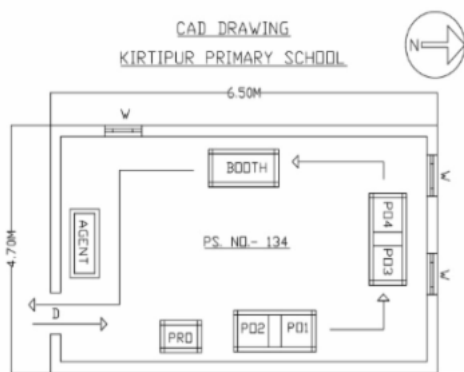

নির্বাচক নিবন্ধন আধিকারিকের স্বাক্ষর

Nazri Naksha

Google Map View

Polling Station Building Front View

Polling Station Front View

Cad View

Key MAP View

| | | | | | |
|---|--------------------------|--|--------------------------|---|--------------------------|
| 1 নাম : হাসিলা বিবি পিতার নাম: মীর হোসেন সেখ বাড়ির নং : n0053 বয়স : 31 লিঙ্গ : মহিলা | SIP1409994 ফটো উপলব্ধ | 2 নাম : আশালতা হাজরা স্বামীর নাম: সুমেরু হাজরা বাড়ির নং : n0013 বয়স : 61 লিঙ্গ : মহিলা | GRY1461243 ফটো উপলব্ধ | 3 নাম : করবী হাজরা পিতার নাম: সুদেব হাজরা বাড়ির নং : n0013 বয়স : 46 লিঙ্গ : মহিলা | GRY2732790 ফটো উপলব্ধ |
| 4 নাম : মিলা খাতুন স্বামীর নাম: মিতু সেখ বাড়ির নং : N0049 বয়স : 24 লিঙ্গ : মহিলা | SIP2072130 ফটো উপলব্ধ | 5 নাম : নুপেন চন্দ্র হাজরা পিতার নাম: সুমেরু হাজরা বাড়ির নং : n0013 বয়স : 40 লিঙ্গ : পুরুষ | GRY2590354 ফটো উপলব্ধ | 6 নাম : সুমেরু হাজরা পিতার নাম: শ্যামপদ হাজরা বাড়ির নং : n0013 বয়স : 69 লিঙ্গ : পুরুষ | GRY1462613 ফটো উপলব্ধ |
| 7 নাম : উপেন হাজরা পিতার নাম: সুমেরু হাজরা বাড়ির নং : n0013 বয়স : 34 লিঙ্গ : পুরুষ | SIP1100841 ফটো উপলব্ধ | 8 নাম : উম্মোনা বিবি স্বামীর নাম: হান্নান সেখ বাড়ির নং : n0049 বয়স : 71 লিঙ্গ : মহিলা | GRY2424059 ফটো উপলব্ধ | 9 নাম : সঙ্গীতা কর পিতার নাম: শৈলেন কর বাড়ির নং : N00115 বয়স : 24 লিঙ্গ : মহিলা | SIP2072163 ফটো উপলব্ধ |
| 10 নাম : মইনুল কাজী পিতার নাম: বকিয়াতুল্লাহ কাজী বাড়ির নং : এন00130 বয়স : 26 লিঙ্গ : পুরুষ | SIP1834977 ফটো উপলব্ধ | 11 নাম : সঞ্জিত কোনাই পিতার নাম: চন্ডী কোনাই বাড়ির নং : এন0140 বয়স : 22 লিঙ্গ : পুরুষ | SIP2250793 ফটো উপলব্ধ | 12 নাম : কিসমোতারা খাতুন পিতার নাম: কিনু সেখ বাড়ির নং : এন0041 বয়স : 22 লিঙ্গ : মহিলা | SIP2374064 ফটো উপলব্ধ |
| 13 নাম : সেহেলি খাতুন স্বামীর নাম: মজিবুল সেখ বাড়ির নং : NO077 বয়স : 24 লিঙ্গ : মহিলা | SIP2072726 ফটো উপলব্ধ | 14 নাম : নাসরিন খাতুন স্বামীর নাম: জামদ সেখ বাড়ির নং : এন0132 বয়স : 27 লিঙ্গ : মহিলা | AZI2001899 ফটো উপলব্ধ | 15 নাম : সাকিলা খাতুন পিতার নাম: মনু সেখ বাড়ির নং : এন0107 বয়স : 23 লিঙ্গ : মহিলা | SIP2199412 ফটো উপলব্ধ |
| 16 নাম : আমিনা খাতুন পিতার নাম: ফজলে হক সেখ বাড়ির নং : এন0062 বয়স : 27 লিঙ্গ : মহিলা | SIP2200228 ফটো উপলব্ধ | 17 নাম : মৈনাক ঘোষ পিতার নাম: মনোজ কুমার ঘোষ বাড়ির নং : N0021 বয়স : 24 লিঙ্গ : পুরুষ | SIP2072577 ফটো উপলব্ধ | 18 নাম : অনন্যা ঘোষ পিতার নাম: অপূর্ব ঘোষ বাড়ির নং : এন0019 বয়স : 22 লিঙ্গ : মহিলা | SIP2251049 ফটো উপলব্ধ |
| 19 নাম : বেবী ঘোষ স্বামীর নাম: মনোজকুমার ঘোষ বাড়ির নং : n0021 বয়স : 47 লিঙ্গ : মহিলা | GRY2085256 ফটো উপলব্ধ | 20 নাম : মানব ঘোষ পিতার নাম: অপূর্ব ঘোষ বাড়ির নং : এন0019 বয়স : 25 লিঙ্গ : পুরুষ | SIP1834837 ফটো উপলব্ধ | 21 নাম : প্রিয়া ঘোষ স্বামীর নাম: মানব ঘোষ বাড়ির নং : এন0019 বয়স : 23 লিঙ্গ : মহিলা | SIP2200244 ফটো উপলব্ধ |
| 22 নাম : মিনি ঘোষ স্বামীর নাম: সুদীপ ঘোষ বাড়ির নং : 0024 বয়স : 28 লিঙ্গ : মহিলা | SIP1810043 ফটো উপলব্ধ | 23 নাম : যুথিকা ঘোষ স্বামীর নাম: অশোক ঘোষ বাড়ির নং : n0019 বয়স : 66 লিঙ্গ : মহিলা | GRY1367697 ফটো উপলব্ধ | 24 নাম : গনেশ ঘোষ পিতার নাম: গুরুপদ ঘোষ বাড়ির নং : n0019 বয়স : 49 লিঙ্গ : পুরুষ | GRY1371079 ফটো উপলব্ধ |
| 25 নাম : বাপ্পাদিতা ঘোষ পিতার নাম: অশোক ঘোষ বাড়ির নং : n0019 বয়স : 41 লিঙ্গ : পুরুষ | GRY2838621 ফটো উপলব্ধ | 26 নাম : সুপ্রিয়া ঘোষ স্বামীর নাম: বাপ্পাদিতা ঘোষ বাড়ির নং : n0019 বয়স : 34 লিঙ্গ : মহিলা | SIP1310077 ফটো উপলব্ধ | 27 নাম : পরেশ ঘোষ পিতার নাম: গুরুপদ ঘোষ বাড়ির নং : n0019 বয়স : 61 লিঙ্গ : পুরুষ | GRY1371657 ফটো উপলব্ধ |
| 28 নাম : অপূর্ব ঘোষ পিতার নাম: দ্বিজপদ ঘোষ বাড়ির নং : n0019 বয়স : 56 লিঙ্গ : পুরুষ | GRY1370386 ফটো উপলব্ধ | 29 নাম : বিমান ঘোষ পিতার নাম: দ্বিজপদ ঘোষ বাড়ির নং : n0019 বয়স : 49 লিঙ্গ : পুরুষ | GRY2423911 ফটো উপলব্ধ | 30 নাম : সঙ্গিতা ঘোষ স্বামীর নাম: অপূর্ব ঘোষ বাড়ির নং : n0019 বয়স : 45 লিঙ্গ : মহিলা | GRY2732741 ফটো উপলব্ধ |