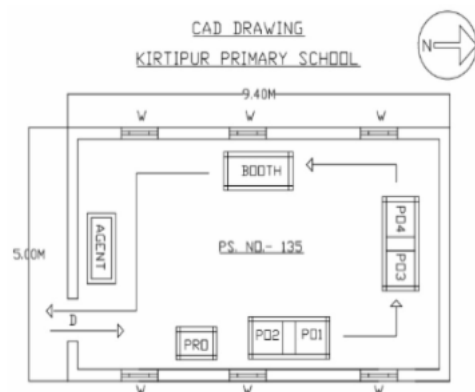

নির্বাচক নিবন্ধন আধিকারিকের স্বাক্ষর

Nazri Naksha

Google Map View

Polling Station Building Front View

Polling Station Front View

Cad View

Key MAP View

1 নাম : হালিমা বেগম স্বামীর নাম: নুর কামাল সেখ বাড়ির নং : n0251 বয়স : 50 লিঙ্গ : মহিলা	SIP1214766 ফটো উপলব্ধ	2 নাম : জিতবানী বাগদী স্বামীর নাম: নারায়ন বাগদী বাড়ির নং : n0021 বয়স : 61 লিঙ্গ : মহিলা	WB/08/066/348282 ফটো উপলব্ধ	3 নাম : টুম্পা বাগদী স্বামীর নাম: বিশ্বজিত বাগদী বাড়ির নং : N0021 বয়স : 31 লিঙ্গ : মহিলা	SIP1810407 ফটো উপলব্ধ
4 নাম : বিশ্বজিৎ বাগদী পিতার নাম: ননারায়ন বাগদী বাড়ির নং : n0021 বয়স : 37 লিঙ্গ : পুরুষ	SIP1101195 ফটো উপলব্ধ	5 নাম : অভিজিৎ বাগদী পিতার নাম: নারায়ন বাগদী বাড়ির নং : n0021 বয়স : 40 লিঙ্গ : পুরুষ	SIP1101211 ফটো উপলব্ধ	6 নাম : মনিকা কর স্বামীর নাম: প্রমথ কর বাড়ির নং : n0006 বয়স : 50 লিঙ্গ : মহিলা	GRY2732923 ফটো উপলব্ধ
7 নাম : রুপেশ কর পিতার নাম: প্রমথ কর বাড়ির নং : N0006 বয়স : 28 লিঙ্গ : পুরুষ	SIP1810613 ফটো উপলব্ধ	8 নাম : প্রীতি কর পিতার নাম: অমলপ্রসাদ কর বাড়ির নং : এন0145 বয়স : 25 লিঙ্গ : মহিলা	SIP1834084 ফটো উপলব্ধ	9 নাম : শ্যামলী কর স্বামীর নাম: দিবাকর কর বাড়ির নং : n0085 বয়স : 37 লিঙ্গ : মহিলা	SIP1214816 ফটো উপলব্ধ
10 নাম : দিবাকর কর পিতার নাম: রমেন কর বাড়ির নং : n0085 বয়স : 48 লিঙ্গ : পুরুষ	GRY2669406 ফটো উপলব্ধ	11 নাম : মঙ্গলী কর স্বামীর নাম: রমেন কর বাড়ির নং : n0085 বয়স : 63 লিঙ্গ : মহিলা	WB/08/066/348010 ফটো উপলব্ধ	12 নাম : দিবোন্দ কর পিতার নাম: কিনারাম কর বাড়ির নং : n0009 বয়স : 37 লিঙ্গ : পুরুষ	GRY2732899 ফটো উপলব্ধ
13 নাম : শেফালী কর স্বামীর নাম: কেনারাম কর বাড়ির নং : n0009 বয়স : 59 লিঙ্গ : মহিলা	GRY1462704 ফটো উপলব্ধ	14 নাম : রাজেশ কর পিতার নাম: সুবোধ কর বাড়ির নং : n0006 বয়স : 31 লিঙ্গ : পুরুষ	SIP1410489 ফটো উপলব্ধ	15 নাম : বন্দনা কর স্বামীর নাম: সুবোধ কর বাড়ির নং : n0006 বয়স : 62 লিঙ্গ : মহিলা	WB/08/066/348006 ফটো উপলব্ধ
16 নাম : সুবোধ কর পিতার নাম: গৌরীপদ কর বাড়ির নং : n0006 বয়স : 67 লিঙ্গ : পুরুষ	WB/08/066/348005 ফটো উপলব্ধ	17 নাম : অনিতা কর পিতার নাম: মুত গৌরীপদ কর বাড়ির নং : n0006 বয়স : 70 লিঙ্গ : মহিলা	SIP1962976 ফটো উপলব্ধ	18 নাম : পল্লব কুমার দত্ত পিতার নাম: নিতাই দত্ত বাড়ির নং : N0169 বয়স : 24 লিঙ্গ : পুরুষ	SIP2073427 ফটো উপলব্ধ
19 নাম : সুভাষ কুমার লাহা পিতার নাম: ধরনি ধর লাহা বাড়ির নং : n0029 বয়স : 58 লিঙ্গ : পুরুষ	SIP1310465 ফটো উপলব্ধ	20 নাম : সুদেশ লাহা পিতার নাম: সুভাষ কুমার লাহা বাড়ির নং : n0029 বয়স : 29 লিঙ্গ : পুরুষ	SIP1611235 ফটো উপলব্ধ	21 নাম : প্রিয়া মার্জিত স্বামীর নাম: সোমনাথ দত্ত বাড়ির নং : এন0029 বয়স : 24 লিঙ্গ : মহিলা	SIP2087013 ফটো উপলব্ধ
22 নাম : শুক্লা মন্ডল দত্ত স্বামীর নাম: অরিন্দম দত্ত বাড়ির নং : এন0007 বয়স : 26 লিঙ্গ : মহিলা	SIP2295228 ফটো উপলব্ধ	23 নাম : মিতালি দত্ত স্বামীর নাম: সুশীল দত্ত বাড়ির নং : n0012 বয়স : 58 লিঙ্গ : মহিলা	SIP2320000 ফটো উপলব্ধ	24 নাম : পূর্ণ চাঁদ দত্ত পিতার নাম: চন্দন দত্ত বাড়ির নং : এন0017 বয়স : 26 লিঙ্গ : পুরুষ	SIP1833862 ফটো উপলব্ধ
25 নাম : টুম্পা দত্ত (মন্ডল) স্বামীর নাম: অরুণ দত্ত বাড়ির নং : এন0008 বয়স : 28 লিঙ্গ : মহিলা	SIP1889666 ফটো উপলব্ধ	26 নাম : মালোবিকা দত্ত স্বামীর নাম: দেবাশিষ দত্ত বাড়ির নং : n00287 বয়স : 29 লিঙ্গ : মহিলা	SIP1611672 ফটো উপলব্ধ	27 নাম : সোমনাথ দত্ত পিতার নাম: মনিময় দত্ত বাড়ির নং : n0029 বয়স : 34 লিঙ্গ : পুরুষ	SIP1214832 ফটো উপলব্ধ
28 নাম : সাধনা দত্ত পিতার নাম: মনিময় দত্ত বাড়ির নং : n0029 বয়স : 37 লিঙ্গ : মহিলা	GRY2732907 ফটো উপলব্ধ	29 নাম : সীমা দত্ত স্বামীর নাম: মনিময় দত্ত বাড়ির নং : n0029 বয়স : 61 লিঙ্গ : মহিলা	WB/08/066/348036 ফটো উপলব্ধ	30 নাম : মনিময় দত্ত পিতার নাম: অজিত দত্ত বাড়ির নং : n0029 বয়স : 66 লিঙ্গ : পুরুষ	WB/08/066/348035 ফটো উপলব্ধ