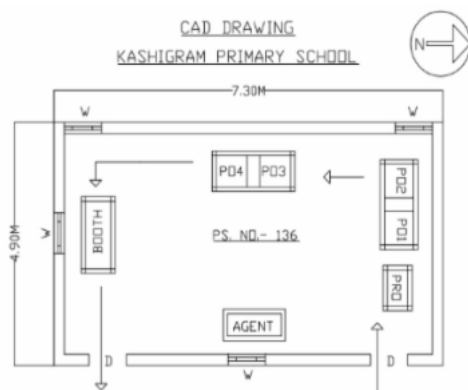

নির্বাচক নিবন্ধন আধিকারিকের স্বাক্ষর

Nazri Naksha

Google Map View

Polling Station Building Front View

Polling Station Front View

Cad View

Key MAP View

1	GRY2457562	নাম : দেবশীষ দত্ত পিতার নাম: নীলমনি দত্ত বাড়ির নং : n0062 বয়স : 40 লিঙ্গ : পুরুষ	ফটো উপলব্ধ	2	WB/08/066/408238	নাম : শিখারানী দত্ত স্বামীর নাম: নীলমনি দত্ত বাড়ির নং : n0062 বয়স : 68 লিঙ্গ : মহিলা	ফটো উপলব্ধ	3	GRY2456598	নাম : নীলমনি দত্ত পিতার নাম: অশ্বিনী কুমার দত্ত বাড়ির নং : n0062 বয়স : 78 লিঙ্গ : মহিলা	ফটো উপলব্ধ
4	WB/08/066/408242	নাম : রিপন দত্ত পিতার নাম: অশ্বিনী কুমার দত্ত বাড়ির নং : n0062 বয়স : 55 লিঙ্গ : পুরুষ	ফটো উপলব্ধ	5	GRY2456630	নাম : বিপন দত্ত পিতার নাম: অশ্বিনী কুমার দত্ত বাড়ির নং : n0062 বয়স : 53 লিঙ্গ : পুরুষ	ফটো উপলব্ধ	6	GRY2456622	নাম : অঞ্জু দত্ত স্বামীর নাম: রপন দত্ত বাড়ির নং : n0062 বয়স : 55 লিঙ্গ : মহিলা	ফটো উপলব্ধ
7	GRY2456614	নাম : রপন দত্ত পিতার নাম: অশ্বিনী কুমার দত্ত বাড়ির নং : n0062 বয়স : 57 লিঙ্গ : পুরুষ	ফটো উপলব্ধ	8	GRY2456606	নাম : কালীচরণ দত্ত পিতার নাম: অশ্বিনী কুমার দত্ত বাড়ির নং : n0062 বয়স : 63 লিঙ্গ : পুরুষ	ফটো উপলব্ধ	9	SIP1818418	নাম : শ্রাবণী মন্ডল দত্ত স্বামীর নাম: দেবাশিস দত্ত বাড়ির নং : এন0062 বয়স : 27 লিঙ্গ : মহিলা	ফটো উপলব্ধ
10	SIP1677806	নাম : কৌশিক দত্ত পিতার নাম: রপন দত্ত বাড়ির নং : n0062 বয়স : 28 লিঙ্গ : পুরুষ	ফটো উপলব্ধ	11	WB/08/066/408239	নাম : চিশায়ী দত্ত স্বামীর নাম: কালীচরণ দত্ত বাড়ির নং : n0062 বয়স : 60 লিঙ্গ : মহিলা	ফটো উপলব্ধ	12	SIP1739416	নাম : গৌরাজ দত্ত পিতার নাম: কালীচরণ দত্ত বাড়ির নং : n0122 বয়স : 27 লিঙ্গ : পুরুষ	ফটো উপলব্ধ
13	SIP1677764	নাম : বিপ্লব দলুই পিতার নাম: দিলীপ দলুই বাড়ির নং : n0088 বয়স : 28 লিঙ্গ : পুরুষ	ফটো উপলব্ধ	14	SIP1677756	নাম : দেব দলুই পিতার নাম: জীবন দলুই বাড়ির নং : n0087 বয়স : 30 লিঙ্গ : পুরুষ	ফটো উপলব্ধ	15	SIP1677814	নাম : পিঙ্কি দলুই পিতার নাম: ডালিম দলুই বাড়ির নং : এন0082 বয়স : 28 লিঙ্গ : মহিলা	ফটো উপলব্ধ
16	SIP1810753	নাম : পাপিয়া দলুই স্বামীর নাম: সাধন দলুই বাড়ির নং : n0090 বয়স : 31 লিঙ্গ : মহিলা	ফটো উপলব্ধ	17	SIP1411016	নাম : সাধন দলুই পিতার নাম: গয়ানাথ দলুই বাড়ির নং : n0090 বয়স : 38 লিঙ্গ : পুরুষ	ফটো উপলব্ধ	18	SIP1810662	নাম : প্রবীর দলুই পিতার নাম: জয়দেব দলুই বাড়ির নং : N0090 বয়স : 26 লিঙ্গ : পুরুষ	ফটো উপলব্ধ
19	SIP2261071	নাম : রাসমনি দলুই স্বামীর নাম: আদিত্য দলুই বাড়ির নং : এন0082 বয়স : 24 লিঙ্গ : মহিলা	ফটো উপলব্ধ	20	SIP1215375	নাম : বিশুজিৎ দলুই পিতার নাম: বুদ্ধদেব দলুই বাড়ির নং : n0089 বয়স : 34 লিঙ্গ : পুরুষ	ফটো উপলব্ধ	21	SIP1521418	নাম : সন্তোষ দলুই পিতার নাম: বুদ্ধদেব দলুই বাড়ির নং : n0089 বয়স : 30 লিঙ্গ : পুরুষ	ফটো উপলব্ধ
22	WB/08/066/408245	নাম : শীলা দলুই স্বামীর নাম: গয়ানাথ দলুই বাড়ির নং : n0090 বয়স : 54 লিঙ্গ : মহিলা	ফটো উপলব্ধ	23	WB/08/066/408256	নাম : টুনু দলুই স্বামীর নাম: জয়দেব দলুই বাড়ির নং : n0090 বয়স : 53 লিঙ্গ : মহিলা	ফটো উপলব্ধ	24	WB/08/066/408249	নাম : ছায়া দলুই স্বামীর নাম: ত্রিপুরেশ্বর দলুই বাড়ির নং : n0084 বয়স : 80 লিঙ্গ : মহিলা	ফটো উপলব্ধ
25	WB/08/066/408425	নাম : নারায়নী মন্ডল স্বামীর নাম: তপন কুমার মন্ডল বাড়ির নং : n0083 বয়স : 63 লিঙ্গ : মহিলা	ফটো উপলব্ধ	26	GRZ2980662	নাম : অক্ষরী (বিভার) দলুই স্বামীর নাম: উত্তম দলুই বাড়ির নং : n0083 বয়স : 40 লিঙ্গ : মহিলা	ফটো উপলব্ধ	27	GRY2456689	নাম : উত্তম দলুই পিতার নাম: শঙ্কর দলুই বাড়ির নং : n0083 বয়স : 49 লিঙ্গ : পুরুষ	ফটো উপলব্ধ
28	WB/08/066/408248	নাম : নৃত্যান দলুই পিতার নাম: শঙ্কর দলুই বাড়ির নং : n0083 বয়স : 56 লিঙ্গ : পুরুষ	ফটো উপলব্ধ	29	WB/08/066/408247	নাম : পার্বতী দলুই স্বামীর নাম: শঙ্কর দলুই বাড়ির নং : n0083 বয়স : 79 লিঙ্গ : মহিলা	ফটো উপলব্ধ	30	SIP1410869	নাম : আদিত্য দলুই পিতার নাম: কাশীনাথ দলুই বাড়ির নং : n0082 বয়স : 31 লিঙ্গ : পুরুষ	ফটো উপলব্ধ