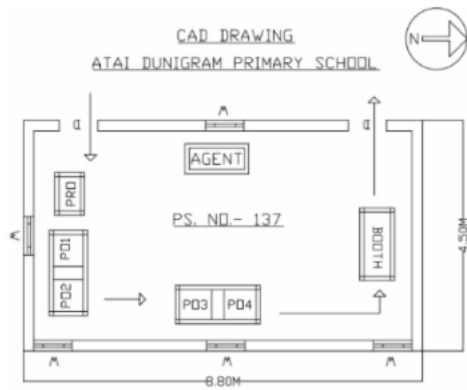

নির্বাচক নিবন্ধন আধিকারিকের স্বাক্ষর

Nazri Naksha

Google Map View

Polling Station Building Front View

Polling Station Front View

Cad View

Key MAP View

1 নাম : রিতা দলুই স্বামীর নাম: সন্তু কর বাড়ির নং : এন0084 বয়স : 23 লিঙ্গ : মহিলা	SIP2172427 ফটো উপলব্ধ	2 নাম : তনয়া কর স্বামীর নাম: বিটন কর বাড়ির নং : n0084 বয়স : 33 লিঙ্গ : মহিলা	SIP1411446 ফটো উপলব্ধ	3 নাম : বিটন কর পিতার নাম: দশরথ কর বাড়ির নং : n0084 বয়স : 37 লিঙ্গ : পুরুষ	GRY2736650 ফটো উপলব্ধ
4 নাম : সন্তু কর পিতার নাম: দশরথ কর বাড়ির নং : n0084 বয়স : 29 লিঙ্গ : পুরুষ	SIP1611722 ফটো উপলব্ধ	5 নাম : শম্পা কর স্বামীর নাম: প্রভাত কর বাড়ির নং : n0084 বয়স : 39 লিঙ্গ : মহিলা	GRY2680387 ফটো উপলব্ধ	6 নাম : প্রভাত কর পিতার নাম: দশরথ কর বাড়ির নং : n0084 বয়স : 43 লিঙ্গ : পুরুষ	GRY2455384 ফটো উপলব্ধ
7 নাম : লক্ষ্মীরানী কর স্বামীর নাম: দশরথ কর বাড়ির নং : n0084 বয়স : 59 লিঙ্গ : মহিলা	GRY1423417 ফটো উপলব্ধ	8 নাম : দশরথ কর পিতার নাম: লোহারাম কর বাড়ির নং : n0084 বয়স : 63 লিঙ্গ : পুরুষ	GRY2455376 ফটো উপলব্ধ	9 নাম : সাথী কর পিতার নাম: প্রভাত কর বাড়ির নং : এন0084 বয়স : 21 লিঙ্গ : পুরুষ	SIP2455772 ফটো উপলব্ধ
10 নাম : শেখর কর পিতার নাম: প্রভাত কর বাড়ির নং : এন0084 বয়স : 20 লিঙ্গ : পুরুষ	SIP2489896 ফটো উপলব্ধ	11 নাম : ঋতু কোনাই স্বামীর নাম: জলধর কোনাই বাড়ির নং : n0057 বয়স : 58 লিঙ্গ : মহিলা	GRY1423904 ফটো উপলব্ধ	12 নাম : জয়দেব মন্ডল পিতার নাম: গদাই মন্ডল বাড়ির নং : n0056 বয়স : 34 লিঙ্গ : পুরুষ	SIP1311844 ফটো উপলব্ধ
13 নাম : গিদারী কোনাই স্বামীর নাম: গদাই কোনাই বাড়ির নং : n0056 বয়স : 68 লিঙ্গ : মহিলা	WB/08/066/405689 ফটো উপলব্ধ	14 নাম : গদাই কোনাই পিতার নাম: রুমাই কোনাই বাড়ির নং : n0056 বয়স : 74 লিঙ্গ : পুরুষ	WB/08/066/405688 ফটো উপলব্ধ	15 নাম : মনোরমা কোনাই স্বামীর নাম: জিতেন কোনাই বাড়ির নং : n0010 বয়স : 64 লিঙ্গ : মহিলা	WB/08/066/405663 ফটো উপলব্ধ
16 নাম : জিতেন কোনাই পিতার নাম: রঞ্জন কোনাই বাড়ির নং : n0010 বয়স : 69 লিঙ্গ : পুরুষ	WB/08/066/405662 ফটো উপলব্ধ	17 নাম : প্রসেনজিৎ কোনাই পিতার নাম: পূর্ণচন্দ্র কোনাই বাড়ির নং : n0005 বয়স : 34 লিঙ্গ : পুরুষ	SIP1411313 ফটো উপলব্ধ	18 নাম : কম্পনা কোনাই স্বামীর নাম: দুলাল কোনাই বাড়ির নং : n0005 বয়স : 52 লিঙ্গ : মহিলা	WB/08/066/405441 ফটো উপলব্ধ
19 নাম : দুলাল কোনাই পিতার নাম: শান্তি কোনাই বাড়ির নং : n0005 বয়স : 55 লিঙ্গ : পুরুষ	WB/08/066/405440 ফটো উপলব্ধ	20 নাম : ডলি কোনাই স্বামীর নাম: পূর্ণচন্দ্র কোনাই বাড়ির নং : n0005 বয়স : 59 লিঙ্গ : মহিলা	WB/08/066/405451 ফটো উপলব্ধ	21 নাম : পূর্ণচন্দ্র কোনাই পিতার নাম: শান্তি কোনাই বাড়ির নং : n0005 বয়স : 64 লিঙ্গ : পুরুষ	WB/08/066/405450 ফটো উপলব্ধ
22 নাম : লালমুখী মণ্ডল (কোনাই) স্বামীর নাম: বনমালী কোনাই বাড়ির নং : n0002 বয়স : 31 লিঙ্গ : মহিলা	SIP1521558 ফটো উপলব্ধ	23 নাম : বনমালী কোনাই পিতার নাম: চাঁদরায় কোনাই বাড়ির নং : n0002 বয়স : 39 লিঙ্গ : পুরুষ	GRY2595627 ফটো উপলব্ধ	24 নাম : শ্যামলী কোনাই স্বামীর নাম: সুভাষ কোনাই বাড়ির নং : n0002 বয়স : 55 লিঙ্গ : মহিলা	WB/08/066/405453 ফটো উপলব্ধ
25 নাম : সুভাষ কোনাই পিতার নাম: অনাদি কোনাই বাড়ির নং : n0002 বয়স : 60 লিঙ্গ : পুরুষ	WB/08/066/405452 ফটো উপলব্ধ	26 নাম : মনোজ কোনাই পিতার নাম: চাঁদরায় কোনাই বাড়ির নং : n0002 বয়স : 34 লিঙ্গ : পুরুষ	SIP1311687 ফটো উপলব্ধ	27 নাম : মনোহর কোনাই পিতার নাম: চাঁদরায় কোনাই বাড়ির নং : n0002 বয়স : 35 লিঙ্গ : পুরুষ	SIP1311901 ফটো উপলব্ধ
28 নাম : ময়না কোনাই স্বামীর নাম: চাঁদরায় কোনাই বাড়ির নং : n0002 বয়স : 62 লিঙ্গ : মহিলা	WB/08/066/405436 ফটো উপলব্ধ	29 নাম : চাঁদরায় কোনাই পিতার নাম: অনাদি কোনাই বাড়ির নং : n0002 বয়স : 68 লিঙ্গ : পুরুষ	GRY1424308 ফটো উপলব্ধ	30 নাম : বুদ্ধদেব মণ্ডল পিতার নাম: গদাই বাড়ির নং : n0085 বয়স : 36 লিঙ্গ : পুরুষ	SIP1216563 ফটো উপলব্ধ