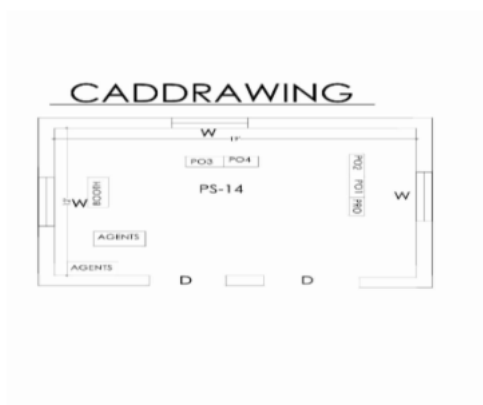

নির্বাচক নিবন্ধন আধিকারিকের স্বাক্ষর

Nazri Naksha

Google Map View

Polling Station Building Front View

Polling Station Front View

Cad View

Key MAP View

| | | | | | |
|---|--------------------------------|--|--------------------------|--|--------------------------------|
| 1 নাম : রওশনেরা বিবি স্বামীর নাম: মহঃ সাদেমান আলী সেখ বাড়ির নং : n0002 বয়স : 53 লিঙ্গ : মহিলা | GRY2329100 ফটো উপলব্ধ | 2 নাম : ফাতেমা বিবি স্বামীর নাম: মহঃমেজামোল সেখ বাড়ির নং : n0027 বয়স : 59 লিঙ্গ : মহিলা | GRY2328854 ফটো উপলব্ধ | 3 নাম : মহঃ সাদেমান আলী পিতার নাম: সেকান্দার সেখ বাড়ির নং : n0002 বয়স : 64 লিঙ্গ : পুরুষ | WB/08/066/144383 ফটো উপলব্ধ |
| 4 নাম : মলেদা বিবি সেখ স্বামীর নাম: গোলামরসুল সেখ বাড়ির নং : n0029 বয়স : 54 লিঙ্গ : মহিলা | WB/08/066/144457 ফটো উপলব্ধ | 5 নাম : নাজিরা খাতুন পিতার নাম: নুরনবি সেখ বাড়ির নং : n0261 বয়স : 32 লিঙ্গ : মহিলা | SIP1265693 ফটো উপলব্ধ | 6 নাম : রাফিকুল সেখ পিতার নাম: তিনকড়ি সেখ বাড়ির নং : N0155 বয়স : 26 লিঙ্গ : পুরুষ | SIP1839828 ফটো উপলব্ধ |
| 7 নাম : সেখ গোলাম রসুল পিতার নাম: বসির সেখ বাড়ির নং : n0029 বয়স : 57 লিঙ্গ : পুরুষ | SIP2067379 ফটো উপলব্ধ | 8 নাম : রফিকুল আলম পিতার নাম: জয়নদ্দিন সেখ বাড়ির নং : n0012 বয়স : 64 লিঙ্গ : পুরুষ | SIP2069524 ফটো উপলব্ধ | 9 নাম : আইনদ্দিন সেখ পিতার নাম: রফিকুল আলম বাড়ির নং : n0012 বয়স : 33 লিঙ্গ : পুরুষ | SIP1264589 ফটো উপলব্ধ |
| 10 নাম : মহঃ নজরুল সেখ পিতার নাম: মহঃ রফিকুল আলম বাড়ির নং : n0012 বয়স : 38 লিঙ্গ : পুরুষ | GRY2823714 ফটো উপলব্ধ | 11 নাম : বেহেসতুন বিবি স্বামীর নাম: রাজ্জাক সেখ বাড়ির নং : n0012 বয়স : 31 লিঙ্গ : মহিলা | SIP1469790 ফটো উপলব্ধ | 12 নাম : রাজ্জাক সেখ পিতার নাম: রফিকুল আলম বাড়ির নং : n0012 বয়স : 38 লিঙ্গ : পুরুষ | GRY2823722 ফটো উপলব্ধ |
| 13 নাম : মমতাজ বিবি স্বামীর নাম: রফিকুল আলম সেখ বাড়ির নং : n0012 বয়স : 59 লিঙ্গ : মহিলা | WB/08/066/144420 ফটো উপলব্ধ | 14 নাম : সেবিনা বিবি (খাতুন) স্বামীর নাম: রসিকুল সেখ বাড়ির নং : n0017 বয়স : 31 লিঙ্গ : মহিলা | SIP1357698 ফটো উপলব্ধ | 15 নাম : ফেনসী বিবি স্বামীর নাম: মামরোজ আলী বাড়ির নং : n0050 বয়স : 38 লিঙ্গ : মহিলা | SIP1357672 ফটো উপলব্ধ |
| 16 নাম : আসগার আলি পিতার নাম: মেসের আলি বাড়ির নং : n0017 বয়স : 77 লিঙ্গ : পুরুষ | SIP1990803 ফটো উপলব্ধ | 17 নাম : সাকিল সেখ পিতার নাম: আসগার আলি বাড়ির নং : n0017 বয়স : 35 লিঙ্গ : পুরুষ | GRY2823763 ফটো উপলব্ধ | 18 নাম : রাবিয়া বিবি স্বামীর নাম: সাকিল সেখ বাড়ির নং : n0017 বয়স : 33 লিঙ্গ : মহিলা | SIP1264647 ফটো উপলব্ধ |
| 19 নাম : খুশিদা বিবি স্বামীর নাম: সাইদুল ইসলাম বাড়ির নং : n0058 বয়স : 33 লিঙ্গ : মহিলা | SIP1264779 ফটো উপলব্ধ | 20 নাম : রসিকুল সেখ পিতার নাম: আসগার সেখ বাড়ির নং : n0017 বয়স : 36 লিঙ্গ : পুরুষ | GRY2718195 ফটো উপলব্ধ | 21 নাম : খুরসেদ আলি পিতার নাম: মেসের আলি বাড়ির নং : n0058 বয়স : 64 লিঙ্গ : পুরুষ | SIP1999259 ফটো উপলব্ধ |
| 22 নাম : সাইদুল ইসলাম পিতার নাম: খুরসেদ আলি বাড়ির নং : n0058 বয়স : 36 লিঙ্গ : পুরুষ | GRY2718260 ফটো উপলব্ধ | 23 নাম : মাসেদা বিবি স্বামীর নাম: আসগার আলি বাড়ির নং : n0017 বয়স : 74 লিঙ্গ : মহিলা | SIP1990811 ফটো উপলব্ধ | 24 নাম : পিন্টু সেখ পিতার নাম: মামরোজ আলি বাড়ির নং : এন0050 বয়স : 22 লিঙ্গ : পুরুষ | SIP2400273 ফটো উপলব্ধ |
| 25 নাম : মামরোজ আলি আলি পিতার নাম: জওশন সেখ বাড়ির নং : n0050 বয়স : 61 লিঙ্গ : পুরুষ | SIP2069201 ফটো উপলব্ধ | 26 নাম : সখিনা বিবি স্বামীর নাম: খুরশেদ আলি বাড়ির নং : n0058 বয়স : 58 লিঙ্গ : মহিলা | GRY1454610 ফটো উপলব্ধ | 27 নাম : আবদুল আলিম পিতার নাম: বক্তার সেখ বাড়ির নং : n0068 বয়স : 59 লিঙ্গ : পুরুষ | SIP2143980 ফটো উপলব্ধ |
| 28 নাম : সনমানী বিবি সেখ স্বামীর নাম: আআলিম সেখ বাড়ির নং : n0068 বয়স : 53 লিঙ্গ : মহিলা | GRY0260497 ফটো উপলব্ধ | 29 নাম : আরসাদ আলী পিতার নাম: সেকান্দার সেখ বাড়ির নং : n0007 বয়স : 58 লিঙ্গ : পুরুষ | SIP1940105 ফটো উপলব্ধ | 30 নাম : মুর্তজা আলী পিতার নাম: আনসার আলী বাড়ির নং : এন0125 বয়স : 33 লিঙ্গ : পুরুষ | SIP1265578 ফটো উপলব্ধ |