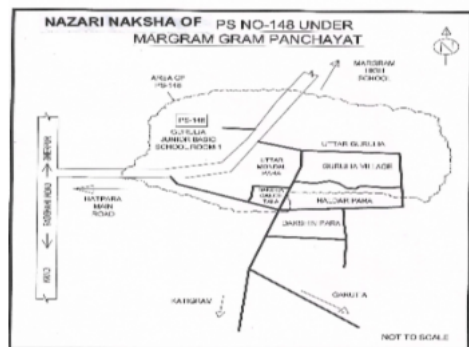

Nazri Naksha