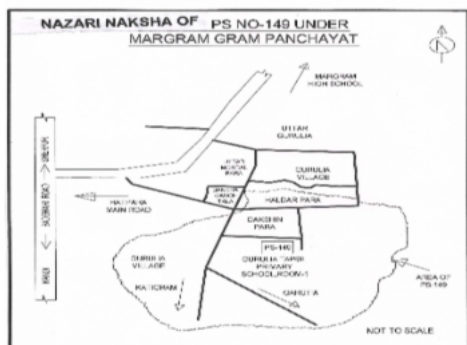

Nazri Naksha