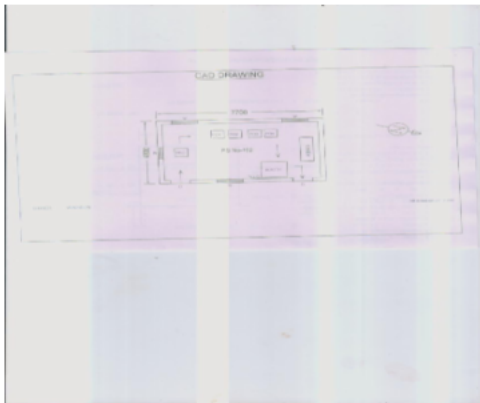

নির্বাচক নিবন্ধন আধিকারিকের স্বাক্ষর

Nazri Naksha

Google Map View

Polling Station Building Front View

Polling Station Front View

Cad View

Key MAP View

1 নাম : মতিহার বিবি স্বামীর নাম: রাইসুল্লা সেখ বাড়ির নং : n0080 বয়স : 44 লিঙ্গ : মহিলা	GRY2535318 ফটো উপলব্ধ	2 নাম : তাহমিনা খাতুন (বিবি) স্বামীর নাম: পরুয়ার সেখ বাড়ির নং : n0028 বয়স : 32 লিঙ্গ : মহিলা	SIP1461847 ফটো উপলব্ধ	3 নাম : আরফা বিবি স্বামীর নাম: সুজারদ্দিন সেখ বাড়ির নং : n0028 বয়স : 37 লিঙ্গ : মহিলা	SIP1461839 ফটো উপলব্ধ
4 নাম : সুজারদ্দিন সেখ পিতার নাম: নিজামুদ্দিন সেখ বাড়ির নং : n0028 বয়স : 38 লিঙ্গ : পুরুষ	GRY2613339 ফটো উপলব্ধ	5 নাম : পরুয়ার সেখ পিতার নাম: নিজামুদ্দিন সেখ বাড়ির নং : n0028 বয়স : 39 লিঙ্গ : পুরুষ	GRY2613321 ফটো উপলব্ধ	6 নাম : এজাজুল সেখ পিতার নাম: নিজামুদ্দিন সেখ বাড়ির নং : n0028 বয়স : 50 লিঙ্গ : পুরুষ	WB/08/066/579776 ফটো উপলব্ধ
7 নাম : সেবিনাইয়াসিন সেখ স্বামীর নাম: মোহবুব সেখ বাড়ির নং : n0028 বয়স : 53 লিঙ্গ : মহিলা	WB/08/066/579956 ফটো উপলব্ধ	8 নাম : মোহবুব সেখ পিতার নাম: নিজামুদ্দিন সেখ বাড়ির নং : n0028 বয়স : 58 লিঙ্গ : পুরুষ	WB/08/066/579775 ফটো উপলব্ধ	9 নাম : সুয়াগি বিবি স্বামীর নাম: মানুয়ার সেখ বাড়ির নং : n0028 বয়স : 40 লিঙ্গ : মহিলা	SIP1316090 ফটো উপলব্ধ
10 নাম : মানুয়ার সেখ পিতার নাম: নিজামুদ্দিন সেখ বাড়ির নং : n0028 বয়স : 44 লিঙ্গ : পুরুষ	GRY1453901 ফটো উপলব্ধ	11 নাম : চাঁদ বিবি স্বামীর নাম: নিজামুদ্দিন সেখ বাড়ির নং : n0028 বয়স : 71 লিঙ্গ : মহিলা	GRY1451582 ফটো উপলব্ধ	12 নাম : সবুর পিতার নাম: আনেশ সেখ বাড়ির নং : n0047 বয়স : 71 লিঙ্গ : পুরুষ	SIP2243384 ফটো উপলব্ধ
13 নাম : তুরজাউল সেখ পিতার নাম: সবুর সেখ বাড়ির নং : n0047 বয়স : 36 লিঙ্গ : পুরুষ	SIP1461870 ফটো উপলব্ধ	14 নাম : গিয়াসুদ্দিন সেখ পিতার নাম: ইয়াসিন সেখ বাড়ির নং : n0090 বয়স : 53 লিঙ্গ : পুরুষ	WB/08/066/579453 ফটো উপলব্ধ	15 নাম : দেলবর সেখ পিতার নাম: গিয়াসুদ্দিন সেখ বাড়ির নং : n0090 বয়স : 32 লিঙ্গ : পুরুষ	SIP1527654 ফটো উপলব্ধ
16 নাম : ফরিদা বিবি স্বামীর নাম: তালুকদার সেখ বাড়ির নং : n0129 বয়স : 53 লিঙ্গ : মহিলা	WB/08/066/579368 ফটো উপলব্ধ	17 নাম : সিদ্দিক সেখ পিতার নাম: তালুকদার সেখ বাড়ির নং : n0129 বয়স : 34 লিঙ্গ : পুরুষ	SIP1316009 ফটো উপলব্ধ	18 নাম : তুজলেহার খাতুন পিতার নাম: ইব্রাহিম আলী বাড়ির নং : n0140 বয়স : 50 লিঙ্গ : মহিলা	GRY2534576 ফটো উপলব্ধ
19 নাম : নেহারুন বিবি স্বামীর নাম: শুকুর সেখ বাড়ির নং : n0147 বয়স : 56 লিঙ্গ : মহিলা	WB/08/066/579448 ফটো উপলব্ধ	20 নাম : ইসমাইল সেখ পিতার নাম: শুকুর সেখ বাড়ির নং : n0147 বয়স : 31 লিঙ্গ : পুরুষ	SIP1462100 ফটো উপলব্ধ	21 নাম : আনার কলি বিবি স্বামীর নাম: ইসমাইল সেখ বাড়ির নং : n0147 বয়স : 32 লিঙ্গ : মহিলা	SIP1462118 ফটো উপলব্ধ
22 নাম : রেজিনা বিবি স্বামীর নাম: সবুর সেখ বাড়ির নং : n0047 বয়স : 55 লিঙ্গ : মহিলা	SIP2043701 ফটো উপলব্ধ	23 নাম : শুকুর সেখ পিতার নাম: আমির সেখ বাড়ির নং : n0147 বয়স : 49 লিঙ্গ : পুরুষ	GRY2703130 ফটো উপলব্ধ	24 নাম : সারমিনা বিবি স্বামীর নাম: সৈয়দুল সেখ বাড়ির নং : n0147 বয়স : 30 লিঙ্গ : মহিলা	GRY2747053 ফটো উপলব্ধ
25 নাম : রুবেল সেখ পিতার নাম: রবিউল সেখ বাড়ির নং : এন0058 বয়স : 30 লিঙ্গ : পুরুষ	SIP1614783 ফটো উপলব্ধ	26 নাম : রবিউল সেখ পিতার নাম: রায়েশ সেখ বাড়ির নং : এন0058 বয়স : 61 লিঙ্গ : পুরুষ	WB/08/066/570170 ফটো উপলব্ধ	27 নাম : হাজেমা বিবি স্বামীর নাম: রায়েশ সেখ বাড়ির নং : এন0058 বয়স : 76 লিঙ্গ : মহিলা	WB/08/066/570169 ফটো উপলব্ধ
28 নাম : হানেফা বিবি স্বামীর নাম: গিয়াসুদ্দিন সেখ বাড়ির নং : n0090 বয়স : 62 লিঙ্গ : মহিলা	SIP2322659 ফটো উপলব্ধ	29 নাম : রফিয়া খাতুন পিতার নাম: সবুর সেখ বাড়ির নং : এন0047 বয়স : 23 লিঙ্গ : মহিলা	SIP2378099 ফটো উপলব্ধ	30 নাম : অজিরুনেশা খাতুন স্বামীর নাম: তুরজাউল সেখ বাড়ির নং : এন0047 বয়স : 21 লিঙ্গ : মহিলা	SIP2378107 ফটো উপলব্ধ