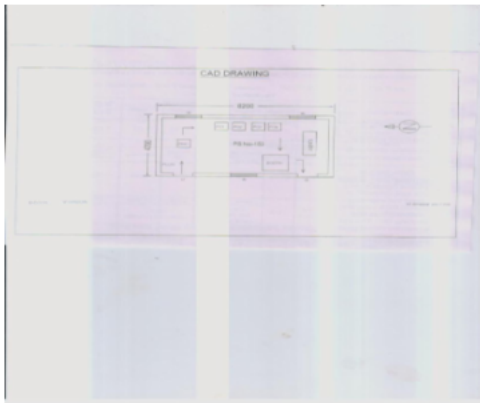

নির্বাচক নিবন্ধন আধিকারিকের স্বাক্ষর

Nazri Naksha

Google Map View

Polling Station Building Front View

Polling Station Front View

Cad View

Key MAP View

1 নাম : ওসিলা খাতুন স্বামীর নাম: মিসাবুর সেখ বাড়ির নং : n0064 বয়স : 26 লিঙ্গ : মহিলা	SIP1769991 ফটো উপলব্ধ	2 নাম : আসবিরা বিবি স্বামীর নাম: হাসিবুর সেখ বাড়ির নং : n0064 বয়স : 26 লিঙ্গ : মহিলা	SIP1770007 ফটো উপলব্ধ	3 নাম : মিসাবুর সেখ পিতার নাম: খাজেলাল সেখ বাড়ির নং : n0064 বয়স : 26 লিঙ্গ : পুরুষ	SIP1770015 ফটো উপলব্ধ
4 নাম : তুরফুন বিবি স্বামীর নাম: দুলাল সেখ বাড়ির নং : n0061 বয়স : 55 লিঙ্গ : মহিলা	GRY1452432 ফটো উপলব্ধ	5 নাম : মফিজুল সেখ পিতার নাম: উহাব সেখ বাড়ির নং : n0016 বয়স : 59 লিঙ্গ : পুরুষ	SIP2546174 ফটো উপলব্ধ	6 নাম : জোহরা বিবি স্বামীর নাম: উহাব সেখ বাড়ির নং : n0016 বয়স : 71 লিঙ্গ : মহিলা	WB/08/066/570111 ফটো উপলব্ধ
7 নাম : সাকিলা খাতুন পিতার নাম: আব্দার আমিন সেখ বাড়ির নং : n0107 বয়স : 28 লিঙ্গ : মহিলা	SIP1706639 ফটো উপলব্ধ	8 নাম : আরিফুল সেখ পিতার নাম: আব্দুল সহিম সেখ বাড়ির নং : n0088 বয়স : 29 লিঙ্গ : পুরুষ	SIP1706613 ফটো উপলব্ধ	9 নাম : হাসিনা বিবি স্বামীর নাম: মনিরুল ইসলাম বাড়ির নং : n0111 বয়স : 34 লিঙ্গ : মহিলা	SIP1329291 ফটো উপলব্ধ
10 নাম : মনিরুল ইসলাম পিতার নাম: আব্দুল কালেম সেখ বাড়ির নং : n0109 বয়স : 42 লিঙ্গ : পুরুষ	SIP1134311 ফটো উপলব্ধ	11 নাম : আব্দুল কালাম সেখ পিতার নাম: কাওসার সেখ বাড়ির নং : n0108 বয়স : 66 লিঙ্গ : পুরুষ	GRY1453109 ফটো উপলব্ধ	12 নাম : রিনা বেগম স্বামীর নাম: সাহিদুল সেখ বাড়ির নং : n0064 বয়স : 38 লিঙ্গ : মহিলা	SIP1112002 ফটো উপলব্ধ
13 নাম : নুরজেমা বিবি স্বামীর নাম: সিরাজুল সেখ বাড়ির নং : n0064 বয়স : 36 লিঙ্গ : মহিলা	SIP1111871 ফটো উপলব্ধ	14 নাম : নয়নতারা বিবি স্বামীর নাম: নারাজুল সেখ বাড়ির নং : n0064 বয়স : 45 লিঙ্গ : মহিলা	GRY2205581 ফটো উপলব্ধ	15 নাম : আশিদুল সেখ পিতার নাম: আলি হোসেন বাড়ির নং : n0064 বয়স : 36 লিঙ্গ : পুরুষ	SIP1111772 ফটো উপলব্ধ
16 নাম : লতিব সেখ পিতার নাম: ইনামুদ্দিন সেখ বাড়ির নং : n0020 বয়স : 52 লিঙ্গ : পুরুষ	GRY2532935 ফটো উপলব্ধ	17 নাম : বানী বিবি পিতার নাম: ইনামুদ্দিন সেখ বাড়ির নং : n0020 বয়স : 56 লিঙ্গ : পুরুষ	WB/08/066/570098 ফটো উপলব্ধ	18 নাম : জবেতান বিবি স্বামীর নাম: ইনামুদ্দিন সেখ বাড়ির নং : n0020 বয়স : 76 লিঙ্গ : মহিলা	WB/08/066/570096 ফটো উপলব্ধ
19 নাম : রেনুকা সেখ স্বামীর নাম: মোস্তফা সেখ বাড়ির নং : n0017 বয়স : 51 লিঙ্গ : মহিলা	GRY2702520 ফটো উপলব্ধ	20 নাম : লজেমা বিবি স্বামীর নাম: আশহাবুর সেখ বাড়ির নং : n0017 বয়স : 37 লিঙ্গ : মহিলা	GRY2854651 ফটো উপলব্ধ	21 নাম : আশহাবুর সেখ পিতার নাম: সামসের সেখ বাড়ির নং : n0017 বয়স : 49 লিঙ্গ : পুরুষ	WB/08/066/570093 ফটো উপলব্ধ
22 নাম : গোলাম মোস্তফা পিতার নাম: সামসের সেখ বাড়ির নং : n0017 বয়স : 54 লিঙ্গ : পুরুষ	WB/08/066/570092 ফটো উপলব্ধ	23 নাম : হাকিমুন বেওয়া স্বামীর নাম: সামসের সেখ বাড়ির নং : n0017 বয়স : 81 লিঙ্গ : মহিলা	WB/08/066/570094 ফটো উপলব্ধ	24 নাম : আলিবুর সেখ পিতার নাম: ওহাব সেখ বাড়ির নং : n0016 বয়স : 39 লিঙ্গ : পুরুষ	GRY2533461 ফটো উপলব্ধ
25 নাম : পারভিনা বিবি স্বামীর নাম: ইসমাইল সেখ বাড়ির নং : n0016 বয়স : 51 লিঙ্গ : মহিলা	GRY1451442 ফটো উপলব্ধ	26 নাম : আনিসুর সেখ পিতার নাম: উহাব সেখ বাড়ির নং : n0016 বয়স : 55 লিঙ্গ : পুরুষ	GRY1452275 ফটো উপলব্ধ	27 নাম : লুতবা সেখ বিবি স্বামীর নাম: মফিজুল সেখ বাড়ির নং : n0016 বয়স : 51 লিঙ্গ : মহিলা	GRY1453976 ফটো উপলব্ধ
28 নাম : তাজমিরা বিবি স্বামীর নাম: আরজামাল সেখ বাড়ির নং : n0055 বয়স : 38 লিঙ্গ : মহিলা	GRY2612281 ফটো উপলব্ধ	29 নাম : আরজামাল সেখ পিতার নাম: আলিমুদ্দিন সেখ বাড়ির নং : n0055 বয়স : 37 লিঙ্গ : পুরুষ	GRY2854586 ফটো উপলব্ধ	30 নাম : আয়সা বিবি স্বামীর নাম: মিসারুল সেখ বাড়ির নং : n0055 বয়স : 38 লিঙ্গ : মহিলা	GRY2612299 ফটো উপলব্ধ