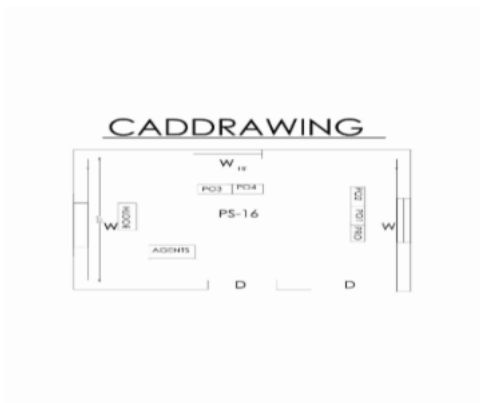

নির্বাচক নিবন্ধন আধিকারিকের স্বাক্ষর

Nazri Naksha

Google Map View

Polling Station Building Front View

Polling Station Front View

Cad View

Key MAP View

1 নাম : রিয়াসমিনা বিবি স্বামীর নাম: সেজাম সেখ বাড়ির নং : n0382 বয়স : 32 লিঙ্গ : মহিলা	SIP1470368 ফটো উপলব্ধ	2 নাম : সেজাম সেখ পিতার নাম: নেকবাস সেখ বাড়ির নং : n0381 বয়স : 35 লিঙ্গ : পুরুষ	SIP1358035 ফটো উপলব্ধ	3 নাম : উমেশা বিবি স্বামীর নাম: সিরাজুল হক বাড়ির নং : n0380 বয়স : 63 লিঙ্গ : মহিলা	GRY2567501 ফটো উপলব্ধ
4 নাম : সিরাজুল হক পিতার নাম: নেহার সেখ বাড়ির নং : n0383 বয়স : 66 লিঙ্গ : পুরুষ	GRY1389493 ফটো উপলব্ধ	5 নাম : রসিকুর রহমান পিতার নাম: আব্দুল ওদুদ বাড়ির নং : n0053 বয়স : 54 লিঙ্গ : পুরুষ	WB/08/066/147119 ফটো উপলব্ধ	6 নাম : জাম্মেগার বিবি স্বামীর নাম: আমিরুল সেখ বাড়ির নং : n0125 বয়স : 56 লিঙ্গ : মহিলা	WB/08/066/147073 ফটো উপলব্ধ
7 নাম : সেরিনা বিবি স্বামীর নাম: নেজামুদ্দিন সেখ বাড়ির নং : n0262 বয়স : 34 লিঙ্গ : মহিলা	SIP1169028 ফটো উপলব্ধ	8 নাম : কুরেশবান বেওয়া স্বামীর নাম: ফরিদ সেখ বাড়ির নং : n0130 বয়স : 96 লিঙ্গ : মহিলা	GRY1458389 ফটো উপলব্ধ	9 নাম : মিলন সেখ পিতার নাম: মনিরুল ইসলাম বাড়ির নং : n0060 বয়স : 30 লিঙ্গ : পুরুষ	SIP1358647 ফটো উপলব্ধ
10 নাম : মহম্মদ জিয়াউল মণ্ডল পিতার নাম: কাজেম আলি মণ্ডল বাড়ির নং : n0043 বয়স : 44 লিঙ্গ : পুরুষ	GRY1978162 ফটো উপলব্ধ	11 নাম : আব্দুল ওদুদ পিতার নাম: মসিদুর সেখ বাড়ির নং : n0053 বয়স : 71 লিঙ্গ : পুরুষ	WB/08/066/147118 ফটো উপলব্ধ	12 নাম : মহরম সেখ পিতার নাম: নুরনবি সেখ বাড়ির নং : n0321 বয়স : 40 লিঙ্গ : পুরুষ	SIP1042530 ফটো উপলব্ধ
13 নাম : আব্দুল ওয়ালী পিতার নাম: মোঃ নিজামুদ্দিন বাড়ির নং : n0137 বয়স : 37 লিঙ্গ : পুরুষ	GRY2717650 ফটো উপলব্ধ	14 নাম : মিনারুল সেখ পিতার নাম: নজিমুদ্দিন সেখ বাড়ির নং : n0130 বয়স : 39 লিঙ্গ : পুরুষ	SIP1471275 ফটো উপলব্ধ	15 নাম : কামেফন বিবি স্বামীর নাম: নজিমুদ্দিন সেখ বাড়ির নং : n0130 বয়স : 81 লিঙ্গ : মহিলা	WB/08/066/147063 ফটো উপলব্ধ
16 নাম : হাসিমদ্দিন সেখ পিতার নাম: ফরিদ সেখ বাড়ির নং : n0130 বয়স : 49 লিঙ্গ : পুরুষ	GRY1455419 ফটো উপলব্ধ	17 নাম : দারজেনা বিবি স্বামীর নাম: আলাউদ্দিন সেখ বাড়ির নং : n0075 বয়স : 56 লিঙ্গ : মহিলা	WB/08/066/147135 ফটো উপলব্ধ	18 নাম : সারিনা বিবি স্বামীর নাম: শরীফ সেখ বাড়ির নং : n0137 বয়স : 38 লিঙ্গ : মহিলা	GRY2566990 ফটো উপলব্ধ
19 নাম : তহমিনা বিবি স্বামীর নাম: নেসার আলী বাড়ির নং : n0135 বয়স : 37 লিঙ্গ : মহিলা	SIP1358886 ফটো উপলব্ধ	20 নাম : নেসার আলি পিতার নাম: কাশেম আলি বাড়ির নং : n0135 বয়স : 37 লিঙ্গ : পুরুষ	SIP1043116 ফটো উপলব্ধ	21 নাম : ফুলচুসি বিবি স্বামীর নাম: বাসার আলি বাড়ির নং : n0135 বয়স : 36 লিঙ্গ : মহিলা	SIP1043215 ফটো উপলব্ধ
22 নাম : আনোয়ারা বিবি স্বামীর নাম: কাসেম আলি সেখ বাড়ির নং : n0135 বয়স : 63 লিঙ্গ : মহিলা	SIP2544757 ফটো উপলব্ধ	23 নাম : আপেলা বিবি স্বামীর নাম: মাহিরুদ্দিন সেখ বাড়ির নং : n0079 বয়স : 37 লিঙ্গ : মহিলা	SIP1043025 ফটো উপলব্ধ	24 নাম : মৌসুমী বিবি স্বামীর নাম: গিয়াসউদ্দিন সেখ বাড়ির নং : n0079 বয়স : 33 লিঙ্গ : মহিলা	SIP1471135 ফটো উপলব্ধ
25 নাম : গিয়াসউদ্দিন সেখ পিতার নাম: জালাল সেখ বাড়ির নং : n0079 বয়স : 34 লিঙ্গ : পুরুষ	SIP1042795 ফটো উপলব্ধ	26 নাম : মহিরুদ্দিন সেখ পিতার নাম: জালাল সেখ বাড়ির নং : n0079 বয়স : 37 লিঙ্গ : পুরুষ	SIP0995639 ফটো উপলব্ধ	27 নাম : সেলিনা বিবি স্বামীর নাম: জালাল সেখ বাড়ির নং : n0079 বয়স : 66 লিঙ্গ : মহিলা	GRY1456243 ফটো উপলব্ধ
28 নাম : সাকেরুন বিবি স্বামীর নাম: মসু সেখ বাড়ির নং : n0130 বয়স : 35 লিঙ্গ : মহিলা	SIP1169549 ফটো উপলব্ধ	29 নাম : মসু সেখ পিতার নাম: নাজিমুদ্দিন সেখ বাড়ির নং : n0130 বয়স : 38 লিঙ্গ : পুরুষ	GRY2566974 ফটো উপলব্ধ	30 নাম : আসমিনা বিবি স্বামীর নাম: আমির সেখ বাড়ির নং : n0130 বয়স : 38 লিঙ্গ : মহিলা	GRY2566982 ফটো উপলব্ধ