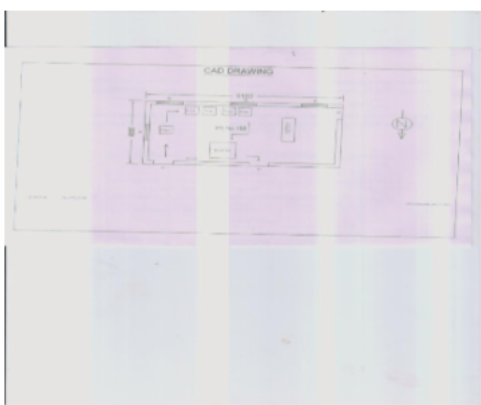

নির্বাচক নিবন্ধন আধিকারিকের স্বাক্ষর

Nazri Naksha

Google Map View

Polling Station Building Front View

Polling Station Front View

Cad View

Key MAP View

1 নাম : ডলিরানী ঘোষ স্বামীর নাম: মনোরঞ্জন ঘোষ বাড়ির নং : n0059 বয়স : 42 লিঙ্গ : মহিলা	SIP1114008 ফটো উপলব্ধ	2 নাম : মনোরঞ্জন ঘোষ পিতার নাম: নারায়ন ঘোষ বাড়ির নং : n0059 বয়স : 46 লিঙ্গ : পুরুষ	GRY2527737 ফটো উপলব্ধ	3 নাম : উজ্জল কুমার ঘোষ পিতার নাম: সুধীর কুমার ঘোষ বাড়ির নং : n0059 বয়স : 52 লিঙ্গ : পুরুষ	GRY2527729 ফটো উপলব্ধ
4 নাম : চিত্তরঞ্জন ঘোষ পিতার নাম: নারায়ন চন্দ্র ঘোষ বাড়ির নং : n0059 বয়স : 39 লিঙ্গ : পুরুষ	GRY2745966 ফটো উপলব্ধ	5 নাম : মিঠু ঘোষ স্বামীর নাম: কালীচরন ঘোষ বাড়ির নং : n0058 বয়স : 34 লিঙ্গ : মহিলা	SIP1223098 ফটো উপলব্ধ	6 নাম : কালীচরন ঘোষ পিতার নাম: টুনু ঘোষ বাড়ির নং : n0058 বয়স : 37 লিঙ্গ : পুরুষ	GRY2853786 ফটো উপলব্ধ
7 নাম : সোহাগী ঘোষ স্বামীর নাম: টুনু ঘোষ বাড়ির নং : n0058 বয়স : 57 লিঙ্গ : মহিলা	WB/08/066/558002 ফটো উপলব্ধ	8 নাম : টুনু ঘোষ পিতার নাম: কীর্তিবাস ঘোষ বাড়ির নং : n0058 বয়স : 65 লিঙ্গ : পুরুষ	WB/08/066/558001 ফটো উপলব্ধ	9 নাম : দুবেশ্বরী ঘোষ স্বামীর নাম: সুভাষ ঘোষ বাড়ির নং : n0018 বয়স : 47 লিঙ্গ : মহিলা	GRY2527745 ফটো উপলব্ধ
10 নাম : সুভাষ ঘোষ পিতার নাম: মদনমোহন ঘোষ বাড়ির নং : n0018 বয়স : 54 লিঙ্গ : পুরুষ	WB/08/066/558077 ফটো উপলব্ধ	11 নাম : মদনমোহন ঘোষ পিতার নাম: সনৎ কুমার ঘোষ বাড়ির নং : n0018 বয়স : 56 লিঙ্গ : পুরুষ	WB/08/066/558022 ফটো উপলব্ধ	12 নাম : প্রভাত কুমার ঘোষ পিতার নাম: মদন মোহন ঘোষ বাড়ির নং : n0018 বয়স : 56 লিঙ্গ : পুরুষ	WB/08/066/558075 ফটো উপলব্ধ
13 নাম : মামনি ঘোষ স্বামীর নাম: জীবন ঘোষ বাড়ির নং : n0016 বয়স : 32 লিঙ্গ : মহিলা	SIP1530146 ফটো উপলব্ধ	14 নাম : মিঠুন ঘোষ পিতার নাম: সহদেব ঘোষ বাড়ির নং : n0016 বয়স : 36 লিঙ্গ : পুরুষ	SIP1114040 ফটো উপলব্ধ	15 নাম : মিটু ঘোষ স্বামীর নাম: দিলীপ ঘোষ বাড়ির নং : n0015 বয়স : 41 লিঙ্গ : মহিলা	SIP1113984 ফটো উপলব্ধ
16 নাম : নাগর ঘোষ পিতার নাম: মহাদেব ঘোষ বাড়ির নং : n0015 বয়স : 37 লিঙ্গ : পুরুষ	SIP1317643 ফটো উপলব্ধ	17 নাম : কুশ চন্দ্র ঘোষ পিতার নাম: মহাদেব ঘোষ বাড়ির নং : n0015 বয়স : 39 লিঙ্গ : পুরুষ	GRY2528933 ফটো উপলব্ধ	18 নাম : নবকুমার ঘোষ পিতার নাম: মহাদেব ঘোষ বাড়ির নং : n0015 বয়স : 49 লিঙ্গ : পুরুষ	WB/08/066/558036 ফটো উপলব্ধ
19 নাম : দিলীপ কুমার ঘোষ পিতার নাম: মহাদেব ঘোষ বাড়ির নং : n0015 বয়স : 51 লিঙ্গ : পুরুষ	WB/08/066/558035 ফটো উপলব্ধ	20 নাম : বানীকুমার ঘোষ পিতার নাম: সনৎ কুমার ঘোষ বাড়ির নং : n0013 বয়স : 66 লিঙ্গ : পুরুষ	WB/08/066/558641 ফটো উপলব্ধ	21 নাম : হৃদয়রঞ্জন ঘোষ পিতার নাম: সনৎ কুমার ঘোষ বাড়ির নং : n0013 বয়স : 63 লিঙ্গ : পুরুষ	WB/08/066/558018 ফটো উপলব্ধ
22 নাম : রেবতী ঘোষ স্বামীর নাম: হৃদয়রঞ্জন ঘোষ বাড়ির নং : n0013 বয়স : 59 লিঙ্গ : মহিলা	WB/08/066/558019 ফটো উপলব্ধ	23 নাম : ফেঙ্গী ঘোষ স্বামীর নাম: সুধাময় ঘোষ বাড়ির নং : n0013 বয়স : 35 লিঙ্গ : মহিলা	SIP1113893 ফটো উপলব্ধ	24 নাম : সুধাময় ঘোষ পিতার নাম: জনরঞ্জন ঘোষ বাড়ির নং : n0013 বয়স : 40 লিঙ্গ : পুরুষ	GRY2527703 ফটো উপলব্ধ
25 নাম : কুন্তিবালা ঘোষ স্বামীর নাম: জনরঞ্জন ঘোষ বাড়ির নং : n0013 বয়স : 63 লিঙ্গ : মহিলা	GRY1448349 ফটো উপলব্ধ	26 নাম : জনরঞ্জন ঘোষ পিতার নাম: সনৎ কুমার ঘোষ বাড়ির নং : n0013 বয়স : 66 লিঙ্গ : পুরুষ	WB/08/066/558016 ফটো উপলব্ধ	27 নাম : দিপিকা ঘোষ স্বামীর নাম: সাধন ঘোষ বাড়ির নং : n0012 বয়স : 31 লিঙ্গ : মহিলা	SIP1420694 ফটো উপলব্ধ
28 নাম : অনুরূপা ঘোষ স্বামীর নাম: কঞ্জাফ ঘোষ বাড়ির নং : n0013 বয়স : 36 লিঙ্গ : মহিলা	SIP1113885 ফটো উপলব্ধ	29 নাম : রাজকুমার ঘোষ পিতার নাম: জনার্দন ঘোষ বাড়ির নং : n0014 বয়স : 47 লিঙ্গ : পুরুষ	GRY1448026 ফটো উপলব্ধ	30 নাম : রামকৃষ্ণ ঘোষ পিতার নাম: জনার্দন ঘোষ বাড়ির নং : n0014 বয়স : 40 লিঙ্গ : পুরুষ	GRY2527687 ফটো উপলব্ধ