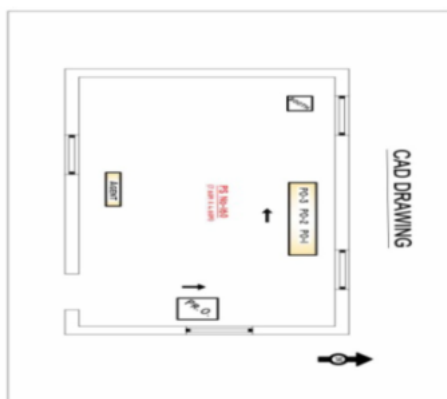

নির্বাচক নিবন্ধন আধিকারিকের স্বাক্ষর

Nazri Naksha

Google Map View

Polling Station Building Front View

Polling Station Front View

Cad View

Key MAP View

1 নাম : রাজলক্ষী হাজরা স্বামীর নাম: ব্যাসদেব বাগ্দী বাড়ির নং : এন0070 বয়স : 27 লিঙ্গ : মহিলা	SIP1867845 ফটো উপলব্ধ	2 নাম : সারাবলি বাগ্দী পিতার নাম: পঞ্চানন বাগ্দী বাড়ির নং : n0070 বয়স : 63 লিঙ্গ : পুরুষ	SIP2233005 ফটো উপলব্ধ	3 নাম : বিবরন বাগ্দী পিতার নাম: গোষ্ঠ বাগ্দী বাড়ির নং : n0069 বয়স : 63 লিঙ্গ : পুরুষ	WB/08/066/549407 ফটো উপলব্ধ
4 নাম : বন্দনা হাজরা স্বামীর নাম: নিখিল হাজরা বাড়ির নং : n0066 বয়স : 38 লিঙ্গ : মহিলা	SIP1115401 ফটো উপলব্ধ	5 নাম : সুমি বাগ্দী স্বামীর নাম: নেপাল বাগ্দী বাড়ির নং : n0066 বয়স : 37 লিঙ্গ : মহিলা	SIP1115419 ফটো উপলব্ধ	6 নাম : নেপাল বাগ্দী পিতার নাম: নিরঞ্জন বাগ্দী বাড়ির নং : n0066 বয়স : 38 লিঙ্গ : পুরুষ	GRY2853133 ফটো উপলব্ধ
7 নাম : নিখিল বাগ্দী পিতার নাম: নিরঞ্জন বাগ্দী বাড়ির নং : n0066 বয়স : 40 লিঙ্গ : পুরুষ	GRY2609915 ফটো উপলব্ধ	8 নাম : সনকা বাগ্দী স্বামীর নাম: প্রভাত বাগ্দী বাড়ির নং : n0066 বয়স : 44 লিঙ্গ : মহিলা	GRY2525236 ফটো উপলব্ধ	9 নাম : প্রভাত বাগ্দী পিতার নাম: নিরঞ্জন বাগ্দী বাড়ির নং : n0066 বয়স : 48 লিঙ্গ : পুরুষ	WB/08/066/549412 ফটো উপলব্ধ
10 নাম : সাদেশ্বরী বাগ্দী স্বামীর নাম: নিরঞ্জন বাগ্দী বাড়ির নং : n0066 বয়স : 63 লিঙ্গ : মহিলা	WB/08/066/549406 ফটো উপলব্ধ	11 নাম : সোনালী বাগ্দী স্বামীর নাম: হারাধন বাগ্দী বাড়ির নং : n0064 বয়স : 50 লিঙ্গ : মহিলা	SIP0642603 ফটো উপলব্ধ	12 নাম : হারাধন বাগ্দী পিতার নাম: পঞ্চানন বাগ্দী বাড়ির নং : n0064 বয়স : 55 লিঙ্গ : পুরুষ	SIP0642595 ফটো উপলব্ধ
13 নাম : কুলকুলি বাগ্দী স্বামীর নাম: অমিত বাগ্দী বাড়ির নং : n0063 বয়স : 30 লিঙ্গ : মহিলা	SIP1530583 ফটো উপলব্ধ	14 নাম : রবি বাগ্দী স্বামীর নাম: সুবরণ বাগ্দী বাড়ির নং : n0063 বয়স : 50 লিঙ্গ : মহিলা	WB/08/066/549410 ফটো উপলব্ধ	15 নাম : আমিত বাগ্দী পিতার নাম: সুবরণ বাগ্দী বাড়ির নং : n0063 বয়স : 32 লিঙ্গ : পুরুষ	SIP1318252 ফটো উপলব্ধ
16 নাম : টিয়া বাগ্দী স্বামীর নাম: অসিত বাগ্দী বাড়ির নং : n0063 বয়স : 35 লিঙ্গ : মহিলা	SIP1115328 ফটো উপলব্ধ	17 নাম : অসিত বাগ্দী পিতার নাম: সুবরণ বাগ্দী বাড়ির নং : n0063 বয়স : 38 লিঙ্গ : পুরুষ	GRY2609923 ফটো উপলব্ধ	18 নাম : ব্যাসদেব বাগ্দী মায়ের নাম: সারাবলী বাগ্দী বাড়ির নং : n0070 বয়স : 33 লিঙ্গ : পুরুষ	SIP1318336 ফটো উপলব্ধ
19 নাম : গাজলী বাগ্দী স্বামীর নাম: সারাবলি বাগ্দী বাড়ির নং : n0070 বয়স : 49 লিঙ্গ : মহিলা	WB/08/066/549415 ফটো উপলব্ধ	20 নাম : শ্যামলী বাগ্দী স্বামীর নাম: দেবরাজ বাগ্দী বাড়ির নং : n0069 বয়স : 36 লিঙ্গ : মহিলা	SIP1115302 ফটো উপলব্ধ	21 নাম : দেবরাজ বাগ্দী পিতার নাম: বিবরণ বাগ্দী বাড়ির নং : n0069 বয়স : 37 লিঙ্গ : পুরুষ	GRY2853125 ফটো উপলব্ধ
22 নাম : ফুলি বাগ্দী স্বামীর নাম: সোমনাথ বাগ্দী বাড়ির নং : n0069 বয়স : 36 লিঙ্গ : মহিলা	SIP1223965 ফটো উপলব্ধ	23 নাম : সোমনাথ বাগ্দী পিতার নাম: বিবরণ বাগ্দী বাড়ির নং : n0069 বয়স : 40 লিঙ্গ : পুরুষ	GRY2609907 ফটো উপলব্ধ	24 নাম : সরস্বতী বাগ্দী স্বামীর নাম: বিবরণ বাগ্দী বাড়ির নং : n0069 বয়স : 55 লিঙ্গ : মহিলা	WB/08/066/549408 ফটো উপলব্ধ
25 নাম : ফুলদাসী বাগ্দী স্বামীর নাম: প্রহলাদ বাগ্দী বাড়ির নং : n0062 বয়স : 69 লিঙ্গ : মহিলা	WB/08/066/549404 ফটো উপলব্ধ	26 নাম : সিপেন বাগ্দী পিতার নাম: প্রহলাদ বাগ্দী বাড়ির নং : n0062 বয়স : 57 লিঙ্গ : পুরুষ	WB/08/066/549418 ফটো উপলব্ধ	27 নাম : অচলা বাগ্দী স্বামীর নাম: সিপেন বাগ্দী বাড়ির নং : n0062 বয়স : 50 লিঙ্গ : মহিলা	WB/08/066/549419 ফটো উপলব্ধ
28 নাম : সুবল বাগ্দী পিতার নাম: সিপেন বাগ্দী বাড়ির নং : n0062 বয়স : 34 লিঙ্গ : পুরুষ	SIP1223940 ফটো উপলব্ধ	29 নাম : বলরাম বাগ্দী পিতার নাম: সিপেন বাগ্দী বাড়ির নং : n0062 বয়স : 30 লিঙ্গ : পুরুষ	SIP2450336 ফটো উপলব্ধ	30 নাম : সুবরণ বাগ্দী পিতার নাম: গৌর বাগ্দী বাড়ির নং : n0063 বয়স : 55 লিঙ্গ : পুরুষ	WB/08/066/549409 ফটো উপলব্ধ