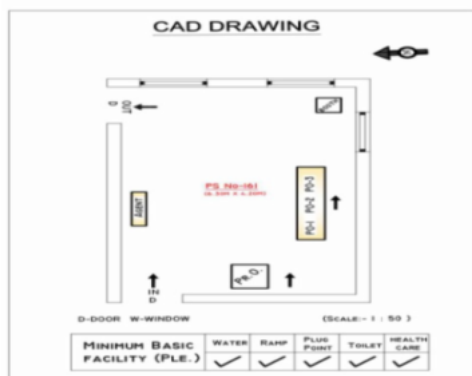

নির্বাচক নিবন্ধন আধিকারিকের স্বাক্ষর

Nazri Naksha

Google Map View

Polling Station Building Front View

Polling Station Front View

Cad View

Key MAP View

1 নাম : ললিতা কর্মকার স্বামীর নাম: পিন্টু কর্মকার বাড়ির নং : হরিনারায়নপুর বয়স : 26 লিঙ্গ : মহিলা	SIP2060978 ফটো উপলব্ধ	2 নাম : নবনিতা কর্মকার স্বামীর নাম: শুভজিৎ কর্মকার বাড়ির নং : কর্মকারপারা বয়স : 26 লিঙ্গ : মহিলা	SIP2061513 ফটো উপলব্ধ	3 নাম : তুলসী ঘোষ স্বামীর নাম: নবকুমার ঘোষ বাড়ির নং : n0013 বয়স : 87 লিঙ্গ : মহিলা	WB/08/066/552014 ফটো উপলব্ধ
4 নাম : অনন্ত ঘোষ পিতার নাম: বিশ্বনাথ ঘোষ বাড়ির নং : n0016 বয়স : 38 লিঙ্গ : পুরুষ	GRY2748978 ফটো উপলব্ধ	5 নাম : সঞ্চিতা ঘোষ স্বামীর নাম: শ্রীমন্ত ঘোষ বাড়ির নং : n0016 বয়স : 40 লিঙ্গ : মহিলা	GRY2525780 ফটো উপলব্ধ	6 নাম : শ্রীমন্ত ঘোষ পিতার নাম: বিশ্বনাথ ঘোষ বাড়ির নং : n0016 বয়স : 44 লিঙ্গ : পুরুষ	GRY2198828 ফটো উপলব্ধ
7 নাম : কম্পনা ঘোষ স্বামীর নাম: বিশ্বনাথ ঘোষ বাড়ির নং : n0016 বয়স : 62 লিঙ্গ : মহিলা	WB/08/066/552013 ফটো উপলব্ধ	8 নাম : বিশ্বনাথ ঘোষ পিতার নাম: রত্ননারায়ন ঘোষ বাড়ির নং : n0016 বয়স : 66 লিঙ্গ : পুরুষ	WB/08/066/552012 ফটো উপলব্ধ	9 নাম : চম্পক ঘোষ পিতার নাম: কৃষ্ণচন্দ্র ঘোষ বাড়ির নং : n0015 বয়স : 31 লিঙ্গ : পুরুষ	SIP1530997 ফটো উপলব্ধ
10 নাম : মায়ারানী ঘোষ স্বামীর নাম: বিষ্ণুপদ ঘোষ বাড়ির নং : n0015 বয়স : 50 লিঙ্গ : মহিলা	WB/08/066/552003 ফটো উপলব্ধ	11 নাম : বিষ্ণুপদ ঘোষ পিতার নাম: রাধাশ্যাম ঘোষ বাড়ির নং : n0015 বয়স : 53 লিঙ্গ : পুরুষ	WB/08/066/552002 ফটো উপলব্ধ	12 নাম : পুলক ঘোষ পিতার নাম: কৃষ্ণ ঘোষ বাড়ির নং : n0015 বয়স : 30 লিঙ্গ : পুরুষ	SIP1569938 ফটো উপলব্ধ
13 নাম : চন্দনা ঘোষ স্বামীর নাম: কৃষ্ণ ঘোষ বাড়ির নং : n0015 বয়স : 51 লিঙ্গ : মহিলা	WB/08/066/552011 ফটো উপলব্ধ	14 নাম : কৃষ্ণ ঘোষ পিতার নাম: রাধাশ্যাম ঘোষ বাড়ির নং : n0015 বয়স : 54 লিঙ্গ : পুরুষ	WB/08/066/552010 ফটো উপলব্ধ	15 নাম : অমর ঘোষ পিতার নাম: রামচন্দ্র ঘোষ বাড়ির নং : n0015 বয়স : 31 লিঙ্গ : পুরুষ	SIP1569946 ফটো উপলব্ধ
16 নাম : সমর ঘোষ পিতার নাম: রামচন্দ্র ঘোষ বাড়ির নং : n0015 বয়স : 34 লিঙ্গ : পুরুষ	SIP1569953 ফটো উপলব্ধ	17 নাম : কল্যাণী ঘোষ স্বামীর নাম: রামচন্দ্র ঘোষ বাড়ির নং : n0015 বয়স : 53 লিঙ্গ : মহিলা	WB/08/066/552009 ফটো উপলব্ধ	18 নাম : রামচন্দ্র ঘোষ পিতার নাম: রাধাশ্যাম ঘোষ বাড়ির নং : n0015 বয়স : 56 লিঙ্গ : পুরুষ	WB/08/066/552008 ফটো উপলব্ধ
19 নাম : ছোটন ঘোষ পিতার নাম: মুক্তিপদ ঘোষ বাড়ির নং : n0015 বয়স : 31 লিঙ্গ : পুরুষ	SIP1569912 ফটো উপলব্ধ	20 নাম : দীপিকা ঘোষ স্বামীর নাম: চন্দন ঘোষ বাড়ির নং : n0015 বয়স : 34 লিঙ্গ : মহিলা	SIP1224062 ফটো উপলব্ধ	21 নাম : চন্দন ঘোষ পিতার নাম: মুক্তিপদ ঘোষ বাড়ির নং : n0015 বয়স : 36 লিঙ্গ : পুরুষ	GRY2853141 ফটো উপলব্ধ
22 নাম : সুকুমারী ঘোষ স্বামীর নাম: মুক্তিপদ ঘোষ বাড়ির নং : n0015 বয়স : 56 লিঙ্গ : মহিলা	WB/08/066/552007 ফটো উপলব্ধ	23 নাম : মুক্তিপদ ঘোষ পিতার নাম: রাধাশ্যাম ঘোষ বাড়ির নং : n0015 বয়স : 60 লিঙ্গ : পুরুষ	WB/08/066/552006 ফটো উপলব্ধ	24 নাম : টিঙ্কু ঘোষ স্বামীর নাম: সুভাষ ঘোষ বাড়ির নং : n0014 বয়স : 38 লিঙ্গ : মহিলা	GRY2610087 ফটো উপলব্ধ
25 নাম : সুভাষ ঘোষ পিতার নাম: সনাতন ঘোষ বাড়ির নং : n0014 বয়স : 38 লিঙ্গ : পুরুষ	GRY2610079 ফটো উপলব্ধ	26 নাম : রাধারানী ঘোষ স্বামীর নাম: অশোক ঘোষ বাড়ির নং : n0014 বয়স : 40 লিঙ্গ : মহিলা	GRY2525772 ফটো উপলব্ধ	27 নাম : অশোক ঘোষ পিতার নাম: সনাতন ঘোষ বাড়ির নং : n0014 বয়স : 45 লিঙ্গ : পুরুষ	GRY2525764 ফটো উপলব্ধ
28 নাম : প্রসাদী ঘোষ স্বামীর নাম: সনাতন ঘোষ বাড়ির নং : n0014 বয়স : 59 লিঙ্গ : মহিলা	WB/08/066/552005 ফটো উপলব্ধ	29 নাম : বাসনা ঘোষ স্বামীর নাম: মনোরঞ্জন ঘোষ বাড়ির নং : n0013 বয়স : 55 লিঙ্গ : মহিলা	WB/08/066/552072 ফটো উপলব্ধ	30 নাম : মনোরঞ্জন ঘোষ পিতার নাম: সুবল ঘোষ বাড়ির নং : n0013 বয়স : 57 লিঙ্গ : পুরুষ	WB/08/066/552071 ফটো উপলব্ধ