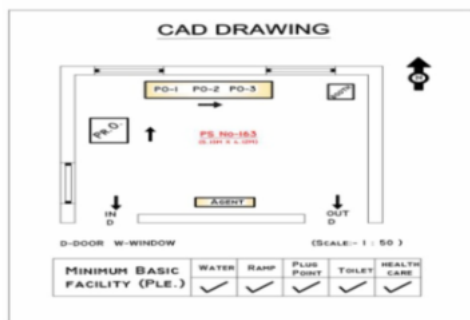

নির্বাচক নিবন্ধন আধিকারিকের স্বাক্ষর

Nazri Naksha

Google Map View

Polling Station Building Front View

Polling Station Front View

Cad View

Key MAP View

1 নাম : মর্জিনা বিবি স্বামীর নাম: রেজাক সেখ বাড়ির নং : n0002 বয়স : 41 লিঙ্গ : মহিলা	GRY2527315 ফটো উপলব্ধ	2 নাম : হিলালি খাতুন বিবি স্বামীর নাম: কামাল সেখ বাড়ির নং : n0002 বয়স : 31 লিঙ্গ : মহিলা	SIP1421528 ফটো উপলব্ধ	3 নাম : কামাল সেখ পিতার নাম: নজরুল সেখ বাড়ির নং : n0002 বয়স : 44 লিঙ্গ : পুরুষ	GRY2610632 ফটো উপলব্ধ
4 নাম : রেজাক সেখ পিতার নাম: নজরুল সেখ বাড়ির নং : n0002 বয়স : 53 লিঙ্গ : পুরুষ	WB/08/066/555486 ফটো উপলব্ধ	5 নাম : তারেবা বিবি স্বামীর নাম: নজরুল সেখ বাড়ির নং : n0002 বয়স : 71 লিঙ্গ : মহিলা	WB/08/066/555475 ফটো উপলব্ধ	6 নাম : সোহাগী বিবি(বেওয়া) মায়ের নাম: রবিউন সেখ বাড়ির নং : n0002 বয়স : 55 লিঙ্গ : মহিলা	SIP1224534 ফটো উপলব্ধ
7 নাম : তকলিমা বিবি খাতুন স্বামীর নাম: হামজার সেখ বাড়ির নং : n0004 বয়স : 34 লিঙ্গ : মহিলা	SIP1255017 ফটো উপলব্ধ	8 নাম : হামজার সেখ পিতার নাম: পটল সেখ বাড়ির নং : বয়স : 38 লিঙ্গ : পুরুষ	SIP1116854 ফটো উপলব্ধ	9 নাম : সাহিদা বিবি স্বামীর নাম: মনিরুল সেখ বাড়ির নং : n0004 বয়স : 39 লিঙ্গ : মহিলা	SIP1255025 ফটো উপলব্ধ
10 নাম : মনিরুল সেখ পিতার নাম: পটল সেখ বাড়ির নং : n0004 বয়স : 45 লিঙ্গ : পুরুষ	GRY2745792 ফটো উপলব্ধ	11 নাম : কদরী বিবি স্বামীর নাম: পটল সেখ বাড়ির নং : n0004 বয়স : 56 লিঙ্গ : মহিলা	WB/08/066/555479 ফটো উপলব্ধ	12 নাম : রাবিল সেখ পিতার নাম: মনিরুল সেখ বাড়ির নং : এন0004 বয়স : 21 লিঙ্গ : পুরুষ	SIP2484038 ফটো উপলব্ধ
13 নাম : আকেবা বিবি স্বামীর নাম: সামসুল বাড়ির নং : n0088 বয়স : 61 লিঙ্গ : মহিলা	WB/08/066/555015 ফটো উপলব্ধ	14 নাম : আরফা বিবি স্বামীর নাম: রহমত বাড়ির নং : n0084 বয়স : 56 লিঙ্গ : মহিলা	WB/08/066/555096 ফটো উপলব্ধ	15 নাম : রসিদা বিবি স্বামীর নাম: রেজাউল সেখ বাড়ির নং : n0048 বয়স : 27 লিঙ্গ : মহিলা	DRC2412096 ফটো উপলব্ধ
16 নাম : সাহিল সেখ পিতার নাম: রেজাক সেক বাড়ির নং : এন0002 বয়স : 23 লিঙ্গ : পুরুষ	SIP2155885 ফটো উপলব্ধ	17 নাম : কাবিলা খাতুন স্বামীর নাম: সাহা জামাল সেখ বাড়ির নং : এন0047 বয়স : 21 লিঙ্গ : মহিলা	SIP2380731 ফটো উপলব্ধ	18 নাম : সুফিয়া খাতুন স্বামীর নাম: রাজীব সেখ বাড়ির নং : n0103 বয়স : 27 লিঙ্গ : মহিলা	SIP1744002 ফটো উপলব্ধ
19 নাম : তাজমিরা খাতুন স্বামীর নাম: পিয়ারুল সেখ বাড়ির নং : এন0058 বয়স : 23 লিঙ্গ : মহিলা	SIP2155935 ফটো উপলব্ধ	20 নাম : মমতা বিস্তার স্বামীর নাম: ঈশ্বর বিস্তার বাড়ির নং : এন0026 বয়স : 28 লিঙ্গ : মহিলা	SIP1747294 ফটো উপলব্ধ	21 নাম : চন্দন বিস্তার পিতার নাম: ভানু বিস্তার বাড়ির নং : n0026 বয়স : 59 লিঙ্গ : পুরুষ	SIP1116714 ফটো উপলব্ধ
22 নাম : লতিকা বিস্তার স্বামীর নাম: চন্দন বিস্তার বাড়ির নং : n0026 বয়স : 56 লিঙ্গ : মহিলা	SIP1116920 ফটো উপলব্ধ	23 নাম : পলাশ বিস্তার পিতার নাম: চন্দন বিস্তার বাড়ির নং : n0026 বয়স : 35 লিঙ্গ : পুরুষ	SIP1224245 ফটো উপলব্ধ	24 নাম : অমিত কুমার বিস্তার পিতার নাম: চন্দন কুমার বিস্তার বাড়ির নং : n0026 বয়স : 29 লিঙ্গ : পুরুষ	SIP1616325 ফটো উপলব্ধ
25 নাম : সান্তনা বিস্তার স্বামীর নাম: বিপদ বিস্তার বাড়ির নং : n0027 বয়স : 61 লিঙ্গ : মহিলা	WB/08/066/555469 ফটো উপলব্ধ	26 নাম : সুফল বিস্তার পিতার নাম: বিপদ বিস্তার বাড়ির নং : n0027 বয়স : 34 লিঙ্গ : পুরুষ	SIP1318849 ফটো উপলব্ধ	27 নাম : রবি বিস্তার পিতার নাম: ভানু বিস্তার বাড়ির নং : n0026 বয়স : 61 লিঙ্গ : পুরুষ	WB/08/066/555471 ফটো উপলব্ধ
28 নাম : জানকী বিস্তার স্বামীর নাম: রবি বিস্তার বাড়ির নং : n0026 বয়স : 56 লিঙ্গ : মহিলা	WB/08/066/555472 ফটো উপলব্ধ	29 নাম : ঈশ্বর বিস্তার পিতার নাম: রবি বিস্তার বাড়ির নং : n0026 বয়স : 37 লিঙ্গ : পুরুষ	SIP1116839 ফটো উপলব্ধ	30 নাম : জেসমিন বিবি স্বামীর নাম: নিয়ামত সেখ বাড়ির নং : n0092 বয়স : 38 লিঙ্গ : মহিলা	SIP0651406 ফটো উপলব্ধ