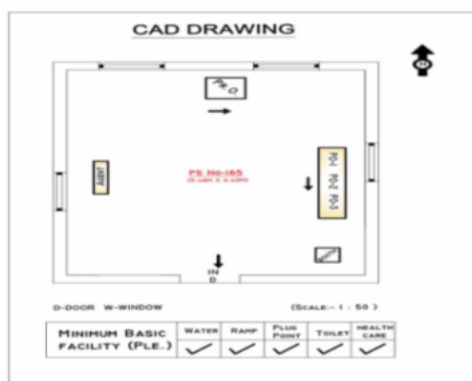

নির্বাচক নিবন্ধন আধিকারিকের স্বাক্ষর

Nazri Naksha

Google Map View

Polling Station Building Front View

Polling Station Front View

Cad View

Key MAP View

1 নাম : মিখায়েল কিঙ্কু পিতার নাম: সুশীল কিঙ্কু বাড়ির নং : N0048 বয়স : 24 লিঙ্গ : পুরুষ	SIP2139772 ফটো উপলব্ধ	2 নাম : মামনি কিঙ্কু পিতার নাম: মতিলাল কিঙ্কু বাড়ির নং : N0042 বয়স : 24 লিঙ্গ : মহিলা	SIP2142784 ফটো উপলব্ধ	3 নাম : জীবন টুডু পিতার নাম: বেনজামিন টুডু বাড়ির নং : N0043 বয়স : 24 লিঙ্গ : পুরুষ	SIP2142628 ফটো উপলব্ধ
4 নাম : বিশুজিৎ দাস পিতার নাম: সুশান্ত দাস বাড়ির নং : N0035 বয়স : 24 লিঙ্গ : পুরুষ	SIP2140267 ফটো উপলব্ধ	5 নাম : শমিতা বাগদী পিতার নাম: গোবিন্দা বাগদী বাড়ির নং : N0068 বয়স : 25 লিঙ্গ : মহিলা	SIP2139871 ফটো উপলব্ধ	6 নাম : সুলেখা বাগদী স্বামীর নাম: সন্তোষ বাগদী বাড়ির নং : এন0195 বয়স : 28 লিঙ্গ : মহিলা	SIP2161214 ফটো উপলব্ধ
7 নাম : প্রসেনজীৎ বাগদী পিতার নাম: রবি বাগদী বাড়ির নং : এন0014 বয়স : 24 লিঙ্গ : পুরুষ	SIP2160851 ফটো উপলব্ধ	8 নাম : সঞ্জীব বাগদী পিতার নাম: প্রবির বাগদী বাড়ির নং : এন0013 বয়স : 25 লিঙ্গ : পুরুষ	SIP2161578 ফটো উপলব্ধ	9 নাম : বাপি বাগদী পিতার নাম: বাচ্চরন বাগদী বাড়ির নং : এন0109 বয়স : 38 লিঙ্গ : পুরুষ	SIP2160984 ফটো উপলব্ধ
10 নাম : দেবী বাগদী স্বামীর নাম: সমর বাগদী বাড়ির নং : এন0210 বয়স : 27 লিঙ্গ : মহিলা	SIP2161115 ফটো উপলব্ধ	11 নাম : মহাদেব বাগদী পিতার নাম: সুফল বাগদী বাড়ির নং : n0008 বয়স : 56 লিঙ্গ : পুরুষ	GRY2697878 ফটো উপলব্ধ	12 নাম : অরুণ কুমার বাগদী পিতার নাম: লালচাঁদ বাগদী বাড়ির নং : n0005 বয়স : 32 লিঙ্গ : পুরুষ	SIP1422492 ফটো উপলব্ধ
13 নাম : দেবী বাগদী (দাস) পিতার নাম: তরুণ বাগদী বাড়ির নং : n0005 বয়স : 32 লিঙ্গ : মহিলা	SIP1532050 ফটো উপলব্ধ	14 নাম : তরুণ বাগদী পিতার নাম: লালচাঁদ বাগদী বাড়ির নং : n0005 বয়স : 38 লিঙ্গ : পুরুষ	SIP0660860 ফটো উপলব্ধ	15 নাম : বর্ষা বাগদী স্বামীর নাম: লালচাঁদ বাগদী বাড়ির নং : n0005 বয়স : 56 লিঙ্গ : মহিলা	GRY2697860 ফটো উপলব্ধ
16 নাম : লালচাঁদ বাগদী পিতার নাম: মটর বাগদী বাড়ির নং : n0005 বয়স : 61 লিঙ্গ : পুরুষ	GRY2697852 ফটো উপলব্ধ	17 নাম : কল্পনা বাগদী স্বামীর নাম: অমল্য বাগদী বাড়ির নং : n0011 বয়স : 79 লিঙ্গ : মহিলা	SIP0660795 ফটো উপলব্ধ	18 নাম : পূজা বাগদী স্বামীর নাম: সবেশ্বর বাগদী বাড়ির নং : n0010 বয়স : 31 লিঙ্গ : মহিলা	SIP1422526 ফটো উপলব্ধ
19 নাম : সর্বেশ্বর বাগদী পিতার নাম: লক্ষন বাগদী বাড়ির নং : n0010 বয়স : 33 লিঙ্গ : পুরুষ	SIP1532035 ফটো উপলব্ধ	20 নাম : তাপস বাগদী পিতার নাম: লক্ষন বাগদী বাড়ির নং : n0010 বয়স : 32 লিঙ্গ : পুরুষ	SIP1319326 ফটো উপলব্ধ	21 নাম : কনিকা বাগদী স্বামীর নাম: লক্ষন বাগদী বাড়ির নং : n0010 বয়স : 55 লিঙ্গ : মহিলা	GRY2697779 ফটো উপলব্ধ
22 নাম : লক্ষন বাগদী পিতার নাম: তারা পদ বাগদী বাড়ির নং : n0010 বয়স : 76 লিঙ্গ : পুরুষ	WB/08/066/546023 ফটো উপলব্ধ	23 নাম : গঙ্গাধর বাগদী পিতার নাম: মহাদেব বাগদী বাড়ির নং : n0008 বয়স : 36 লিঙ্গ : পুরুষ	SIP1616796 ফটো উপলব্ধ	24 নাম : ভারতী বাগদী স্বামীর নাম: মহাদেব বাগদী বাড়ির নং : n0008 বয়স : 53 লিঙ্গ : মহিলা	WB/08/066/546018 ফটো উপলব্ধ
25 নাম : মিতালী বাগদী স্বামীর নাম: সোমনাথ বাগদী বাড়ির নং : n0004 বয়স : 37 লিঙ্গ : মহিলা	SIP1422500 ফটো উপলব্ধ	26 নাম : বিজলী বাগদী স্বামীর নাম: দেবনাথ বাগদী বাড়ির নং : n0004 বয়স : 33 লিঙ্গ : মহিলা	SIP1422518 ফটো উপলব্ধ	27 নাম : দেবনাথ বাগদী পিতার নাম: প্রদীপ বাগদী বাড়ির নং : n0004 বয়স : 43 লিঙ্গ : পুরুষ	GRY1441328 ফটো উপলব্ধ
28 নাম : সোমনাথ বাগদী পিতার নাম: প্রদীপ বাগদী বাড়ির নং : n0004 বয়স : 42 লিঙ্গ : পুরুষ	GRY2244507 ফটো উপলব্ধ	29 নাম : মানু বাগদী স্বামীর নাম: প্রদীপ বাগদী বাড়ির নং : n0004 বয়স : 56 লিঙ্গ : মহিলা	GRY2697795 ফটো উপলব্ধ	30 নাম : প্রদীপ বাগদী পিতার নাম: নবনী বাগদী বাড়ির নং : n0004 বয়স : 61 লিঙ্গ : পুরুষ	GRY2697787 ফটো উপলব্ধ