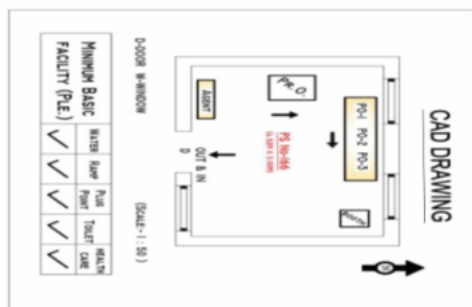

নির্বাচক নিবন্ধন আধিকারিকের স্বাক্ষর

Nazri Naksha

Google Map View

Polling Station Building Front View

Polling Station Front View

Cad View

Key MAP View

1 নাম : শুভদীপ গোস্বাই পিতার নাম: জগন্নাথ গোস্বাই বাড়ির নং : N0140 বয়স : 27 লিঙ্গ : পুরুষ	SIP1780105 ফটো উপলব্ধ	2 নাম : ভাস্কর ঘোষ পিতার নাম: গৌতম ঘোষ বাড়ির নং : N0092 বয়স : 26 লিঙ্গ : পুরুষ	SIP1780139 ফটো উপলব্ধ	3 নাম : জ্যোতিপ্রিয়া ঘোষ স্বামীর নাম: ভাস্কর ঘোষ বাড়ির নং : n0092 বয়স : 26 লিঙ্গ : মহিলা	IJT1590637 ফটো উপলব্ধ
4 নাম : বিক্রম ঘোষ পিতার নাম: গৌরি শঙ্কর ঘোষ বাড়ির নং : N0129 বয়স : 26 লিঙ্গ : পুরুষ	SIP1780113 ফটো উপলব্ধ	5 নাম : বিশ্বরূপা ঘোষ স্বামীর নাম: উজ্জল ঘোষ বাড়ির নং : এন বয়স : 27 লিঙ্গ : মহিলা	SIP1781566 ফটো উপলব্ধ	6 নাম : কেয়া ঘোষ পিতার নাম: উদয়রঞ্জন ঘোষ বাড়ির নং : n0019 বয়স : 26 লিঙ্গ : মহিলা	SIP1781574 ফটো উপলব্ধ
7 নাম : বিষ্ণু ঘোষ পিতার নাম: বৃন্দাবন ঘোষ বাড়ির নং : n0051 বয়স : 28 লিঙ্গ : পুরুষ	SIP1781475 ফটো উপলব্ধ	8 নাম : রাজু ঘোষ পিতার নাম: জিতেন্দ্র ঘোষ বাড়ির নং : N0048 বয়স : 27 লিঙ্গ : পুরুষ	SIP1781442 ফটো উপলব্ধ	9 নাম : মনি ঘোষ মন্ডল স্বামীর নাম: গোপাল চন্দ্র ঘোষ বাড়ির নং : এন0005 বয়স : 23 লিঙ্গ : মহিলা	SIP2164176 ফটো উপলব্ধ
10 নাম : অনুসূয়া চ্যাটাঞ্জী মায়ের নাম: রুমকী চ্যাটাঞ্জী বাড়ির নং : N0113 বয়স : 26 লিঙ্গ : মহিলা	SIP1780188 ফটো উপলব্ধ	11 নাম : মীরজু টুডু পিতার নাম: দীনেশ টুডু বাড়ির নং : N0127 বয়স : 26 লিঙ্গ : মহিলা	SIP1780147 ফটো উপলব্ধ	12 নাম : পাপন দাস পিতার নাম: গোপিনাথ দাস বাড়ির নং : এন201 বয়স : 28 লিঙ্গ : পুরুষ	SIP1781533 ফটো উপলব্ধ
13 নাম : রুমি দাস স্বামীর নাম: বৃন্দাবন দাস বাড়ির নং : এন01126 বয়স : 26 লিঙ্গ : মহিলা	SIP1781525 ফটো উপলব্ধ	14 নাম : সোমনাথ দাস পিতার নাম: সাধন দাস বাড়ির নং : এন0104 বয়স : 26 লিঙ্গ : পুরুষ	SIP1780089 ফটো উপলব্ধ	15 নাম : সঞ্জিতা দাস স্বামীর নাম: চন্দন দাস বাড়ির নং : এন0201 বয়স : 31 লিঙ্গ : মহিলা	SIP1781541 ফটো উপলব্ধ
16 নাম : প্রিয়া মন্ডল স্বামীর নাম: তনয় মন্ডল বাড়ির নং : এন0117 বয়স : 24 লিঙ্গ : মহিলা	SIP2164317 ফটো উপলব্ধ	17 নাম : মোনালিসা ঘোষ স্বামীর নাম: অতনু ঘোষ বাড়ির নং : n0047 বয়স : 26 লিঙ্গ : মহিলা	SIP1781582 ফটো উপলব্ধ	18 নাম : ছন্দা পাল (ঘোষ) স্বামীর নাম: দীপঙ্কর ঘোষ বাড়ির নং : এন0047 বয়স : 27 লিঙ্গ : মহিলা	SIP1885706 ফটো উপলব্ধ
19 নাম : ললিতা মান্ডী স্বামীর নাম: প্রানকৃষ্ণ মূর্মু বাড়ির নং : এন0003 বয়স : 24 লিঙ্গ : মহিলা	SIP2381457 ফটো উপলব্ধ	20 নাম : সঞ্জিতা মূর্মু পিতার নাম: বালক মূর্মু বাড়ির নং : এন0003 বয়স : 23 লিঙ্গ : মহিলা	SIP2163566 ফটো উপলব্ধ	21 নাম : লক্ষণ মূর্মু পিতার নাম: বালক মূর্মু বাড়ির নং : n0003 বয়স : 31 লিঙ্গ : পুরুষ	SIP1616861 ফটো উপলব্ধ
22 নাম : আরতি মূর্মু স্বামীর নাম: বালক মূর্মু বাড়ির নং : n0003 বয়স : 50 লিঙ্গ : মহিলা	GRY2520096 ফটো উপলব্ধ	23 নাম : বালক মূর্মু পিতার নাম: লীলু মূর্মু বাড়ির নং : n0003 বয়স : 52 লিঙ্গ : পুরুষ	GRY2520088 ফটো উপলব্ধ	24 নাম : হোপনা বেসরা স্বামীর নাম: রানী বেসরা বাড়ির নং : n0003 বয়স : 31 লিঙ্গ : পুরুষ	SIP1422856 ফটো উপলব্ধ
25 নাম : রানী বেসরা স্বামীর নাম: দীনেশ বেসরা বাড়ির নং : n0003 বয়স : 54 লিঙ্গ : মহিলা	GRY2698587 ফটো উপলব্ধ	26 নাম : লক্ষী বেসরা স্বামীর নাম: হোপনা বেসরা বাড়ির নং : n0003 বয়স : 28 লিঙ্গ : মহিলা	SIP1683739 ফটো উপলব্ধ	27 নাম : প্রানকৃষ্ণ মূর্মু পিতার নাম: বালক মূর্মু বাড়ির নং : n0003 বয়স : 26 লিঙ্গ : পুরুষ	SIP1781467 ফটো উপলব্ধ
28 নাম : মমতা মূর্মু স্বামীর নাম: লখন মূর্মু বাড়ির নং : n0003 বয়স : 26 লিঙ্গ : মহিলা	SIP1781509 ফটো উপলব্ধ	29 নাম : রাখি মুখার্জী স্বামীর নাম: নিতাই মুখার্জী বাড়ির নং : n0095 বয়স : 26 লিঙ্গ : মহিলা	SIP1781517 ফটো উপলব্ধ	30 নাম : বৈশাখী মন্ডল স্বামীর নাম: শিব শঙ্কর ঘোষ বাড়ির নং : N0045 বয়স : 26 লিঙ্গ : মহিলা	SIP1780121 ফটো উপলব্ধ