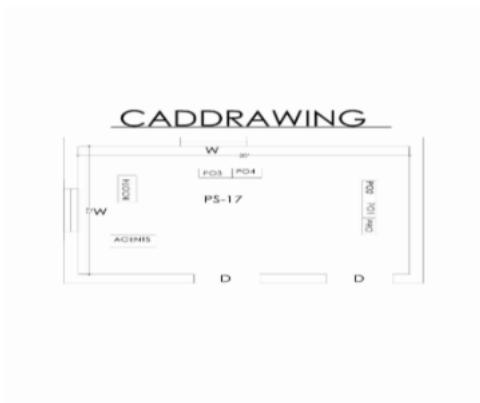

নির্বাচক নিবন্ধন আধিকারিকের স্বাক্ষর

Nazri Naksha

Google Map View

Polling Station Building Front View

Polling Station Front View

Cad View

Key MAP View

1 নাম : জহিরুজ্জামান মন্ডল পিতার নাম: ফরমান মন্ডল বাড়ির নং : n0020 বয়স : 29 লিঙ্গ : পুরুষ	SIP1579762 ফটো উপলব্ধ	2 নাম : রেহেনা বিবি মন্ডল স্বামীর নাম: ফরমান মন্ডল বাড়ির নং : n0020 বয়স : 56 লিঙ্গ : মহিলা	WB/08/066/150040 ফটো উপলব্ধ	3 নাম : ফরমান মন্ডল পিতার নাম: আরেজদ্দিন মন্ডল বাড়ির নং : n0020 বয়স : 61 লিঙ্গ : পুরুষ	WB/08/066/150039 ফটো উপলব্ধ
4 নাম : মাসিদুর রহমান পিতার নাম: মঞ্জুর আলী বাড়ির নং : n0019 বয়স : 36 লিঙ্গ : পুরুষ	GRY2824340 ফটো উপলব্ধ	5 নাম : তসেম সেখ পিতার নাম: মঞ্জুর সেখ বাড়ির নং : n0019 বয়স : 39 লিঙ্গ : পুরুষ	GRY2567295 ফটো উপলব্ধ	6 নাম : আজাহার সেখ পিতার নাম: মনিরুল সেখ বাড়ির নং : n0032 বয়স : 28 লিঙ্গ : পুরুষ	SIP1647098 ফটো উপলব্ধ
7 নাম : আজাহারুল হক পিতার নাম: মোজাম্মেল হক বাড়ির নং : n0020 বয়স : 35 লিঙ্গ : মহিলা	SIP1647072 ফটো উপলব্ধ	8 নাম : ইউসোফ আলাম সেখ পিতার নাম: খাদিম বক্স বাড়ির নং : n0031 বয়স : 28 লিঙ্গ : পুরুষ	SIP1647056 ফটো উপলব্ধ	9 নাম : জাহাঙ্গীর মন্ডল পিতার নাম: নজরুল মন্ডল বাড়ির নং : n0032 বয়স : 29 লিঙ্গ : পুরুষ	SIP1579788 ফটো উপলব্ধ
10 নাম : মহঃ আবুল খায়ের পিতার নাম: আমিনুল ইসলাম বাড়ির নং : n0020 বয়স : 49 লিঙ্গ : পুরুষ	GRY1388172 ফটো উপলব্ধ	11 নাম : খাদেমবক্স পিতার নাম: রাহাতুল্লা সেখ বাড়ির নং : n0031 বয়স : 54 লিঙ্গ : পুরুষ	GRY2331494 ফটো উপলব্ধ	12 নাম : রোসিদা বিবি স্বামীর নাম: সাদেকুল সেখ বাড়ির নং : n0029 বয়স : 38 লিঙ্গ : মহিলা	GRY2567162 ফটো উপলব্ধ
13 নাম : বদিউজ্জামান পিতার নাম: আব্দুল আজিম বাড়ির নং : n0029 বয়স : 33 লিঙ্গ : পুরুষ	SIP1265354 ফটো উপলব্ধ	14 নাম : আঃ আজিম পিতার নাম: নেফাজ সেখ বাড়ির নং : n0029 বয়স : 72 লিঙ্গ : পুরুষ	GRY1388495 ফটো উপলব্ধ	15 নাম : আসরাফুল হক পিতার নাম: মোজাম্মেল হক মণ্ডল বাড়ির নং : n0020 বয়স : 33 লিঙ্গ : পুরুষ	SIP1169614 ফটো উপলব্ধ
16 নাম : আবুল আলাম পিতার নাম: মহঃ আমিনুল ইসলাম বাড়ির নং : n0020 বয়স : 33 লিঙ্গ : পুরুষ	SIP1265453 ফটো উপলব্ধ	17 নাম : আবুল সালাম পিতার নাম: আমিনুল ইসলাম বাড়ির নং : n0020 বয়স : 38 লিঙ্গ : পুরুষ	GRY2567147 ফটো উপলব্ধ	18 নাম : সহিদুজ্জামান পিতার নাম: ফরমান মণ্ডল বাড়ির নং : n0020 বয়স : 30 লিঙ্গ : পুরুষ	SIP1471382 ফটো উপলব্ধ
19 নাম : ফিরোজা খাতুন স্বামীর নাম: আবুল খায়ের বাড়ির নং : n0020 বয়স : 41 লিঙ্গ : মহিলা	GRY2332401 ফটো উপলব্ধ	20 নাম : আবুলবাসার মন্ডল পিতার নাম: আমিনুল ইসলাম বাড়ির নং : n0020 বয়স : 46 লিঙ্গ : পুরুষ	WB/08/066/150044 ফটো উপলব্ধ	21 নাম : আবুল কালাম সেখ পিতার নাম: আমিনুল ইসলাম বাড়ির নং : n0020 বয়স : 48 লিঙ্গ : পুরুষ	GRY2331155 ফটো উপলব্ধ
22 নাম : হাসিনা বিবি স্বামীর নাম: চাঁদ মহাম্মাদ বাড়ির নং : n0028 বয়স : 31 লিঙ্গ : মহিলা	SIP1471457 ফটো উপলব্ধ	23 নাম : মালেক সেক পিতার নাম: জিল্লার রহমান মণ্ডল বাড়ির নং : n0028 বয়স : 35 লিঙ্গ : পুরুষ	SIP1471333 ফটো উপলব্ধ	24 নাম : আম্মাতুন বিবি মন্ডল স্বামীর নাম: জিল্লাররহমান মন্ডল বাড়ির নং : n0028 বয়স : 62 লিঙ্গ : মহিলা	GRY1457407 ফটো উপলব্ধ
25 নাম : আলমগীর মণ্ডল পিতার নাম: নজরুল মণ্ডল বাড়ির নং : n0032 বয়স : 32 লিঙ্গ : পুরুষ	SIP1359017 ফটো উপলব্ধ	26 নাম : মবিনা বিবি স্বামীর নাম: মনিরুল ইসলাম বাড়ির নং : n0032 বয়স : 50 লিঙ্গ : মহিলা	GRY2331148 ফটো উপলব্ধ	27 নাম : খায়রুলমুসা বিবি মন্ডল স্বামীর নাম: নজরুল মন্ডল বাড়ির নং : n0032 বয়স : 60 লিঙ্গ : মহিলা	GRY2331130 ফটো উপলব্ধ
28 নাম : সামিমা বিবি স্বামীর নাম: সওকোত সেখ বাড়ির নং : n0048 বয়স : 62 লিঙ্গ : মহিলা	GRY1456805 ফটো উপলব্ধ	29 নাম : রেবিনা বিবি স্বামীর নাম: জাহাঙ্গীর সেখ বাড়ির নং : n0048 বয়স : 37 লিঙ্গ : মহিলা	SIP1043405 ফটো উপলব্ধ	30 নাম : মোঃ জাহাঙ্গীর আলম পিতার নাম: মোঃ সওকোত আলী বাড়ির নং : n0048 বয়স : 37 লিঙ্গ : পুরুষ	SIP1471473 ফটো উপলব্ধ