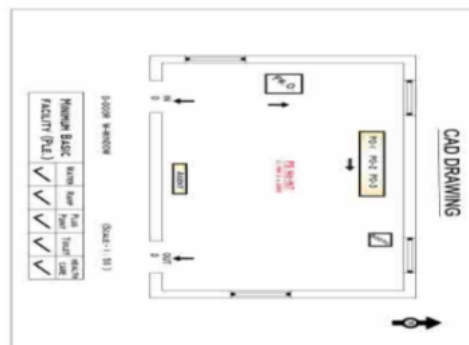

Key MAP View