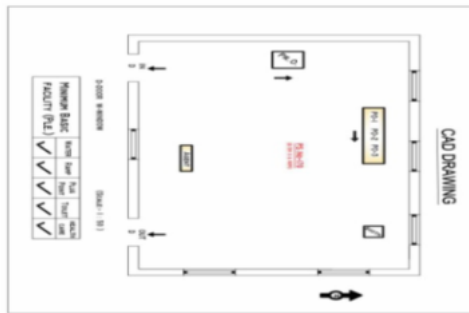

নির্বাচক নিবন্ধন আধিকারিকের স্বাক্ষর

Nazri Naksha

Google Map View

Polling Station Building Front View

Polling Station Front View

Cad View

Key MAP View

1 নাম : তনুশ্রী অধিকারী (রায়) স্বামীর নাম: দুর্জয় অধিকারী বাড়ির নং : n0127 বয়স : 36 লিঙ্গ : মহিলা	SIP1226653 ফটো উপলব্ধ	2 নাম : সম্পা অধিকারী স্বামীর নাম: কালি প্রসাদ অধিকারী বাড়ির নং : n0127 বয়স : 46 লিঙ্গ : মহিলা	GRY2182996 ফটো উপলব্ধ	3 নাম : দুর্জয় অধিকারী পিতার নাম: শিবশঙ্কর অধিকারী বাড়ির নং : n0127 বয়স : 50 লিঙ্গ : পুরুষ	GRY2696193 ফটো উপলব্ধ
4 নাম : লক্ষী অধিকারী (আচার্য) স্বামীর নাম: শীর্ষক অধিকারী বাড়ির নং : n0127 বয়স : 37 লিঙ্গ : মহিলা	SIP1226679 ফটো উপলব্ধ	5 নাম : শীর্ষক অধিকারী পিতার নাম: শিবশঙ্কর অধিকারী বাড়ির নং : n0127 বয়স : 53 লিঙ্গ : পুরুষ	WB/08/066/525028 ফটো উপলব্ধ	6 নাম : কালীপ্রসাদ অধিকারী পিতার নাম: শিবশঙ্কর অধিকারী বাড়ির নং : n0127 বয়স : 58 লিঙ্গ : পুরুষ	WB/08/066/525027 ফটো উপলব্ধ
7 নাম : শতাব্দী অধিকারী (চক্রবর্তী) স্বামীর নাম: ত্রিলোকজয় অধিকারী বাড়ির নং : n0104 বয়স : 35 লিঙ্গ : মহিলা	SIP1121045 ফটো উপলব্ধ	8 নাম : সুপ্রিয়া অধিকারী স্বামীর নাম: ননীগোপাল অধিকারী বাড়ির নং : n0104 বয়স : 49 লিঙ্গ : মহিলা	GRY2182970 ফটো উপলব্ধ	9 নাম : ত্রিলোকজয় অধিকারী পিতার নাম: নিতাই পদ অধিকারী বাড়ির নং : n0104 বয়স : 43 লিঙ্গ : পুরুষ	GRY2182962 ফটো উপলব্ধ
10 নাম : বীনা (রায়) অধিকারী স্বামীর নাম: বলদেব অধিকারী বাড়ির নং : n0104 বয়স : 36 লিঙ্গ : মহিলা	SIP1121102 ফটো উপলব্ধ	11 নাম : বলদেব অধিকারী পিতার নাম: নিতাই পদ অধিকারী বাড়ির নং : n0104 বয়স : 50 লিঙ্গ : পুরুষ	WB/08/066/525026 ফটো উপলব্ধ	12 নাম : ননী গোপাল অধিকারী পিতার নাম: নিতাই পদ অধিকারী বাড়ির নং : n0104 বয়স : 54 লিঙ্গ : পুরুষ	WB/08/066/525024 ফটো উপলব্ধ
13 নাম : অঞ্জনা অধিকারী স্বামীর নাম: মধুসূদন অধিকারী বাড়ির নং : n0104 বয়স : 50 লিঙ্গ : মহিলা	GRY2511897 ফটো উপলব্ধ	14 নাম : মধুসূদন অধিকারী পিতার নাম: নিতাই পদ অধিকারী বাড়ির নং : n0104 বয়স : 58 লিঙ্গ : পুরুষ	SIP2540011 ফটো উপলব্ধ	15 নাম : স্বাধীন অধিকারী পিতার নাম: প্রদীপ অধিকারী বাড়ির নং : n0104 বয়স : 40 লিঙ্গ : পুরুষ	GRY2511889 ফটো উপলব্ধ
16 নাম : প্রীয়জিত অধিকারী পিতার নাম: প্রদীপ অধিকারী বাড়ির নং : n0104 বয়স : 42 লিঙ্গ : পুরুষ	GRY2743961 ফটো উপলব্ধ	17 নাম : নীলিমা অধিকারী স্বামীর নাম: প্রদীপ অধিকারী বাড়ির নং : n0104 বয়স : 59 লিঙ্গ : মহিলা	WB/08/066/525022 ফটো উপলব্ধ	18 নাম : ভাদুরী অধিকারী স্বামীর নাম: তরুণ কুমার অধিকারী বাড়ির নং : n0103 বয়স : 65 লিঙ্গ : মহিলা	WB/10/065/060530 ফটো উপলব্ধ
19 নাম : ইন্দ্রজিত অধিকারী পিতার নাম: নবনী অধিকারী বাড়ির নং : n0101 বয়স : 54 লিঙ্গ : পুরুষ	WB/08/066/525010 ফটো উপলব্ধ	20 নাম : সুলেখা অধিকারী মায়ের নাম: নারায়নী অধিকারী বাড়ির নং : n0101 বয়স : 51 লিঙ্গ : মহিলা	GRY2183036 ফটো উপলব্ধ	21 নাম : সুমি অধিকারী (চক্রবর্তী) স্বামীর নাম: বাসুদেব অধিকারী বাড়ির নং : n0100 বয়স : 35 লিঙ্গ : মহিলা	SIP1121177 ফটো উপলব্ধ
22 নাম : বাসুদেব অধিকারী পিতার নাম: চিন্ময় অধিকারী বাড়ির নং : n0100 বয়স : 40 লিঙ্গ : পুরুষ	GRY2744142 ফটো উপলব্ধ	23 নাম : লতিকা অধিকারী স্বামীর নাম: চিন্ময় অধিকারী বাড়ির নং : n0100 বয়স : 63 লিঙ্গ : মহিলা	WB/08/066/525002 ফটো উপলব্ধ	24 নাম : স্বর্ণময়ী অধিকারী স্বামীর নাম: মানিক অধিকারী বাড়ির নং : n0099 বয়স : 60 লিঙ্গ : মহিলা	GRY0947788 ফটো উপলব্ধ
25 নাম : প্রসেনজিৎ অধিকারী পিতার নাম: মুক্তি অধিকারী বাড়ির নং : n0098 বয়স : 41 লিঙ্গ : পুরুষ	SIP1120823 ফটো উপলব্ধ	26 নাম : সন্দীপ অধিকারী মায়ের নাম: জ্যোৎস্না অধিকারী বাড়ির নং : n0098 বয়স : 40 লিঙ্গ : পুরুষ	SIP1226778 ফটো উপলব্ধ	27 নাম : জ্যোৎস্না অধিকারী স্বামীর নাম: মুক্তি অধিকারী বাড়ির নং : n0098 বয়স : 61 লিঙ্গ : মহিলা	WB/08/066/525006 ফটো উপলব্ধ
28 নাম : মালতী অধিকারী স্বামীর নাম: সত্যজিৎ অধিকারী বাড়ির নং : n0097 বয়স : 55 লিঙ্গ : মহিলা	WB/08/066/525009 ফটো উপলব্ধ	29 নাম : অপর্ণা অধিকারী স্বামীর নাম: তাপজ অধিকারী বাড়ির নং : n0093 বয়স : 47 লিঙ্গ : মহিলা	SIP1424803 ফটো উপলব্ধ	30 নাম : দেবজিৎ অধিকারী পিতার নাম: রনজিৎ অধিকারী বাড়ির নং : n0096 বয়স : 57 লিঙ্গ : পুরুষ	SIP2422244 ফটো উপলব্ধ