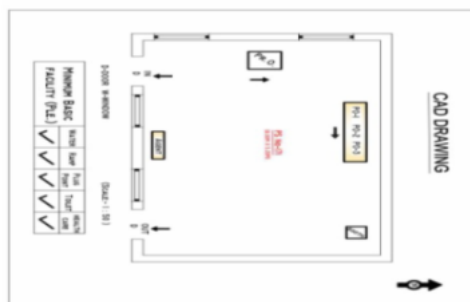

নির্বাচক নিবন্ধন আধিকারিকের স্বাক্ষর

Nazri Naksha

Google Map View

Polling Station Building Front View

Polling Station Front View

Cad View

Key MAP View

1 নাম : সাইরা বিবি স্বামীর নাম: সাইরুল সেখ বাড়ির নং : n0165 বয়স : 35 লিঙ্গ : মহিলা	SIP1227537 ফটো উপলব্ধ	2 নাম : ছায়ানুর বিবি স্বামীর নাম: কুদলুত সেখ বাড়ির নং : n0163 বয়স : 46 লিঙ্গ : মহিলা	SIP1227511 ফটো উপলব্ধ	3 নাম : মেহেরুন বিবি স্বামীর নাম: আনু সেখ বাড়ির নং : n0161 বয়স : 34 লিঙ্গ : মহিলা	SIP1255504 ফটো উপলব্ধ
4 নাম : লীলহার বিবি স্বামীর নাম: বানাই সেখ বাড়ির নং : n0161 বয়স : 33 লিঙ্গ : মহিলা	SIP1255397 ফটো উপলব্ধ	5 নাম : বানাই সেখ পিতার নাম: দুলাল সেখ বাড়ির নং : n0161 বয়স : 40 লিঙ্গ : পুরুষ	SIP0686022 ফটো উপলব্ধ	6 নাম : রামু সেখ পিতার নাম: দুলাল সেখ বাড়ির নং : n0161 বয়স : 36 লিঙ্গ : পুরুষ	SIP1343169 ফটো উপলব্ধ
7 নাম : ইয়ারবক্স সেখ পিতার নাম: দুলাল সেখ বাড়ির নং : n0161 বয়স : 40 লিঙ্গ : পুরুষ	GRY2743763 ফটো উপলব্ধ	8 নাম : রেসবানু বিবি স্বামীর নাম: ইয়ারবক্স সেখ বাড়ির নং : n0161 বয়স : 35 লিঙ্গ : মহিলা	SIP1122068 ফটো উপলব্ধ	9 নাম : বানাই বিবি স্বামীর নাম: ডালিম সেখ বাড়ির নং : n0047 বয়স : 35 লিঙ্গ : মহিলা	SIP1121573 ফটো উপলব্ধ
10 নাম : ডালিম সেখ পিতার নাম: জামাত সেখ বাড়ির নং : n0047 বয়স : 40 লিঙ্গ : পুরুষ	GRY2607257 ফটো উপলব্ধ	11 নাম : মতিরহমান সেখ পিতার নাম: জামাত সেখ বাড়ির নং : n0047 বয়স : 54 লিঙ্গ : পুরুষ	WB/08/066/522151 ফটো উপলব্ধ	12 নাম : নুরেসা বিবি স্বামীর নাম: আকাস সেখ বাড়ির নং : n0047 বয়স : 59 লিঙ্গ : মহিলা	WB/08/066/522152 ফটো উপলব্ধ
13 নাম : হাদেমা বিবি স্বামীর নাম: জামাত সেখ বাড়ির নং : n0047 বয়স : 70 লিঙ্গ : মহিলা	GRY2510212 ফটো উপলব্ধ	14 নাম : বাপন সেখ পিতার নাম: আতাহার সেখ বাড়ির নং : n0036 বয়স : 34 লিঙ্গ : পুরুষ	SIP1227412 ফটো উপলব্ধ	15 নাম : দুরালী সেখ পিতার নাম: আতাহার সেখ বাড়ির নং : n0036 বয়স : 36 লিঙ্গ : পুরুষ	SIP1121557 ফটো উপলব্ধ
16 নাম : রিপন সেখ পিতার নাম: জাফর সেখ বাড়ির নং : n0036 বয়স : 32 লিঙ্গ : পুরুষ	SIP1425255 ফটো উপলব্ধ	17 নাম : রিজিয়া বিবি স্বামীর নাম: জাফর সেখ বাড়ির নং : n0036 বয়স : 51 লিঙ্গ : মহিলা	WB/08/066/522126 ফটো উপলব্ধ	18 নাম : জাফর সেখ পিতার নাম: আতাহার সেখ বাড়ির নং : n0036 বয়স : 55 লিঙ্গ : পুরুষ	WB/08/066/522125 ফটো উপলব্ধ
19 নাম : কাঙ্গুরা বিবি স্বামীর নাম: সাহাদুল্লা সেখ বাড়ির নং : n0036 বয়স : 66 লিঙ্গ : মহিলা	WB/08/066/522124 ফটো উপলব্ধ	20 নাম : সাহাদুল্লা সেখ পিতার নাম: আতাহার সেখ বাড়ির নং : n0036 বয়স : 63 লিঙ্গ : পুরুষ	WB/08/066/522123 ফটো উপলব্ধ	21 নাম : রেজিনা বিবি স্বামীর নাম: জিলাই সেখ বাড়ির নং : n0066 বয়স : 42 লিঙ্গ : মহিলা	SIP1534643 ফটো উপলব্ধ
22 নাম : জিলাই সেখ পিতার নাম: একতার সেখ বাড়ির নং : n0066 বয়স : 44 লিঙ্গ : পুরুষ	GRY2695989 ফটো উপলব্ধ	23 নাম : মুনুকা খাতুন স্বামীর নাম: লখাই সেখ বাড়ির নং : n0074 বয়স : 31 লিঙ্গ : মহিলা	SIP1618248 ফটো উপলব্ধ	24 নাম : আসলীমা বিবি স্বামীর নাম: লখাই সেখ বাড়ির নং : n0074 বয়স : 63 লিঙ্গ : মহিলা	WB/08/066/522203 ফটো উপলব্ধ
25 নাম : আফরোজা বিবি স্বামীর নাম: শের আলী সেখ বাড়ির নং : n0073 বয়স : 71 লিঙ্গ : মহিলা	SIP2476778 ফটো উপলব্ধ	26 নাম : শের আলী পিতার নাম: মনসুর সেখ বাড়ির নং : n0073 বয়স : 77 লিঙ্গ : পুরুষ	GRY2182483 ফটো উপলব্ধ	27 নাম : ফেসি বিবি স্বামীর নাম: রহিম সেখ বাড়ির নং : n0102 বয়স : 55 লিঙ্গ : মহিলা	WB/08/066/522274 ফটো উপলব্ধ
28 নাম : আনোফা বিবি স্বামীর নাম: কিবরিয়া সেখ বাড়ির নং : n0102 বয়স : 71 লিঙ্গ : মহিলা	WB/08/066/522272 ফটো উপলব্ধ	29 নাম : কিবরিয়া সেখ পিতার নাম: মহিদ সেখ বাড়ির নং : n0102 বয়স : 78 লিঙ্গ : পুরুষ	WB/08/066/522271 ফটো উপলব্ধ	30 নাম : মুনমুনি বিবি স্বামীর নাম: হানিফ সেখ বাড়ির নং : n0102 বয়স : 40 লিঙ্গ : মহিলা	GRY2850543 ফটো উপলব্ধ