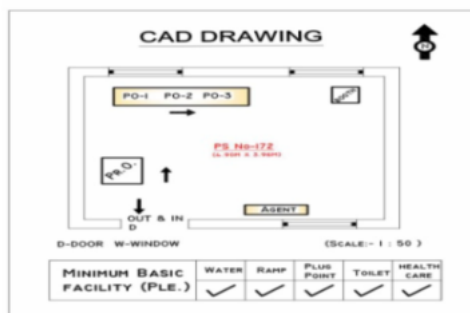

নির্বাচক নিবন্ধন আধিকারিকের স্বাক্ষর

Nazri Naksha

Google Map View

Polling Station Building Front View

Polling Station Front View

Cad View

Key MAP View

1 নাম : সুহাগী বিবি স্বামীর নাম: সাহেব সেখ বাড়ির নং : n0125 বয়স : 34 লিঙ্গ : মহিলা	SIP1122175 ফটো উপলব্ধ	2 নাম : সেরফুল সেখ পিতার নাম: আনসাই সেখ বাড়ির নং : n0125 বয়স : 38 লিঙ্গ : পুরুষ	GRY2850568 ফটো উপলব্ধ	3 নাম : সাহেব সেখ পিতার নাম: আইদুল সেখ বাড়ির নং : n0125 বয়স : 36 লিঙ্গ : পুরুষ	SIP1015338 ফটো উপলব্ধ
4 নাম : ফজিলা বিবি স্বামীর নাম: আইদুল সেখ বাড়ির নং : n0125 বয়স : 54 লিঙ্গ : মহিলা	SIP2537868 ফটো উপলব্ধ	5 নাম : আইদুল সেখ পিতার নাম: হিয়াতুল্লা সেখ বাড়ির নং : n0125 বয়স : 59 লিঙ্গ : পুরুষ	GRY2510790 ফটো উপলব্ধ	6 নাম : অনহার বিবি স্বামীর নাম: আনসার সেখ বাড়ির নং : n0125 বয়স : 57 লিঙ্গ : মহিলা	WB/08/066/522603 ফটো উপলব্ধ
7 নাম : আনসার সেখ পিতার নাম: হিয়াতুল্লা সেখ বাড়ির নং : n0125 বয়স : 65 লিঙ্গ : পুরুষ	WB/08/066/522602 ফটো উপলব্ধ	8 নাম : আনুয়ারা বিবি স্বামীর নাম: হিয়াতুল্লা সেখ বাড়ির নং : n0125 বয়স : 80 লিঙ্গ : মহিলা	WB/08/066/522601 ফটো উপলব্ধ	9 নাম : কলাম সেখ পিতার নাম: আলি সেখ বাড়ির নং : n0129 বয়স : 34 লিঙ্গ : পুরুষ	SIP1425727 ফটো উপলব্ধ
10 নাম : সাহাবুদ্দিন সেখ পিতার নাম: আলি সেখ বাড়ির নং : n0129 বয়স : 39 লিঙ্গ : পুরুষ	SIP1425735 ফটো উপলব্ধ	11 নাম : নীলমনি বিবি পিতার নাম: আলি সেখ বাড়ির নং : n0129 বয়স : 40 লিঙ্গ : মহিলা	GRY2743870 ফটো উপলব্ধ	12 নাম : গৌণী বিবি স্বামীর নাম: আলী সেখ বাড়ির নং : n0129 বয়স : 66 লিঙ্গ : মহিলা	WB/08/066/522522 ফটো উপলব্ধ
13 নাম : আজিজা বিবি স্বামীর নাম: খায়রুল সেখ বাড়ির নং : n0128 বয়স : 41 লিঙ্গ : মহিলা	GRY2607448 ফটো উপলব্ধ	14 নাম : খাইরুল সেখ পিতার নাম: তকেবর সেখ বাড়ির নং : n0128 বয়স : 59 লিঙ্গ : পুরুষ	WB/08/066/522640 ফটো উপলব্ধ	15 নাম : সোবেদা বিবি স্বামীর নাম: তকেবর সেখ বাড়ির নং : n0128 বয়স : 93 লিঙ্গ : মহিলা	WB/08/066/522639 ফটো উপলব্ধ
16 নাম : রেজনা খাতুন স্বামীর নাম: আশানুর সেখ বাড়ির নং : n0089 বয়স : 32 লিঙ্গ : মহিলা	SIP1535061 ফটো উপলব্ধ	17 নাম : ডলিমুনেসা বিবি স্বামীর নাম: হেপজার সেখ বাড়ির নং : n0089 বয়স : 32 লিঙ্গ : মহিলা	SIP1322015 ফটো উপলব্ধ	18 নাম : আরেফুন বিবি স্বামীর নাম: ইমান আলি সেখ বাড়ির নং : n0089 বয়স : 64 লিঙ্গ : মহিলা	WB/08/066/522483 ফটো উপলব্ধ
19 নাম : সালেহার বিবি পিতার নাম: সালাম সেখ বাড়ির নং : n0104 বয়স : 34 লিঙ্গ : মহিলা	SIP1685734 ফটো উপলব্ধ	20 নাম : তাসমাতুন বিবি স্বামীর নাম: ইসারুল সেখ বাড়ির নং : n0116 বয়স : 28 লিঙ্গ : মহিলা	SIP1685635 ফটো উপলব্ধ	21 নাম : হাফেজ সেখ পিতার নাম: সাইরুদ্দিন সেখ বাড়ির নং : n0142 বয়স : 28 লিঙ্গ : পুরুষ	SIP1685494 ফটো উপলব্ধ
22 নাম : পরিষ্কার বিবি স্বামীর নাম: সান্তার সেখ বাড়ির নং : n0104 বয়স : 55 লিঙ্গ : মহিলা	SIP2546307 ফটো উপলব্ধ	23 নাম : ইস্তাজ সেখ পিতার নাম: আরসাদ সেখ বাড়ির নং : n0029 বয়স : 42 লিঙ্গ : পুরুষ	SIP1321215 ফটো উপলব্ধ	24 নাম : মুর্শিদা বিবি স্বামীর নাম: মশিরুদ্দিন সেখ বাড়ির নং : n0023 বয়স : 38 লিঙ্গ : মহিলা	SIP1321611 ফটো উপলব্ধ
25 নাম : সাবিনা ইয়াসমিন স্বামীর নাম: ফাইজুল সেখ বাড়ির নং : n0023 বয়স : 29 লিঙ্গ : মহিলা	SIP1618693 ফটো উপলব্ধ	26 নাম : ফাইজুল সেখ পিতার নাম: হাবিবর রহমান বাড়ির নং : n0023 বয়স : 44 লিঙ্গ : পুরুষ	SIP1321231 ফটো উপলব্ধ	27 নাম : ফাইজুল বিবি স্বামীর নাম: মোহির সেখ বাড়ির নং : n0023 বয়স : 33 লিঙ্গ : মহিলা	SIP1321579 ফটো উপলব্ধ
28 নাম : গিলি বিবি স্বামীর নাম: আবুলকালাম সেখ বাড়ির নং : n0010 বয়স : 37 লিঙ্গ : মহিলা	SIP1321793 ফটো উপলব্ধ	29 নাম : শুকরুনা বিবি স্বামীর নাম: জাহিরুল সেখ বাড়ির নং : n0008 বয়স : 34 লিঙ্গ : মহিলা	SIP1321629 ফটো উপলব্ধ	30 নাম : নাহার বিবি স্বামীর নাম: জসিমুদ্দিন বাড়ির নং : n0099 বয়স : 35 লিঙ্গ : মহিলা	SIP1321199 ফটো উপলব্ধ