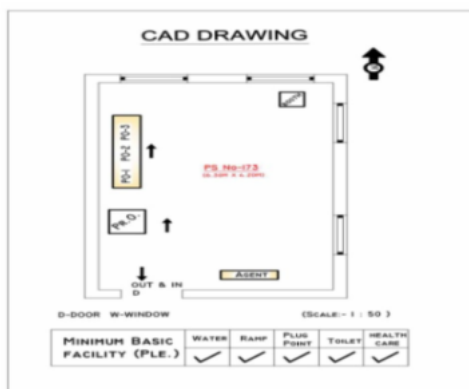

নির্বাচক নিবন্ধন আধিকারিকের স্বাক্ষর

Nazri Naksha

Google Map View

Polling Station Building Front View

Polling Station Front View

Cad View

Key MAP View

1 নাম : কুশল অধিকারী পিতার নাম: গিরিধারী অধিকারী বাড়ির নং : 0131 বয়স : 26 লিঙ্গ : পুরুষ	SIP1787548 ফটো উপলব্ধ	2 নাম : মেঘা গাঙ্গুলী পিতার নাম: দেবদলাল গাঙ্গুলী বাড়ির নং : n0098 বয়স : 24 লিঙ্গ : মহিলা	SIP2140788 ফটো উপলব্ধ	3 নাম : করবী মণ্ডল ঘোষ স্বামীর নাম: সোমনাথ মণ্ডল বাড়ির নং : n0104 বয়স : 31 লিঙ্গ : মহিলা	IJT1250786 ফটো উপলব্ধ
4 নাম : সাগর মণ্ডল পিতার নাম: মানিক মণ্ডল বাড়ির নং : 0104 বয়স : 26 লিঙ্গ : পুরুষ	SIP1787613 ফটো উপলব্ধ	5 নাম : শিখা ঘোষ স্বামীর নাম: গণেশ মোমিন বাড়ির নং : এন0028 বয়স : 28 লিঙ্গ : মহিলা	SIP1884246 ফটো উপলব্ধ	6 নাম : রাহুল মন্ডল পিতার নাম: গদাই মন্ডল বাড়ির নং : এন0028 বয়স : 26 লিঙ্গ : পুরুষ	SIP1884410 ফটো উপলব্ধ
7 নাম : কৃষ্ণা ভট্টাচার্য্য পিতার নাম: তরুন ভট্টাচার্য্য বাড়ির নং : N0132 বয়স : 25 লিঙ্গ : মহিলা	SIP2140127 ফটো উপলব্ধ	8 নাম : সুস্মিতা ঘোষ মন্ডল স্বামীর নাম: বাবন মন্ডল বাড়ির নং : এন0132 বয়স : 27 লিঙ্গ : মহিলা	SIP1884584 ফটো উপলব্ধ	9 নাম : মঙ্গল চৌধুরী মায়ের নাম: নন্দিতা চৌধুরী বাড়ির নং : N0056 বয়স : 32 লিঙ্গ : পুরুষ	SIP2141992 ফটো উপলব্ধ
10 নাম : সুভদ্রা ভট্টাচার্য্য স্বামীর নাম: সুজিত ভট্টাচার্য্য বাড়ির নং : এন0096 বয়স : 29 লিঙ্গ : মহিলা	SIP1884139 ফটো উপলব্ধ	11 নাম : রুস্মা ভট্টাচার্য্য স্বামীর নাম: বাপি আচার্য্য বাড়ির নং : N0131 বয়স : 41 লিঙ্গ : মহিলা	SIP2142610 ফটো উপলব্ধ	12 নাম : সুপ্রিয় ভট্টাচার্য্য পিতার নাম: বামাচরণ ভট্টাচার্য্য বাড়ির নং : n0097 বয়স : 24 লিঙ্গ : পুরুষ	SIP2142651 ফটো উপলব্ধ
13 নাম : ভাস্কর মণ্ডল পিতার নাম: সাগর মণ্ডল বাড়ির নং : খিরা বয়স : 27 লিঙ্গ : পুরুষ	SIP1745819 ফটো উপলব্ধ	14 নাম : মৌমিতা মণ্ডল স্বামীর নাম: ঈশ্বর মণ্ডল বাড়ির নং : 00046 বয়স : 29 লিঙ্গ : মহিলা	SIP1787563 ফটো উপলব্ধ	15 নাম : ছবি মন্ডল পিতার নাম: হলধর মন্ডল বাড়ির নং : n0004 বয়স : 56 লিঙ্গ : পুরুষ	WB/08/066/528005 ফটো উপলব্ধ
16 নাম : সুভদ্রা মন্ডল স্বামীর নাম: ছবি মন্ডল বাড়ির নং : n0004 বয়স : 53 লিঙ্গ : মহিলা	WB/08/066/528006 ফটো উপলব্ধ	17 নাম : মেঘনাদ মণ্ডল পিতার নাম: ছবি মণ্ডল বাড়ির নং : n0004 বয়স : 34 লিঙ্গ : পুরুষ	SIP1227669 ফটো উপলব্ধ	18 নাম : বিদ্যুৎ মণ্ডল পিতার নাম: ছবি মণ্ডল বাড়ির নং : n0004 বয়স : 32 লিঙ্গ : পুরুষ	SIP1426071 ফটো উপলব্ধ
19 নাম : খোকন মন্ডল পিতার নাম: হলধর মন্ডল বাড়ির নং : n0006 বয়স : 52 লিঙ্গ : পুরুষ	WB/08/066/528008 ফটো উপলব্ধ	20 নাম : কেতকী মণ্ডল স্বামীর নাম: খোকন মণ্ডল বাড়ির নং : n0006 বয়স : 47 লিঙ্গ : মহিলা	GRY2513786 ফটো উপলব্ধ	21 নাম : কাশীনাথ মন্ডল পিতার নাম: কিঙ্কর মন্ডল বাড়ির নং : n0009 বয়স : 64 লিঙ্গ : পুরুষ	WB/08/066/528009 ফটো উপলব্ধ
22 নাম : অমৃত মণ্ডল পিতার নাম: কাশীনাথ মণ্ডল বাড়ির নং : n0009 বয়স : 39 লিঙ্গ : পুরুষ	GRY2744332 ফটো উপলব্ধ	23 নাম : রিতা মণ্ডল স্বামীর নাম: অমৃত মণ্ডল বাড়ির নং : n0009 বয়স : 36 লিঙ্গ : মহিলা	SIP1535087 ফটো উপলব্ধ	24 নাম : শ্রীমন্ত মণ্ডল পিতার নাম: কাশীনাথ মণ্ডল বাড়ির নং : n0009 বয়স : 36 লিঙ্গ : পুরুষ	SIP0690669 ফটো উপলব্ধ
25 নাম : বিশ্বনাথ মন্ডল পিতার নাম: পাঁচকড়ি মন্ডল বাড়ির নং : n0001 বয়স : 68 লিঙ্গ : পুরুষ	WB/08/066/528017 ফটো উপলব্ধ	26 নাম : সুলেখা মন্ডল স্বামীর নাম: বিশ্বনাথ মন্ডল বাড়ির নং : n0001 বয়স : 63 লিঙ্গ : মহিলা	GRY2513828 ফটো উপলব্ধ	27 নাম : জগন্নাথ মন্ডল পিতার নাম: পাঁচকড়ি মন্ডল বাড়ির নং : n0001 বয়স : 64 লিঙ্গ : পুরুষ	WB/08/066/528018 ফটো উপলব্ধ
28 নাম : জ্যোত্স্না মন্ডল স্বামীর নাম: জগন্নাথ মন্ডল বাড়ির নং : n0001 বয়স : 58 লিঙ্গ : মহিলা	WB/08/066/528019 ফটো উপলব্ধ	29 নাম : লালু মন্ডল পিতার নাম: পাঁচকড়ি মন্ডল বাড়ির নং : n0001 বয়স : 60 লিঙ্গ : পুরুষ	GRY2513836 ফটো উপলব্ধ	30 নাম : পুতুল মন্ডল স্বামীর নাম: লালু মন্ডল বাড়ির নং : n0001 বয়স : 54 লিঙ্গ : মহিলা	WB/08/066/528020 ফটো উপলব্ধ