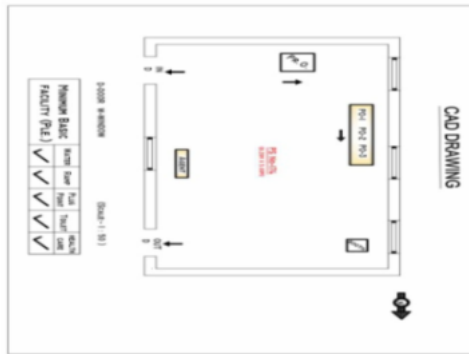

নির্বাচক নিবন্ধন আধিকারিকের স্বাক্ষর

Nazri Naksha

Google Map View

Polling Station Building Front View

Polling Station Front View

Cad View

Key MAP View

1 নাম : বিউটি ঘোষ স্বামীর নাম: রুদ্রদেব ঘোষ বাড়ির নং : এন0127 বয়স : 33 লিঙ্গ : মহিলা	SIP1884055 ফটো উপলব্ধ	2 নাম : রুদ্রদেব ঘোষ পিতার নাম: চরন ঘোষ বাড়ির নং : এন0082 বয়স : 37 লিঙ্গ : পুরুষ	SIP1884113 ফটো উপলব্ধ	3 নাম : ওলোন দাস স্বামীর নাম: নির্মল দাস বাড়ির নং : 0002 বয়স : 27 লিঙ্গ : মহিলা	SIP1788413 ফটো উপলব্ধ
4 নাম : সন্ধ্যা দাস স্বামীর নাম: শান্তি দাস বাড়ির নং : n0009 বয়স : 65 লিঙ্গ : মহিলা	SIP2145571 ফটো উপলব্ধ	5 নাম : সুভাষ দাস পিতার নাম: কার্তিক দাস বাড়ির নং : এন0152 বয়স : 30 লিঙ্গ : পুরুষ	SIP2292415 ফটো উপলব্ধ	6 নাম : মৌসুমী দাস স্বামীর নাম: বলাই দাস বাড়ির নং : এন0003 বয়স : 35 লিঙ্গ : মহিলা	SIP2383669 ফটো উপলব্ধ
7 নাম : চন্দনা দাস স্বামীর নাম: পার্থ দাস বাড়ির নং : না বয়স : 37 লিঙ্গ : মহিলা	WOB1305317 ফটো উপলব্ধ	8 নাম : সুফল দাস পিতার নাম: মুক্তিপদ দাস বাড়ির নং : n0171 বয়স : 29 লিঙ্গ : পুরুষ	SIP1746171 ফটো উপলব্ধ	9 নাম : শ্রীকান্ত দাস পিতার নাম: মুক্তি দাস বাড়ির নং : n0166 বয়স : 27 লিঙ্গ : পুরুষ	SIP1746122 ফটো উপলব্ধ
10 নাম : বন্দনা দাস স্বামীর নাম: শ্যামল দাস বাড়ির নং : 0011 বয়স : 29 লিঙ্গ : মহিলা	SIP1788553 ফটো উপলব্ধ	11 নাম : রবি দাস পিতার নাম: বাবলু বায়েন বাড়ির নং : n0001 বয়স : 50 লিঙ্গ : পুরুষ	WB/08/066/531003 ফটো উপলব্ধ	12 নাম : সাদেশ্বরী দাস স্বামীর নাম: কার্তিক দাস বাড়ির নং : n0187 বয়স : 35 লিঙ্গ : মহিলা	SIP1829209 ফটো উপলব্ধ
13 নাম : মৌসুমী দাস স্বামীর নাম: পদাই দাস বাড়ির নং : n0003 বয়স : 30 লিঙ্গ : মহিলা	SIP1619030 ফটো উপলব্ধ	14 নাম : জগন্নাথ বায়েন পিতার নাম: বীরেন্দ্র বায়েন বাড়ির নং : n0003 বয়স : 44 লিঙ্গ : পুরুষ	GRY2515328 ফটো উপলব্ধ	15 নাম : বলাই দাস পিতার নাম: বীরেন্দ্র দাস বাড়ির নং : n0003 বয়স : 38 লিঙ্গ : পুরুষ	GRY2608065 ফটো উপলব্ধ
16 নাম : বুলবুলী দাস স্বামীর নাম: মাধব দাস বাড়ির নং : n0003 বয়স : 46 লিঙ্গ : মহিলা	GRY2515310 ফটো উপলব্ধ	17 নাম : সন্ধ্যা দাস স্বামীর নাম: বীরেন্দ্র দাস বাড়ির নং : n0003 বয়স : 73 লিঙ্গ : মহিলা	WB/08/066/531007 ফটো উপলব্ধ	18 নাম : কৃষ্ণা রানী দাস পিতার নাম: গোপাল বায়েন বাড়ির নং : n0002 বয়স : 32 লিঙ্গ : মহিলা	SIP1426709 ফটো উপলব্ধ
19 নাম : নির্মল দাস পিতার নাম: গোপাল চন্দ্র দাস বাড়ির নং : n0002 বয়স : 36 লিঙ্গ : পুরুষ	SIP1228097 ফটো উপলব্ধ	20 নাম : কল্যাণী দাস স্বামীর নাম: গোপাল দাস বাড়ির নং : n0002 বয়স : 62 লিঙ্গ : মহিলা	WB/08/066/531005 ফটো উপলব্ধ	21 নাম : গোপাল দাস পিতার নাম: শম্ভু দাস বাড়ির নং : n0002 বয়স : 69 লিঙ্গ : পুরুষ	WB/08/066/531004 ফটো উপলব্ধ
22 নাম : প্রতিমা দাস স্বামীর নাম: বুদ্ধদেব দাস বাড়ির নং : n0001 বয়স : 43 লিঙ্গ : মহিলা	GRY2515120 ফটো উপলব্ধ	23 নাম : বুদ্ধদেব দাস পিতার নাম: বাবলু দাস বাড়ির নং : n0001 বয়স : 45 লিঙ্গ : পুরুষ	GRY2515138 ফটো উপলব্ধ	24 নাম : গৌরী দাস পিতার নাম: রবি দাস বাড়ির নং : n0001 বয়স : 49 লিঙ্গ : মহিলা	GRY2515112 ফটো উপলব্ধ
25 নাম : ভাগ্যবতী বায়েন স্বামীর নাম: বাবলু বায়েন বাড়ির নং : n0001 বয়স : 65 লিঙ্গ : মহিলা	WB/08/066/531002 ফটো উপলব্ধ	26 নাম : বাবলু দাস পিতার নাম: শম্ভু বায়েন বাড়ির নং : n0001 বয়স : 74 লিঙ্গ : পুরুষ	SIP1950781 ফটো উপলব্ধ	27 নাম : ডলি দাস স্বামীর নাম: কার্তিক বাড়ির নং : n0012 বয়স : 35 লিঙ্গ : মহিলা	SIP1426634 ফটো উপলব্ধ
28 নাম : দয়াময়ী দাস স্বামীর নাম: মানিক দাস বাড়ির নং : n0012 বয়স : 59 লিঙ্গ : মহিলা	GRY2515260 ফটো উপলব্ধ	29 নাম : চুমকি দাস স্বামীর নাম: রমেশ দাস বাড়ির নং : n0012 বয়স : 38 লিঙ্গ : মহিলা	SIP1122373 ফটো উপলব্ধ	30 নাম : রমেশ দাস পিতার নাম: নন্দ দাস বাড়ির নং : n0012 বয়স : 41 লিঙ্গ : পুরুষ	GRY2515286 ফটো উপলব্ধ