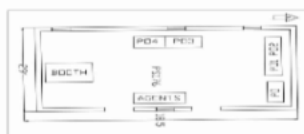

1 নাম : রেবিনা বিবি স্বামীর নাম: রহমত সেখ বাড়ির নং : n0022 বয়স : 38 লিঙ্গ : মহিলা	SIP1123280 ফটো উপলব্ধ	2 নাম : জারুফা খাতুন স্বামীর নাম: আনারুল সেখ বাড়ির নং : n0021 বয়স : 38 লিঙ্গ : মহিলা	SIP1123272 ফটো উপলব্ধ	3 নাম : রিজিয়া সুলতানা স্বামীর নাম: মহঃ জালালউদ্দিন বাড়ির নং : n0012 বয়স : 36 লিঙ্গ : মহিলা	SIP1123256 ফটো উপলব্ধ
4 নাম : আবজাসউদ্দিন পিতার নাম: রাফাত আলী বাড়ির নং : n0012 বয়স : 34 লিঙ্গ : পুরুষ	SIP1228949 ফটো উপলব্ধ	5 নাম : রাফাত আলি পিতার নাম: আব্দুল সালেক বাড়ির নং : n0012 বয়স : 61 লিঙ্গ : পুরুষ	SIP1953538 ফটো উপলব্ধ	6 নাম : রওশনারা বেগম স্বামীর নাম: রাফাত আলি বাড়ির নং : n0012 বয়স : 53 লিঙ্গ : মহিলা	SIP1932417 ফটো উপলব্ধ
7 নাম : ফারহানা খাতুন স্বামীর নাম: আবজাস উদ্দিন বাড়ির নং : N0012 বয়স : 27 লিঙ্গ : মহিলা	SIP1912898 ফটো উপলব্ধ	8 নাম : আব্বাসউদ্দিন পিতার নাম: রাফাত আলি বাড়ির নং : n0012 বয়স : 32 লিঙ্গ : পুরুষ	SIP1322973 ফটো উপলব্ধ	9 নাম : মহঃ জালাল উদ্দিন পিতার নাম: রাফাত আলি বাড়ির নং : n0012 বয়স : 38 লিঙ্গ : পুরুষ	GRY2742070 ফটো উপলব্ধ
10 নাম : সাফায়েত আদ্বি পিতার নাম: আব্দুল সালেক বাড়ির নং : n0012 বয়স : 43 লিঙ্গ : পুরুষ	SIP2003085 ফটো উপলব্ধ	11 নাম : মায়্যা খাতুন স্বামীর নাম: আব্বাসউদ্দিন বাড়ির নং : এন0012 বয়স : 21 লিঙ্গ : মহিলা	SIP2384295 ফটো উপলব্ধ	12 নাম : মীর ওয়াজেজ আলী পিতার নাম: মীর মোজাম্মের আলী বাড়ির নং : n0001 বয়স : 89 লিঙ্গ : পুরুষ	SIP1947688 ফটো উপলব্ধ
13 নাম : তজাই সেখ পিতার নাম: নূর হক সেখ বাড়ির নং : এন001 বয়স : 40 লিঙ্গ : পুরুষ	SIP1843028 ফটো উপলব্ধ	14 নাম : মীর সুফি কামাল পিতার নাম: মীর ওয়াজেজ আলী বাড়ির নং : n0001 বয়স : 40 লিঙ্গ : পুরুষ	GRY2604114 ফটো উপলব্ধ	15 নাম : সাফিয়া খাতুন স্বামীর নাম: সৌরভ সেখ বাড়ির নং : n0013 বয়স : 29 লিঙ্গ : মহিলা	SIP1686500 ফটো উপলব্ধ
16 নাম : রিমা খাতুন স্বামীর নাম: আসরাফুল আলম বাড়ির নং : N0008 বয়স : 28 লিঙ্গ : মহিলা	SIP1746510 ফটো উপলব্ধ	17 নাম : সৌরভ সেখ মায়ের নাম: রেহেনা খাতুন বাড়ির নং : n0013 বয়স : 38 লিঙ্গ : পুরুষ	SIP1123249 ফটো উপলব্ধ	18 নাম : সখি খাতুন স্বামীর নাম: আনারুল সেখ বাড়ির নং : n0216 বয়স : 27 লিঙ্গ : মহিলা	SIP1746601 ফটো উপলব্ধ
19 নাম : নাজিনা বিবি স্বামীর নাম: শানিউদ্দিন সেখ বাড়ির নং : n0013 বয়স : 36 লিঙ্গ : মহিলা	SIP1123173 ফটো উপলব্ধ	20 নাম : শানিউদ্দিন সেখ পিতার নাম: বেলাউদ্দিন সেখ বাড়ির নং : n0013 বয়স : 39 লিঙ্গ : পুরুষ	GRY2604130 ফটো উপলব্ধ	21 নাম : সরু বিবি স্বামীর নাম: পটল সেখ বাড়ির নং : n0013 বয়স : 56 লিঙ্গ : মহিলা	SIP1123207 ফটো উপলব্ধ
22 নাম : মুর্শিদা বিবি স্বামীর নাম: মীর ফিরদৌস আলি বাড়ির নং : n0002 বয়স : 38 লিঙ্গ : মহিলা	SIP1322999 ফটো উপলব্ধ	23 নাম : মাসুমা খাতুন স্বামীর নাম: আলিউদ্দিন আলি বাড়ির নং : এন00201 বয়স : 32 লিঙ্গ : মহিলা	SIP1883727 ফটো উপলব্ধ	24 নাম : খালিদা খাতুন স্বামীর নাম: মীর সুফি কামাল বাড়ির নং : n0221 বয়স : 30 লিঙ্গ : মহিলা	SIP1746650 ফটো উপলব্ধ
25 নাম : রেহেনা খাতুন স্বামীর নাম: বেলাল উদ্দিন সেখ বাড়ির নং : n0013 বয়স : 65 লিঙ্গ : মহিলা	SIP1932631 ফটো উপলব্ধ	26 নাম : মীর ফিরদৌস আলী পিতার নাম: মীর আজফার আলী বাড়ির নং : n0002 বয়স : 54 লিঙ্গ : পুরুষ	SIP2047512 ফটো উপলব্ধ	27 নাম : সাহানারা খাতুন স্বামীর নাম: ইসলাম সেখ বাড়ির নং : N0162 বয়স : 30 লিঙ্গ : মহিলা	SIP2135549 ফটো উপলব্ধ
28 নাম : রেহমি খাতুন স্বামীর নাম: আব্দুল সেখ বাড়ির নং : N0139 বয়স : 26 লিঙ্গ : মহিলা	SIP2135606 ফটো উপলব্ধ	29 নাম : আজমিরা খাতুন স্বামীর নাম: মীর আজফার আলি বাড়ির নং : n0002 বয়স : 80 লিঙ্গ : মহিলা	SIP2237683 ফটো উপলব্ধ	30 নাম : কাউরুমা খাতুন স্বামীর নাম: রাজেশ সেখ বাড়ির নং : N0181 বয়স : 26 লিঙ্গ : মহিলা	SIP2135309 ফটো উপলব্ধ